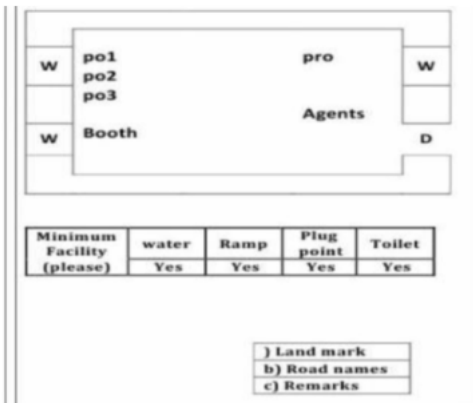

Google Map View

Polling Station Building Front View

Polling Station Front View

Cad View

Key MAP View

1 பெயர் : முர்த்தி தந்தை பெயர்: காட்டையன் வீட்டு எண் : 1 வயது : 65 பாலினம் : ஆண் Photo is available	YCV1241561	2 பெயர் : வசந்தி கணவர் பெயர்: முனியப்பன் வீட்டு எண் : 1 வயது : 57 பாலினம் : பெண் Photo is available	YCV0553859	3 பெயர் : சினிவாசன் தந்தை பெயர்: கிருஷ்ணன் வீட்டு எண் : 1 வயது : 52 பாலினம் : ஆண் Photo is available	YCV0077529
4 பெயர் : ஜாக்குலின் கணவர் பெயர்: ராஜேஷ் வீட்டு எண் : 1 வயது : 41 பாலினம் : பெண் Photo is available	YCV1241801	5 பெயர் : குட்டியம்மா கணவர் பெயர்: ராகேஷ் வீட்டு எண் : 1 வயது : 37 பாலினம் : பெண் Photo is available	YCV0139956	6 பெயர் : கௌதமி கணவர் பெயர்: மூர்த்தி வீட்டு எண் : 1-1 வயது : 63 பாலினம் : பெண் Photo is available	YCV1848811
7 பெயர் : ராஜேஷ் தந்தை பெயர்: ராதாகிருஷ்ணன் வீட்டு எண் : 1/1 வயது : 45 பாலினம் : ஆண் Photo is available	YCV1994557	8 பெயர் : தென்னரசு தந்தை பெயர்: மூர்த்தி வீட்டு எண் : 1-1 வயது : 42 பாலினம் : ஆண் Photo is available	FBC3546900	9 பெயர் : கமலா கணவர் பெயர்: சேனாதிபதி சேனாதிபதி வீட்டு எண் : 1/66 வயது : 61 பாலினம் : பெண் Photo is available	YCV2225795
10 பெயர் : கலா கணவர் பெயர்: சந்திரபாபு வீட்டு எண் : 1E வயது : 56 பாலினம் : பெண் Photo is available	FBC2565216	11 பெயர் : முனியம்மாள் கணவர் பெயர்: அர்சுனன் வீட்டு எண் : 1E வயது : 56 பாலினம் : பெண் Photo is available	FBC2565554	12 பெயர் : கோவிந்தம்மா தந்தை பெயர்: முனியப்பன் வீட்டு எண் : 1E வயது : 39 பாலினம் : பெண் Photo is available	FBC3543725
13 பெயர் : புஷ்பலதா கணவர் பெயர்: டெல்லிபாபு வீட்டு எண் : 2 வயது : 57 பாலினம் : பெண் Photo is available	YCV1041912	14 பெயர் : கவிதா கணவர் பெயர்: ஹரிதாஸ் வீட்டு எண் : 2 வயது : 45 பாலினம் : பெண் Photo is available	YCV0385922	15 பெயர் : அருண் தந்தை பெயர்: சந்திரபாபு வீட்டு எண் : 2 வயது : 35 பாலினம் : ஆண் Photo is available	YCV0139964
16 பெயர் : சிவரஞ்சனி கணவர் பெயர்: சதீஷ் வீட்டு எண் : 2/1 வயது : 34 பாலினம் : பெண் Photo is available	YCV2049617	17 பெயர் : ஹேமாவதி தந்தை பெயர்: சேகர் வீட்டு எண் : 2/1 வயது : 25 பாலினம் : பெண் Photo is available	YCV1992791	18 பெயர் : ஆனந்தராஜ் ஆனந்தராஜ் இதரர் பெயர்: கலா கலா வீட்டு எண் : 2/1 வயது : 21 பாலினம் : ஆண் Photo is available	YCV2200418
19 பெயர் : அரிதாஸ் தந்தை பெயர்: மூர்த்தி வீட்டு எண் : 2-2 வயது : 50 பாலினம் : ஆண் Photo is available	FBC1210269	20 பெயர் : அமலோற்பவம் கணவர் பெயர்: சார்லஸ் அந்தோனி வீட்டு எண் : 3 வயது : 56 பாலினம் : பெண் Photo is available	YCV0834192	21 பெயர் : காளமேகம் தந்தை பெயர்: தேவன் வீட்டு எண் : 3 வயது : 52 பாலினம் : ஆண் Photo is available	YCV0385948
22 பெயர் : கிரேஸ் லாவன்யா தந்தை பெயர்: ஜார்ஜ் வீட்டு எண் : 3 வயது : 38 பாலினம் : பெண் Photo is available	FBC6229900	23 பெயர் : தமிழரசு தந்தை பெயர்: சார்லஸ் அந்தோனி வீட்டு எண் : 3 வயது : 32 பாலினம் : ஆண் Photo is available	YCV0912147	24 பெயர் : ஜூட போஸ்கோ தந்தை பெயர்: ஜார்ஜ் வீட்டு எண் : 3 வயது : 26 பாலினம் : ஆண் Photo is available	YCV2028470
25 பெயர் : மாலாதரி தந்தை பெயர்: திருப்பால் வீட்டு எண் : 3-2 வயது : 46 பாலினம் : ஆண் Photo is available	FBC3548302	26 பெயர் : கமலகண்ணன் தந்தை பெயர்: ராமமூர்த்தி வீட்டு எண் : 3/2 வயது : 28 பாலினம் : ஆண் Photo is available	YCV1876689	27 பெயர் : சரத்குமார் தந்தை பெயர்: ராமமூர்த்தி வீட்டு எண் : 3/2 வயது : 26 பாலினம் : பெண் Photo is available	YCV1876317
28 பெயர் : நவீன் குமார் தந்தை பெயர்: ராமமூர்த்தி வீட்டு எண் : 3/2 வயது : 25 பாலினம் : பெண் Photo is available	YCV1876556	29 பெயர் : லீனா கிளாடிஸ் தாயின் பெயர்: வேளாங்கன்னி வீட்டு எண் : 4 வயது : 49 பாலினம் : பெண் Photo is available	YCV0077404	30 பெயர் : தீபிகா கணவர் பெயர்: முருகன் வீட்டு எண் : 4 வயது : 31 பாலினம் : பெண் Photo is available	YCV1440767