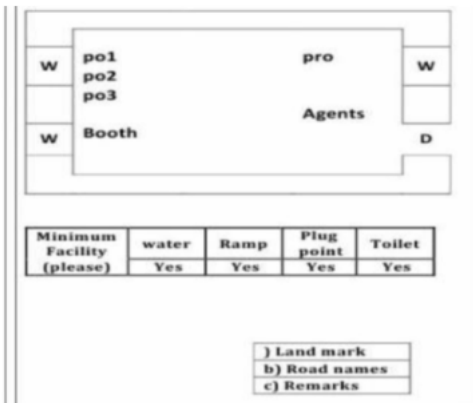

Google Map View

Polling Station Building Front View

Polling Station Front View

Cad View

Key MAP View

1 பெயர் : ரேச்சல்மல்லிகா கணவர் பெயர்: ரிச்சர்ட்செல்வராஜ் வீட்டு எண் : 1 வயது : 77 பாலினம் : பெண் Photo is available	YCV0140012	2 பெயர் : ஜெபதுரை தந்தை பெயர்: ரிச்சர்ட்செல்வராஜ் வீட்டு எண் : 1 வயது : 53 பாலினம் : ஆண் Photo is available	YCV0140020	3 பெயர் : ஷ்ரீநீவஸலூ தந்தை பெயர்: கொண்டையா வீட்டு எண் : 1 வயது : 51 பாலினம் : ஆண் Photo is available	YCV1522317
4 பெயர் : கெதிசியாள் கணவர் பெயர்: யோசுவாஜெபதுரை வீட்டு எண் : 1 வயது : 48 பாலினம் : பெண் Photo is available	YCV0140038	5 பெயர் : பிரபு தந்தை பெயர்: ரிச்சர்ட்செல்வராஜ் வீட்டு எண் : 1 வயது : 43 பாலினம் : ஆண் Photo is available	YCV0140061	6 பெயர் : ரவிகுமார் கேடியா தந்தை பெயர்: தினேஷ் குமார் கேடியா வீட்டு எண் : 2 வயது : 26 பாலினம் : ஆண் Photo is available	YCV1966308
7 பெயர் : கவி குமார் கேடியா தந்தை பெயர்: தினேஷ் குமார் கேடியா வீட்டு எண் : 2 வயது : 25 பாலினம் : ஆண் Photo is available	YCV1966290	8 பெயர் : நகேந்திரராவ் தந்தை பெயர்: சோதகர்ராவ் வீட்டு எண் : 2-1 வயது : 53 பாலினம் : ஆண் Photo is available	FBC3550035	9 பெயர் : வீரேன் தந்தை பெயர்: ராஜ்குமார் வீட்டு எண் : 2-1 வயது : 47 பாலினம் : ஆண் Photo is available	FBC3551777
10 பெயர் : நாகேந்தர் தந்தை பெயர்: ராம்தாஸ் வீட்டு எண் : 2-1 வயது : 46 பாலினம் : ஆண் Photo is available	FBC3551744	11 பெயர் : கிருஷ்ணா தந்தை பெயர்: கோவிந்த் வீட்டு எண் : 2-1 வயது : 45 பாலினம் : ஆண் Photo is available	FBC3550027	12 பெயர் : வினேராம் தந்தை பெயர்: விஜயராம் வீட்டு எண் : 2-1 வயது : 45 பாலினம் : ஆண் Photo is available	FBC5984265
13 பெயர் : ராஜீ தந்தை பெயர்: ரகுபீர் வீட்டு எண் : 2-1 வயது : 44 பாலினம் : ஆண் Photo is available	FBC3551710	14 பெயர் : ரபீஸ் தந்தை பெயர்: ஸ்ரீராமஜிபிரசாத் வீட்டு எண் : 2-1 வயது : 42 பாலினம் : ஆண் Photo is available	FBC3552031	15 பெயர் : தினேஷ் தந்தை பெயர்: ராம்சுரு வீட்டு எண் : 2-2 வயது : 52 பாலினம் : ஆண் Photo is available	FBC3547650
16 பெயர் : சம்பத் தந்தை பெயர்: ராமசுரு வீட்டு எண் : 2-2 வயது : 49 பாலினம் : ஆண் Photo is available	FBC3547627	17 பெயர் : உருமீலா கணவர் பெயர்: தினேஷ்குமார் வீட்டு எண் : 2-2 வயது : 44 பாலினம் : பெண் Photo is available	FBC3547643	18 பெயர் : மது கணவர் பெயர்: சம்பத் வீட்டு எண் : 2-2 வயது : 44 பாலினம் : பெண் Photo is available	FBC3547619
19 பெயர் : மணிகண்டன் தந்தை பெயர்: சேகர் வீட்டு எண் : 2/5 வயது : 42 பாலினம் : ஆண் Photo is available	YCV1901024	20 பெயர் : ராஜூ தந்தை பெயர்: லுடன்பாஸ்வான் வீட்டு எண் : 4 வயது : 72 பாலினம் : ஆண் Photo is available	YCV0460527	21 பெயர் : தனசேகர் தந்தை பெயர்: காளிதாஸ் வீட்டு எண் : 4 வயது : 54 பாலினம் : ஆண் Photo is available	YCV1465517
22 பெயர் : கல்யாணி கணவர் பெயர்: தன சேகர் வீட்டு எண் : 4 வயது : 45 பாலினம் : பெண் Photo is available	YCV1465541	23 பெயர் : ரங்கபஹதூர் தந்தை பெயர்: ஜங்கிபாஸ்வான் வீட்டு எண் : 4 வயது : 44 பாலினம் : ஆண் Photo is available	YCV0460675	24 பெயர் : பிரகு தந்தை பெயர்: விஜய் ராம் வீட்டு எண் : 4 வயது : 40 பாலினம் : ஆண் Photo is available	YCV0555466
25 பெயர் : புஷ்பா கணவர் பெயர்: குமார் வீட்டு எண் : 4/32 வயது : 56 பாலினம் : பெண் Photo is available	YCV1850312	26 பெயர் : கௌரி தந்தை பெயர்: சோமு வீட்டு எண் : 5 வயது : 56 பாலினம் : பெண் Photo is available	YCV0911313	27 பெயர் : கோட்டீஸ்வரி கணவர் பெயர்: சுந்தர் வீட்டு எண் : 5 வயது : 53 பாலினம் : பெண் Photo is available	YCV0911586
28 பெயர் : குமார் தந்தை பெயர்: சீனன் வீட்டு எண் : 5 வயது : 40 பாலினம் : ஆண் Photo is available	YCV0554212	29 பெயர் : கோபி தந்தை பெயர்: சுந்தர் வீட்டு எண் : 5 வயது : 39 பாலினம் : ஆண் Photo is available	YCV0752782	30 பெயர் : வினோத்குமார் தந்தை பெயர்: சுந்தர் வீட்டு எண் : 5 வயது : 37 பாலினம் : ஆண் Photo is available	YCV0696351