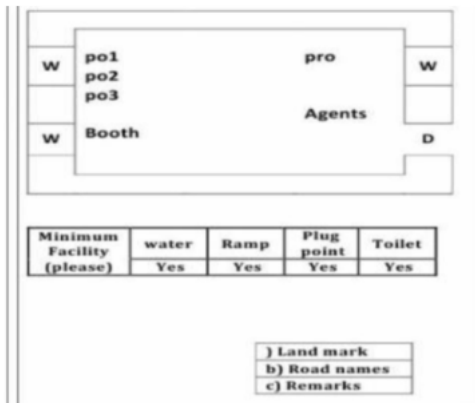

Google Map View

Polling Station Building Front View

Polling Station Front View

Cad View

Key MAP View

1 பெயர் : சைன்ஷா தந்தை பெயர்: அனவர் பாஷா வீட்டு எண் : 1 வயது : 41 பாலினம் : ஆண் Photo is available	JLV2103208	2 பெயர் : இம்ரான் தந்தை பெயர்: நூர் முஹம்மத் வீட்டு எண் : 1 வயது : 30 பாலினம் : ஆண் Photo is available	YCV1991504	3 பெயர் : எஸ்தர்ராஜம்மா கணவர் பெயர்: எசக்கியான் வீட்டு எண் : 2 வயது : 71 பாலினம் : பெண் Photo is available	FBC3586674
4 பெயர் : ஜார்ஜ் தந்தை பெயர்: எசக்கியான் வீட்டு எண் : 2 வயது : 61 பாலினம் : ஆண் Photo is available	FBC3588779	5 பெயர் : முகமதுஇசாக் தந்தை பெயர்: முகமதுஇப்ராஹிம் வீட்டு எண் : 2 வயது : 36 பாலினம் : ஆண் Photo is available	YCV0834960	6 பெயர் : ரபியாபேகம் கணவர் பெயர்: இப்ராஹிம் வீட்டு எண் : 2-1 வயது : 61 பாலினம் : பெண் Photo is available	FBC1241892
7 பெயர் : இஸ்மாயில் இதரர் பெயர்: இப்ராஹிம் வீட்டு எண் : 2-1 வயது : 40 பாலினம் : ஆண் Photo is available	FBC1731553	8 பெயர் : ஸூமியா கணவர் பெயர்: இஸ்மாயில் வீட்டு எண் : 2/2 வயது : 36 பாலினம் : பெண் Photo is available	YCV1902881	9 பெயர் : நஹீதா மரியம் கணவர் பெயர்: முஹம்மத் இசாக் வீட்டு எண் : 2/2 வயது : 30 பாலினம் : பெண் Photo is available	YCV1902816
10 பெயர் : ஜான்மனோகரன் தந்தை பெயர்: எசேக்கியேல் வீட்டு எண் : 3 வயது : 63 பாலினம் : ஆண் Photo is available	YCV0078055	11 பெயர் : எ பிரான்சிஸ் தந்தை பெயர்: எசேக்கியேல் வீட்டு எண் : 3 வயது : 57 பாலினம் : ஆண் Photo is available	YCV0460782	12 பெயர் : பேபிலிசபத் சுபத்ரா கணவர் பெயர்: ஜான்மனோகரன் வீட்டு எண் : 3 வயது : 56 பாலினம் : பெண் Photo is available	YCV0078048
13 பெயர் : ஜெயபாரதி கணவர் பெயர்: ஜெயசீலன் வீட்டு எண் : 3 வயது : 53 பாலினம் : பெண் Photo is available	YCV0556456	14 பெயர் : ஜான்சி கணவர் பெயர்: ஜார்ஜ் வீட்டு எண் : 3 வயது : 48 பாலினம் : பெண் Photo is available	YCV0193300	15 பெயர் : மனோஜ் தந்தை பெயர்: ஜார்ஜ் வீட்டு எண் : 3 வயது : 36 பாலினம் : ஆண் Photo is available	YCV0193276
16 பெயர் : அபிசேக் தந்தை பெயர்: ஜார்ஜ் வீட்டு எண் : 3-3 வயது : 27 பாலினம் : ஆண் Photo is available	YCV1547850	17 பெயர் : யாகூப் தந்தை பெயர்: பாபு வீட்டு எண் : 3-7 வயது : 39 பாலினம் : ஆண் Photo is available	YCV1522713	18 பெயர் : சந்தோஷ்குமார் தந்தை பெயர்: கிருஷ்ணமூர்த்தி வீட்டு எண் : 4 வயது : 31 பாலினம் : ஆண் Photo is available	YCV0878694
19 பெயர் : பாத்திமா தந்தை பெயர்: அமீர் வீட்டு எண் : 4 வயது : 23 பாலினம் : பெண் Photo is available	YCV1950765	20 பெயர் : அமானுல்லா தந்தை பெயர்: தஸ்தகீர் வீட்டு எண் : 5-1 வயது : 66 பாலினம் : ஆண் Photo is available	YCV1850833	21 பெயர் : யசோதா தந்தை பெயர்: இருசப்பன் வீட்டு எண் : 6 வயது : 39 பாலினம் : பெண் Photo is available	FBC3580396
22 பெயர் : அமானுல்லா தந்தை பெயர்: தஸ்தகீர் வீட்டு எண் : 7 வயது : 60 பாலினம் : ஆண் Photo is available	YCV0460816	23 பெயர் : மலினா கணவர் பெயர்: முஹம்மத் யஷின் வீட்டு எண் : 7 வயது : 51 பாலினம் : பெண் Photo is available	YCV1522663	24 பெயர் : ஷமீர் தந்தை பெயர்: மஸ்தான் வீட்டு எண் : 7 வயது : 47 பாலினம் : ஆண் Photo is available	YCV0077982
25 பெயர் : ஷபானா பேகம் கணவர் பெயர்: ஷமீர் வீட்டு எண் : 7 வயது : 41 பாலினம் : பெண் Photo is available	YCV0077990	26 பெயர் : அலிமுல்லா தந்தை பெயர்: அமானுல்லா வீட்டு எண் : 7 வயது : 35 பாலினம் : ஆண் Photo is available	YCV0460824	27 பெயர் : நஸீன் பேகம் தந்தை பெயர்: அமானுல்லா வீட்டு எண் : 7 வயது : 33 பாலினம் : பெண் Photo is available	YCV0460808
28 பெயர் : தஸ்லிம் பேகம் தந்தை பெயர்: ஷமீர் உசேன் வீட்டு எண் : 7 வயது : 25 பாலினம் : பெண் Photo is available	YCV1522432	29 பெயர் : சமீனா பேகம் கணவர் பெயர்: ஸ்யேத்முஸ்தாஃபா வீட்டு எண் : 7 வயது : 22 பாலினம் : பெண் Photo is available	YCV2081131	30 பெயர் : லஷ்மிதேவி கணவர் பெயர்: குமாரத்தினம் வீட்டு எண் : 7-2 வயது : 50 பாலினம் : பெண் Photo is available	FBC3587508