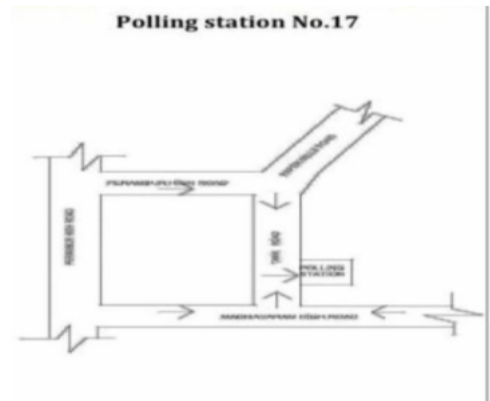

Google Map View

Polling Station Building Front View

Polling Station Front View

Cad View

Key MAP View

1 பெயர் : சாராள் மணோரஞ்சிதம் கணவர் பெயர்: ஞானபிரகாஷ் வீட்டு எண் : 1 வயது : 45 பாலினம் : பெண்	YCV1258383	Photo is available	2 பெயர் : ஈஷ்வர் கார்த்திக் பா தந்தை பெயர்: பாலசந்தர் கருணாநந்தன் வீட்டு எண் : 1 வயது : 23 பாலினம் : ஆண்	YCV2006096	Photo is available	3 பெயர் : பாலசந்தர் தந்தை பெயர்: கருணாநந்தன் வீட்டு எண் : 1-2 வயது : 56 பாலினம் : ஆண்	FBC1936301	Photo is available
4 பெயர் : ஷர்மிளா கணவர் பெயர்: பாலசந்தர் வீட்டு எண் : 1-2 வயது : 53 பாலினம் : பெண்	FBC1936319	Photo is available	5 பெயர் : ஆரோக்கியதாஸ் இதரர் பெயர்: ஜாய்சி ஷீலா வீட்டு எண் : 2 வயது : 64 பாலினம் : ஆண்	YCV2203446	Photo is available	6 பெயர் : இரவிராஜ் தந்தை பெயர்: சிதம்பரம் வீட்டு எண் : 2 வயது : 61 பாலினம் : ஆண்	YCV0740803	Photo is available
7 பெயர் : இந்துமதி கணவர் பெயர்: ரவிசந்திரன் வீட்டு எண் : 2 வயது : 61 பாலினம் : பெண்	YCV0988048	Photo is available	8 பெயர் : ரமாதேவி கணவர் பெயர்: இரவிராஜ் வீட்டு எண் : 2 வயது : 57 பாலினம் : பெண்	YCV0740811	Photo is available	9 பெயர் : சந்தியா கணவர் பெயர்: இரவிராஜ் வீட்டு எண் : 2 வயது : 35 பாலினம் : பெண்	YCV0740852	Photo is available
10 பெயர் : பவுலின் மீகாள் தந்தை பெயர்: ஆரோக்கியதாஸ் வீட்டு எண் : 2 வயது : 23 பாலினம் : பெண்	YCV2205326	Photo is available	11 பெயர் : பவுல் மோசஸ் தந்தை பெயர்: ஆரோக்கியதாஸ் வீட்டு எண் : 2 வயது : 21 பாலினம் : ஆண்	YCV2205342	Photo is available	12 பெயர் : வித்தியா தந்தை பெயர்: ரவிராஜ் வீட்டு எண் : 2-122A வயது : 29 பாலினம் : பெண்	YCV1167451	Photo is available
13 பெயர் : பாக்யலட்சுமி தந்தை பெயர்: ஹரிஹரன் வீட்டு எண் : 2ஏ சரோஜினி ஷீக்லேவ வயது : 61 பாலினம் : பெண்	FBC1376730	Photo is available	14 பெயர் : பரமேஸ்வரன் தந்தை பெயர்: ஹரிஹரன் வீட்டு எண் : 2ஏ சரோஜினி ஷீக்லேவ வயது : 59 பாலினம் : ஆண்	FBC6182778	Photo is available	15 பெயர் : அருணா கணவர் பெயர்: பரமேஸ்வரன் வீட்டு எண் : 2ஏ சரோஜினி ஷீக்லேவ வயது : 53 பாலினம் : பெண்	FBC1376714	Photo is available
16 பெயர் : ஹரீதா தந்தை பெயர்: பரமேஸ்வரன் வீட்டு எண் : 2ஏ சரோஜினி ஷீக்லேவ வயது : 25 பாலினம் : பெண்	YCV2127850	Photo is available	17 பெயர் : நாகராஜன் தந்தை பெயர்: வாசுதேவன் வீட்டு எண் : 3 வயது : 68 பாலினம் : ஆண்	YCV0775155	Photo is available	18 பெயர் : சுஜாதா கணவர் பெயர்: நாகராஜன் வீட்டு எண் : 3 வயது : 63 பாலினம் : பெண்	YCV0775148	Photo is available
19 பெயர் : சம்மந்தன் தந்தை பெயர்: ரங்கநாதன் வீட்டு எண் : 3 வயது : 63 பாலினம் : ஆண்	YCV1001924	Photo is available	20 பெயர் : சுந்தரி கணவர் பெயர்: சுந்தரி வீட்டு எண் : 3 வயது : 57 பாலினம் : பெண்	YCV0988022	Photo is available	21 பெயர் : ஹரிபிரசாத் தந்தை பெயர்: நாகராஜன் வீட்டு எண் : 3 வயது : 39 பாலினம் : ஆண்	YCV0775163	Photo is available
22 பெயர் : காவியா தந்தை பெயர்: ராஜகுமார் வீட்டு எண் : 3 வயது : 28 பாலினம் : பெண்	YCV1258490	Photo is available	23 பெயர் : குபேரன் தந்தை பெயர்: முருகேசன் வீட்டு எண் : 3-2 வயது : 72 பாலினம் : ஆண்	YCV1639889	Photo is available	24 பெயர் : ஜெயமணி கணவர் பெயர்: குபேரன் வீட்டு எண் : 3-2 வயது : 63 பாலினம் : பெண்	FBC6248074	Photo is available
25 பெயர் : கண்ணன் தந்தை பெயர்: சீனிவாசன் வீட்டு எண் : 3-3 வயது : 73 பாலினம் : ஆண்	FBC5963095	Photo is available	26 பெயர் : சுசிலா கணவர் பெயர்: கண்ணன் வீட்டு எண் : 3-3 வயது : 69 பாலினம் : பெண்	FBC5963129	Photo is available	27 பெயர் : இராகவன் தந்தை பெயர்: கண்ணன் வீட்டு எண் : 3-3 வயது : 41 பாலினம் : ஆண்	FBC6133417	Photo is available
28 பெயர் : ஆனந்தன் தந்தை பெயர்: கண்ணையா வீட்டு எண் : 3/6 வயது : 74 பாலினம் : ஆண்	FBC6179105	Photo is available	29 பெயர் : மகேஸ்வரி கணவர் பெயர்: ஆனந்தன் வீட்டு எண் : 3/6 வயது : 67 பாலினம் : பெண்	FBC6179113	Photo is available	S2 பெயர் : சுரேஷ் தந்தை பெயர்: இராமசாமி வீட்டு எண் : 3-6 வயது : 61 பாலினம் : ஆண்	FBC1934801	Photo is available