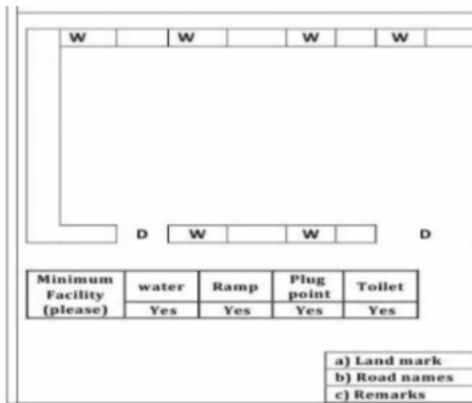

Google Map View

Polling Station Building Front View

Polling Station Front View

Cad View

Key MAP View

சட்டமன்றத் தொகுதியின் எண் மற்றும் பெயர் : 15-திரு.வி.க.நகர் பிரிவு எண் மற்றும் பெயர் 1-புளியந்தோப்பு வார்டு எண் 73 டிக்காஸ்டர் சாலை 1வது தெரு