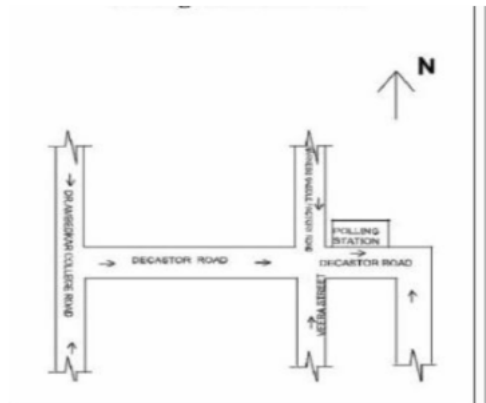

Google Map View

Polling Station Building Front View

Polling Station Front View

Cad View

Key MAP View

சட்டமன்றத் தொகுதியின் எண் மற்றும் பெயர் : 15-திரு.வி.க.நகர் பிரிவு எண் மற்றும் பெயர் 1-புளியந்தோப்பு வார்டு எண் 73 டிக்காஸ்டர் சாலை 1வது தெரு