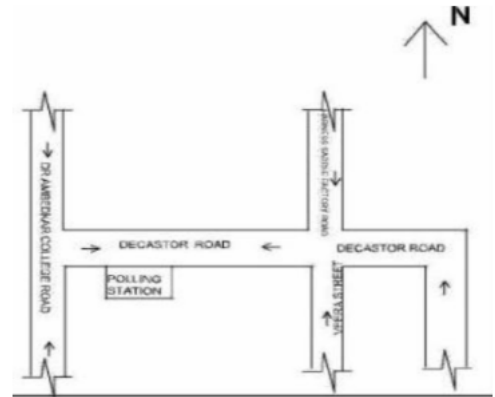

Key MAP View