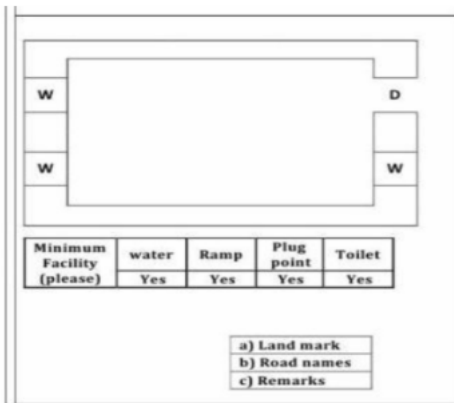

Google Map View

Polling Station Building Front View

Polling Station Front View

Cad View

Key MAP View

1 பெயர் : ராஜேஷ்குமார் தந்தை பெயர்: நடராஜன் வீட்டு எண் : 1/1 வயது : 25 பாலினம் : ஆண் Photo is available	YCV1487560	2 பெயர் : சஞ்சய்குமார் தாயின் பெயர்: லதா வீட்டு எண் : 1/1 வயது : 22 பாலினம் : ஆண் Photo is available	YCV2085306	3 பெயர் : துளசிதாஸ் தந்தை பெயர்: ராஜா வீட்டு எண் : 2 வயது : 60 பாலினம் : ஆண் Photo is available	FBC6042378
4 பெயர் : கெஜலட்சுமி தந்தை பெயர்: ராஜி வீட்டு எண் : 2 வயது : 46 பாலினம் : பெண் Photo is available	FBC6091193	5 பெயர் : ரவி குமார் தந்தை பெயர்: குமார் வீட்டு எண் : 2 வயது : 28 பாலினம் : ஆண் Photo is available	YCV1325364	6 பெயர் : வளர்மதி கணவர் பெயர்: தாமோதரன் வீட்டு எண் : 3-1 வயது : 72 பாலினம் : பெண் Photo is available	FBC2620649
7 பெயர் : நந்தகுமாரன் தந்தை பெயர்: தாமோதரன் வீட்டு எண் : 3-1 வயது : 39 பாலினம் : ஆண் Photo is available	FBC3671310	8 பெயர் : ஆயிஷா.மு கணவர் பெயர்: முகம்மது முஸ்தஃபா வீட்டு எண் : 3/2 வயது : 48 பாலினம் : பெண் Photo is available	YCV1920792	9 பெயர் : லோகேஷ்வரன் நி தந்தை பெயர்: நீத்தியராஜ் வீட்டு எண் : 3/5 வயது : 20 பாலினம் : ஆண் Photo is available	YCV2149466
10 பெயர் : மோஹின் ர தந்தை பெயர்: ரஹீம் பா வீட்டு எண் : 3/9, வயது : 26 பாலினம் : ஆண் Photo is available	YCV1914795	11 பெயர் : எழிலரசி கணவர் பெயர்: மலர்மாறன் வீட்டு எண் : 4 வயது : 45 பாலினம் : பெண் Photo is available	FBC1730654	12 பெயர் : வேலு தந்தை பெயர்: நடராஜன் வீட்டு எண் : 5 வயது : 53 பாலினம் : ஆண் Photo is available	YCV0594614
13 பெயர் : கார்த்திக் தந்தை பெயர்: கருணாநிதி வீட்டு எண் : 5 வயது : 32 பாலினம் : ஆண் Photo is available	YCV1115104	14 பெயர் : ஸ்ருதி தந்தை பெயர்: கருணாநிதி வீட்டு எண் : 5 வயது : 29 பாலினம் : பெண் Photo is available	YCV1114933	15 பெயர் : கார்த்திக் தந்தை பெயர்: முருகன் வீட்டு எண் : 6 வயது : 30 பாலினம் : ஆண் Photo is available	YCV1114883
16 பெயர் : கைல் தந்தை பெயர்: அப்துல்லா வீட்டு எண் : 6-41 வயது : 60 பாலினம் : ஆண் Photo is available	YCV1363258	17 பெயர் : அஜிரா கணவர் பெயர்: ஷவுகத்கான் வீட்டு எண் : 6-41 வயது : 47 பாலினம் : பெண் Photo is available	YCV1390269	18 பெயர் : சந்துரு தந்தை பெயர்: முருகன் வீட்டு எண் : 6-41 வயது : 33 பாலினம் : ஆண் Photo is available	YCV0464842
19 பெயர் : அஸ்மத்கான் தந்தை பெயர்: ஷவுகத்கான் வீட்டு எண் : 6-41 வயது : 30 பாலினம் : ஆண் Photo is available	YCV1390277	20 பெயர் : மேஹ்ணஸ் தந்தை பெயர்: ஷாவ்கத் கான் வீட்டு எண் : 6/41 வயது : 26 பாலினம் : பெண் Photo is available	YCV1967777	21 பெயர் : ரோகினி கணவர் பெயர்: சந்துரு எம் வீட்டு எண் : 6/41 வ.உ.சி நகர் வயது : 30 பாலினம் : பெண் Photo is available	YCV2198174
22 பெயர் : சகிலா கணவர் பெயர்: லோகநாதன் வீட்டு எண் : 6-58 வயது : 37 பாலினம் : பெண் Photo is available	YCV1390343	23 பெயர் : பீ.ஸுஹைல அஹமத் தந்தை பெயர்: பீ.ஸலிட்வா வீட்டு எண் : 6/59 வயது : 26 பாலினம் : ஆண் Photo is available	YCV1522515	24 பெயர் : சண்முகம் தந்தை பெயர்: முனுசாமி வீட்டு எண் : 7 வயது : 81 பாலினம் : ஆண் Photo is available	FBC2622926
25 பெயர் : சரஸ்வதி கணவர் பெயர்: சண்முகம் வீட்டு எண் : 7 வயது : 69 பாலினம் : பெண் Photo is available	YCV1740018	26 பெயர் : பத்மநாபன் தந்தை பெயர்: சண்முகம் வீட்டு எண் : 7 வயது : 42 பாலினம் : ஆண் Photo is available	FBC3674124	27 பெயர் : மெய்யழகன் தந்தை பெயர்: சண்முகம் வீட்டு எண் : 8 வயது : 46 பாலினம் : ஆண் Photo is available	YCV1045053
28 பெயர் : கோமதி தந்தை பெயர்: மெய்யழகன் வீட்டு எண் : 8 வயது : 45 பாலினம் : பெண் Photo is available	YCV0907311	29 பெயர் : மகாலக்ஷ்மி கணவர் பெயர்: பாஸ்கர் வீட்டு எண் : 10 வயது : 41 பாலினம் : பெண் Photo is available	YCV0081703	30 பெயர் : ஜெகநாதன் தந்தை பெயர்: ராமசாமி வீட்டு எண் : 10-2 வயது : 72 பாலினம் : ஆண் Photo is available	YCV1740034