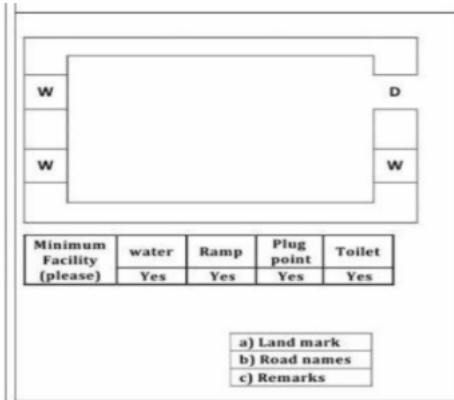

Google Map View

Polling Station Building Front View

Polling Station Front View

Cad View

Key MAP View

1 பெயர் : சபியாஃ கணவர் பெயர்: மாபுராஷா வீட்டு எண் : 11-2 வயது : 71 பாலினம் : பெண் Photo is available	FBC2619476	2 பெயர் : பஷீர் தந்தை பெயர்: மாபுராஷா வீட்டு எண் : 11-2 வயது : 51 பாலினம் : ஆண் Photo is available	FBC3672128	3 பெயர் : சாஹினா கணவர் பெயர்: பஷீர் வீட்டு எண் : 11-2 வயது : 46 பாலினம் : பெண் Photo is available	FBC3672052
4 பெயர் : சாயிதா கணவர் பெயர்: கௌஸ் வீட்டு எண் : 11-6 வயது : 55 பாலினம் : பெண் Photo is available	YCV0140665	5 பெயர் : நாஜீரா பேகம் கணவர் பெயர்: அப்துல் சலாம் வீட்டு எண் : 11/6 வயது : 44 பாலினம் : பெண் Photo is available	YCV2184620	# 6 பெயர் : மு ஷண்ணு தந்தை பெயர்: கௌஸ் வீட்டு எண் : 11-6 வயது : 38 பாலினம் : பெண் Photo is available	YCV0140731
7 பெயர் : ரேஷ்மா தந்தை பெயர்: ஷாஜதா வீட்டு எண் : 11-6 வயது : 36 பாலினம் : பெண் Photo is available	YCV0140673	8 பெயர் : அர்பால் கான் தந்தை பெயர்: அஸ்லம் கான் வீட்டு எண் : 11/06 வயது : 23 பாலினம் : ஆண் Photo is available	YCV2024636	9 பெயர் : பிரசாத் தந்தை பெயர்: பாரதிராஜா வீட்டு எண் : 11/21 வயது : 23 பாலினம் : ஆண் Photo is available	YCV1953488
10 பெயர் : சரண் ஆ தந்தை பெயர்: ஆனந்தன் வீட்டு எண் : 11/21 வயது : 20 பாலினம் : ஆண் Photo is available	YCV2184109	11 பெயர் : பூநீனிவாசன் ஜெ தந்தை பெயர்: ஜெய்குமார் க வீட்டு எண் : 11/21 வயது : 19 பாலினம் : ஆண் Photo is available	YCV2271021	12 பெயர் : செந்தில்குமார் தந்தை பெயர்: பன்னீர்செல்வம் வீட்டு எண் : 12 வயது : 44 பாலினம் : ஆண் Photo is available	YCV0907436
13 பெயர் : மகேஷ் தந்தை பெயர்: பன்னீர்செல்வம் வீட்டு எண் : 12 வயது : 41 பாலினம் : ஆண் Photo is available	YCV0907444	14 பெயர் : தேவ ஜி தந்தை பெயர்: குணசேகரன் குணசேகரன் வீட்டு எண் : 12/23 விஓசி நகர் 4ஸ்டீட் வயது : 22 பாலினம் : ஆண் Photo is available	YCV2221927	15 பெயர் : குணவதி கணவர் பெயர்: பர்னட் வீட்டு எண் : 13 வயது : 72 பாலினம் : பெண் Photo is available	YCV0390310
16 பெயர் : கிருஷ்ணன் தந்தை பெயர்: பராசக்தி வீட்டு எண் : 13 வயது : 29 பாலினம் : ஆண் Photo is available	YCV1325315	17 பெயர் : பராசக்தி தந்தை பெயர்: பொன்னுசாமி வீட்டு எண் : 13-1 வயது : 71 பாலினம் : ஆண் Photo is available	YCV1738087	18 பெயர் : மணி தந்தை பெயர்: பொன்னுசாமி வீட்டு எண் : 13-2 வயது : 69 பாலினம் : ஆண் Photo is available	YCV1738095
19 பெயர் : தக்கம்மாள் கணவர் பெயர்: மணி வீட்டு எண் : 13-2 வயது : 61 பாலினம் : பெண் Photo is available	YCV1738103	20 பெயர் : ரேவதி தந்தை பெயர்: மணி வீட்டு எண் : 13-2 வயது : 40 பாலினம் : பெண் Photo is available	FBC3675220	21 பெயர் : துளசி தந்தை பெயர்: பொன்னுசாமி வீட்டு எண் : 13-3 வயது : 70 பாலினம் : பெண் Photo is available	FBC6036644
22 பெயர் : பானுமதி தந்தை பெயர்: பொன்னுசாமி வீட்டு எண் : 13-3 வயது : 58 பாலினம் : பெண் Photo is available	YCV1738111	23 பெயர் : வினோத்குமார் தந்தை பெயர்: பாலகிருஷ்ணன் வீட்டு எண் : 13-3 வயது : 49 பாலினம் : ஆண் Photo is available	FBC3675832	24 பெயர் : கலைச்செல்வி கணவர் பெயர்: வினோத்குமார் வீட்டு எண் : 13-3 வயது : 49 பாலினம் : பெண் Photo is available	YCV1738129
25 பெயர் : கருணாநிதி தந்தை பெயர்: வேணு வீட்டு எண் : 14 வயது : 61 பாலினம் : ஆண் Photo is available	YCV1738137	26 பெயர் : டில்லிபாபு தந்தை பெயர்: வேணு வீட்டு எண் : 14 வயது : 59 பாலினம் : ஆண் Photo is available	YCV1738145	27 பெயர் : சஹேராபேகம் கணவர் பெயர்: நஜீர்பாஷா வீட்டு எண் : 14 வயது : 50 பாலினம் : பெண் Photo is available	YCV1157528
28 பெயர் : காதரி தந்தை பெயர்: சைப்பஜின் வீட்டு எண் : 14 வயது : 35 பாலினம் : ஆண் Photo is available	YCV1044668	29 பெயர் : கதிர் தந்தை பெயர்: நஜீர் பாஷா வீட்டு எண் : 14 வயது : 29 பாலினம் : ஆண் Photo is available	YCV1245216	30 பெயர் : ஜாக்கீர் தந்தை பெயர்: நஜீர்பாஷா வீட்டு எண் : 14 வயது : 28 பாலினம் : ஆண் Photo is available	YCV1209311