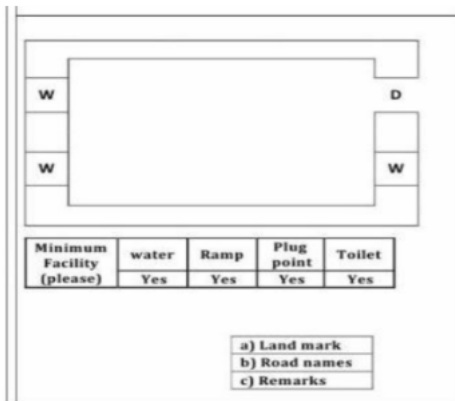

Google Map View

Polling Station Building Front View

Polling Station Front View

Cad View

Key MAP View

1 பெயர் : இளவரசன் தந்தை பெயர்: சம்பத்குமார் வீட்டு எண் : 9-1 வயது : 46 பாலினம் : ஆண் Photo is available	FBC1215383	2 பெயர் : செந்தாமரை கணவர் பெயர்: இளவரசன் வீட்டு எண் : 9-1 வயது : 42 பாலினம் : பெண் Photo is available	FBC1219815	3 பெயர் : சாந்தி கணவர் பெயர்: கோபிசந்திரன் வீட்டு எண் : 9-4 வயது : 58 பாலினம் : பெண் Photo is available	FBC3677374
4 பெயர் : சம்பத்குமார் தந்தை பெயர்: ராஜீ வீட்டு எண் : 9-5 வயது : 73 பாலினம் : ஆண் Photo is available	FBC2619047	5 பெயர் : தனலட்சுமி கணவர் பெயர்: சம்பத்குமார் வீட்டு எண் : 9-5 வயது : 63 பாலினம் : பெண் Photo is available	FBC6161210	6 பெயர் : சுரேஷ்குமார் தந்தை பெயர்: சம்பத்குமார் வீட்டு எண் : 9-5 வயது : 39 பாலினம் : ஆண் Photo is available	FBC6161228
7 பெயர் : அஜாய்ராஜூ தந்தை பெயர்: ஜெயா சீலன் வீட்டு எண் : 9/5 வயது : 27 பாலினம் : ஆண் Photo is available	YCV1466374	8 பெயர் : பிரபு தந்தை பெயர்: சுந்தர் வீட்டு எண் : 9-41 வயது : 29 பாலினம் : ஆண் Photo is available	YCV1157312	9 பெயர் : எட்வின் தந்தை பெயர்: லூர்துசாமி வீட்டு எண் : 10 வயது : 55 பாலினம் : ஆண் Photo is available	YCV2142099
10 பெயர் : அனீஸ்பாத்திமா தந்தை பெயர்: பஷீர்அகமது வீட்டு எண் : 10 வயது : 42 பாலினம் : பெண் Photo is available	YCV0906925	11 பெயர் : பவானி கணவர் பெயர்: எட்வின் எட்வின் வீட்டு எண் : 10/19 வயது : 49 பாலினம் : பெண் Photo is available	YCV2218477	12 பெயர் : சாம்சன் எ தந்தை பெயர்: எட்வின் வீட்டு எண் : 10/19 வயது : 24 பாலினம் : ஆண் Photo is available	YCV2142123
13 பெயர் : அமுதா கோவிந்தன் கணவர் பெயர்: கோவிந்தன் வீட்டு எண் : 11 வயது : 47 பாலினம் : பெண் Photo is available	YCV2175669	14 பெயர் : கண்ணன் தந்தை பெயர்: கோவிந்தன் வீட்டு எண் : 11 வயது : 28 பாலினம் : ஆண் Photo is available	YCV1326099	15 பெயர் : பாஸ்கரன் தந்தை பெயர்: சுப்பிரமணி வீட்டு எண் : 11-6 வயது : 59 பாலினம் : ஆண் Photo is available	YCV1747989
16 பெயர் : மகாலக்ஷ்மி கணவர் பெயர்: பாஸ்கர் வீட்டு எண் : 11-6 வயது : 46 பாலினம் : பெண் Photo is available	YCV1441260	17 பெயர் : பாக்கியலட்சுமி கணவர் பெயர்: பால்பாண்டியன் வீட்டு எண் : 12 வயது : 63 பாலினம் : பெண் Photo is available	YCV0701136	18 பெயர் : சித்ரா கணவர் பெயர்: செந்தில்நாதன் வீட்டு எண் : 12 வயது : 39 பாலினம் : பெண் Photo is available	YCV1210012
19 பெயர் : தில்ஷாத் முக்தார் கணவர் பெயர்: சையத் முக்தார் ஹமத் வீட்டு எண் : 12/18 வயது : 39 பாலினம் : பெண் Photo is available	YCV2159002	20 பெயர் : அஸ்மா தந்தை பெயர்: அப்துல் ஜலில் வீட்டு எண் : 12/18 வயது : 25 பாலினம் : பெண் Photo is available	YCV1968544	21 பெயர் : சையத் முக்தார் ஹமத் தந்தை பெயர்: ஜெமில் பாஷா வீட்டு எண் : 12/18, வ.உ.சி.நகர், வயது : 48 பாலினம் : ஆண் Photo is available	YCV2155307
22 பெயர் : பாரதி கணவர் பெயர்: மகேந்திரன் வீட்டு எண் : 12/23 வயது : 39 பாலினம் : பெண் Photo is available	YCV2101186	23 பெயர் : விஜய் தந்தை பெயர்: முனுசாமி வீட்டு எண் : 13 வயது : 28 பாலினம் : ஆண் Photo is available	YCV1325984	24 பெயர் : விஜயலட்சுமி கணவர் பெயர்: மூர்த்தி வீட்டு எண் : 13/44 வயது : 26 பாலினம் : பெண் Photo is available	YCV1968510
25 பெயர் : மும்தாஜ் கணவர் பெயர்: காதர்உசேன் வீட்டு எண் : 14 வயது : 74 பாலினம் : பெண் Photo is available	YCV0464354	26 பெயர் : கருப்புசாமி தந்தை பெயர்: எட்டப்பன் வீட்டு எண் : 14 வயது : 65 பாலினம் : ஆண் Photo is available	YCV0701078	27 பெயர் : காசியம்மாள் கணவர் பெயர்: கருப்புசாமி வீட்டு எண் : 14 வயது : 59 பாலினம் : பெண் Photo is available	YCV0701086
28 பெயர் : அப்துல்ஜலீல் தந்தை பெயர்: அப்துல்மாலிக் வீட்டு எண் : 14 வயது : 56 பாலினம் : ஆண் Photo is available	YCV0464347	29 பெயர் : வஹிதா கணவர் பெயர்: அப்துல்ஜலீல் வீட்டு எண் : 14 வயது : 51 பாலினம் : பெண் Photo is available	YCV0463588	30 பெயர் : பாரதி கணவர் பெயர்: நடராஜன் வீட்டு எண் : 14 வயது : 48 பாலினம் : பெண் Photo is available	YCV2042968