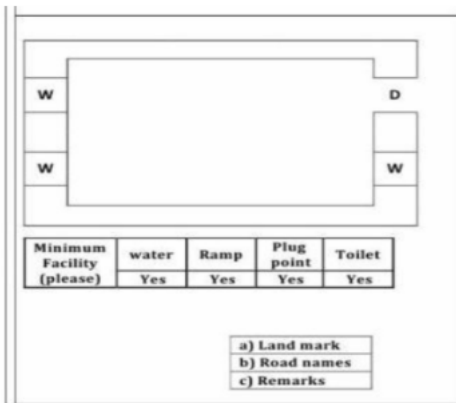

வாக்காளர் பதிவு அலுவலரின்
கையொப்பம்

Nazri Naksha

Google Map View

Polling Station Building Front View

Polling Station Front View

Cad View

Key MAP View

| | | | | | |
|--|------------|---|------------|--|------------|
| 1 பெயர் : நாகலட்சுமி கணவர் பெயர் : தனசேகர் வீட்டு எண் : 1 வயது : 49 பாலினம் : பெண் Photo is available | FBC3623741 | 2 பெயர் : மஞ்சளா கணவர் பெயர் : முருகேசன் வீட்டு எண் : 1 வயது : 42 பாலினம் : பெண் Photo is available | YCV0465310 | 3 பெயர் : இந்திரகுமார் தந்தை பெயர் : தனசேகர் வீட்டு எண் : 1 வயது : 29 பாலினம் : ஆண் Photo is available | YCV1157155 |
| 4 பெயர் : சேகர் தந்தை பெயர் : அய்யாவு வீட்டு எண் : 2 வயது : 56 பாலினம் : ஆண் Photo is available | YCV1754985 | 5 பெயர் : சேகர் தந்தை பெயர் : ராமதாஸ் வீட்டு எண் : 2-3 வயது : 44 பாலினம் : ஆண் Photo is available | FBC3625746 | 6 பெயர் : சுதா கணவர் பெயர் : சேகர் வீட்டு எண் : 2-3 வயது : 40 பாலினம் : பெண் Photo is available | FBC3621141 |
| 7 பெயர் : திவ்யா தந்தை பெயர் : பன்னீர்செல்வம் வீட்டு எண் : 5 வயது : 29 பாலினம் : பெண் Photo is available | YCV2060424 | 8 பெயர் : நந்தினி தந்தை பெயர் : அர்ஜுனன் வீட்டு எண் : 6 வயது : 33 பாலினம் : பெண் Photo is available | YCV2049625 | 9 பெயர் : சங்கீதா தாயின் பெயர் : உமா வீட்டு எண் : 6 வயது : 26 பாலினம் : பெண் Photo is available | YCV1886803 |
| 10 பெயர் : திவ்யா கலா தாயின் பெயர் : உமா வீட்டு எண் : 6 வயது : 24 பாலினம் : பெண் Photo is available | YCV1886555 | 11 பெயர் : கார்த்திக் தந்தை பெயர் : ஜயா சங்கர் வீட்டு எண் : 6B வயது : 22 பாலினம் : ஆண் Photo is available | YCV2075885 | 12 பெயர் : நித்யா தந்தை பெயர் : வேலாயுதம் வீட்டு எண் : 7 வயது : 32 பாலினம் : பெண் Photo is available | YCV1245380 |
| 13 பெயர் : கோயிராஜ் தந்தை பெயர் : சாமுவேல்நாடார் வீட்டு எண் : 10 வயது : 56 பாலினம் : ஆண் Photo is available | YCV1245646 | 14 பெயர் : எட்வின் தந்தை பெயர் : கோயில்ராஜ் வீட்டு எண் : 10 வயது : 30 பாலினம் : ஆண் Photo is available | YCV1245356 | 15 பெயர் : ர் வாசுகி கணவர் பெயர் : ராமசாமி வீட்டு எண் : 10பி வயது : 68 பாலினம் : பெண் Photo is available | YCV2137693 |
| 16 பெயர் : காயத்ரி கணவர் பெயர் : கார்த்திக் வீட்டு எண் : 11 வயது : 41 பாலினம் : பெண் Photo is available | YCV1245273 | 17 பெயர் : ஜோதிஷ் பாலாஜி தந்தை பெயர் : கார்த்திக் வீட்டு எண் : 11 வயது : 20 பாலினம் : ஆண் Photo is available | YCV2201697 | 18 பெயர் : சுந்தரி தந்தை பெயர் : பெருமாள் வீட்டு எண் : 11-2 வயது : 56 பாலினம் : பெண் Photo is available | YCV1755008 |
| 19 பெயர் : கார்த்திக் தந்தை பெயர் : பெருமாள் வீட்டு எண் : 11-2 வயது : 50 பாலினம் : ஆண் Photo is available | YCV1755016 | 20 பெயர் : கௌரி தந்தை பெயர் : பெருமாள் வீட்டு எண் : 11-2 வயது : 49 பாலினம் : பெண் Photo is available | FBC3623436 | 21 பெயர் : ஸ்னேகா தந்தை பெயர் : கார்த்திக் வீட்டு எண் : 11-11 வயது : 22 பாலினம் : பெண் Photo is available | YCV2048155 |
| 22 பெயர் : ஷங்கர் தந்தை பெயர் : மணிவண்ணன் வீட்டு எண் : 12 வயது : 26 பாலினம் : ஆண் Photo is available | YCV1919208 | 23 பெயர் : அனீதா கணவர் பெயர் : சுப்பரமணி வீட்டு எண் : 13 வயது : 30 பாலினம் : பெண் Photo is available | YCV1046051 | 24 பெயர் : கவிதா தந்தை பெயர் : வெங்கடேசன் வீட்டு எண் : 13 வயது : 30 பாலினம் : பெண் Photo is available | YCV1046069 |
| 25 பெயர் : பாலாஜி தந்தை பெயர் : மணிவண்ணன் வீட்டு எண் : 13 வயது : 29 பாலினம் : ஆண் Photo is available | YCV1114164 | 26 பெயர் : வள்ளி கணவர் பெயர் : மணிவண்ணன் வீட்டு எண் : 13-2 வயது : 51 பாலினம் : பெண் Photo is available | FBC3623402 | 27 பெயர் : சமதி கணவர் பெயர் : கண்ணன் வீட்டு எண் : 13b வயது : 62 பாலினம் : பெண் Photo is available | YCV1327071 |
| 28 பெயர் : செல்வம் தந்தை பெயர் : முருகேசன் வீட்டு எண் : 14 வயது : 56 பாலினம் : ஆண் Photo is available | YCV1377688 | 29 பெயர் : ஏழுமலை தந்தை பெயர் : கோபால் வீட்டு எண் : 14 வயது : 54 பாலினம் : ஆண் Photo is available | YCV1755024 | 30 பெயர் : தனலட்சுமி கணவர் பெயர் : ஏழுமலை வீட்டு எண் : 14 வயது : 50 பாலினம் : பெண் Photo is available | YCV1755032 |