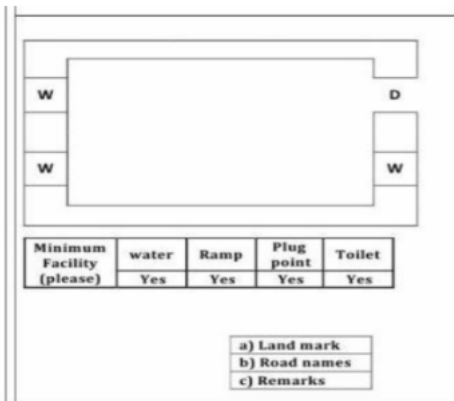

Google Map View

Polling Station Building Front View

Polling Station Front View

Cad View

Key MAP View

1 பெயர் : ராணி முனியன் கணவர் பெயர்: முனியன் வீட்டு எண் : 2/18 வயது : 45 பாலினம் : பெண் Photo is available	YCV2206613	2 பெயர் : அ.யாஸ்மீன் தந்தை பெயர்: அஜஜீ வீட்டு எண் : 3/6 வயது : 23 பாலினம் : பெண் Photo is available	YCV1921048	3 பெயர் : பாலம்மா கணவர் பெயர்: தர்மன் வீட்டு எண் : 5 வயது : 79 பாலினம் : பெண் Photo is available	YCV0761767
4 பெயர் : பன்னீர்செல்வம் தந்தை பெயர்: கோவிந்தசாமி வீட்டு எண் : 5 வயது : 55 பாலினம் : ஆண் Photo is available	YCV0465336	5 பெயர் : விமலா கணவர் பெயர்: பன்னீர்செல்வம் வீட்டு எண் : 5 வயது : 54 பாலினம் : பெண் Photo is available	YCV1761907	6 பெயர் : உமா கணவர் பெயர்: சிவா வீட்டு எண் : 6-1 வயது : 45 பாலினம் : பெண் Photo is available	FBC3623808
7 பெயர் : முனியம்மாள் கணவர் பெயர்: பாலகிருஷ்ணன் வீட்டு எண் : 8 வயது : 72 பாலினம் : பெண் Photo is available	YCV1761923	8 பெயர் : வீரமணி தந்தை பெயர்: பாலகிருஷ்ணன் வீட்டு எண் : 8 வயது : 54 பாலினம் : ஆண் Photo is available	FBC6256721	9 பெயர் : ஜமுனா ராணி கணவர் பெயர்: லோகநாதன் வீட்டு எண் : 29/40 வயது : 43 பாலினம் : பெண் Photo is available	YCV2195055
10 பெயர் : லோகநாதன் தந்தை பெயர்: கஜேந்திரன் வீட்டு எண் : 29/40 வயது : 39 பாலினம் : ஆண் Photo is available	YCV2194215	11 பெயர் : ராஜசுதா தந்தை பெயர்: சீனிவாசன் வீட்டு எண் : 30 வயது : 29 பாலினம் : பெண் Photo is available	YCV1113786	12 பெயர் : சரவணன் தந்தை பெயர்: கதிர்வேல் வீட்டு எண் : 30-1 வயது : 53 பாலினம் : ஆண் Photo is available	FBC5650940
13 பெயர் : ராஜலட்சுமி கணவர் பெயர்: சீனிவாசன் வீட்டு எண் : 30-2 வயது : 64 பாலினம் : பெண் Photo is available	YCV1761931	14 பெயர் : தேவிசத்தியா தந்தை பெயர்: சீனிவாசன் வீட்டு எண் : 30-2 வயது : 42 பாலினம் : பெண் Photo is available	FBC3624632	15 பெயர் : சரோஜா இதரர் பெயர்: சந்திரசேகர் வீட்டு எண் : 31-2 வயது : 85 பாலினம் : பெண் Photo is available	FBC3627643
16 பெயர் : தேவி தந்தை பெயர்: சந்திரசேகர் வீட்டு எண் : 31-2 வயது : 49 பாலினம் : பெண் Photo is available	YCV1761949	17 பெயர் : வேலாயுதம் தந்தை பெயர்: சந்திரசேகர் வீட்டு எண் : 31A வயது : 57 பாலினம் : ஆண் Photo is available	YCV0701839	18 பெயர் : மலர்கொடி கணவர் பெயர்: மணி வீட்டு எண் : 32-1 வயது : 67 பாலினம் : பெண் Photo is available	YCV1761956
19 பெயர் : கவியரசு தந்தை பெயர்: மணி வீட்டு எண் : 32-1 வயது : 48 பாலினம் : ஆண் Photo is available	FBC3627148	20 பெயர் : சிவஞானசுந்தரி கணவர் பெயர்: கவியரசு வீட்டு எண் : 32-1 வயது : 43 பாலினம் : பெண் Photo is available	FBC3627130	21 பெயர் : ரங்கநாதன் தந்தை பெயர்: செல்வம் வீட்டு எண் : 33-1 வயது : 52 பாலினம் : ஆண் Photo is available	FBC3624590
22 பெயர் : தனசேகர் தந்தை பெயர்: செல்வம் வீட்டு எண் : 33-2 வயது : 51 பாலினம் : ஆண் Photo is available	FBC6005128	23 பெயர் : மணிகண்டன் தந்தை பெயர்: நாகராஜ் வீட்டு எண் : 33B வயது : 33 பாலினம் : ஆண் Photo is available	YCV0564187	24 பெயர் : செங்குட்டுவன் தந்தை பெயர்: பார்த்தசாரதி வீட்டு எண் : 34-1 வயது : 68 பாலினம் : ஆண் Photo is available	FBC2626026
25 பெயர் : செல்வி கணவர் பெயர்: செங்குட்டுவன் வீட்டு எண் : 34-1 வயது : 59 பாலினம் : பெண் Photo is available	FBC1192681	26 பெயர் : சங்கரன் தந்தை பெயர்: செங்குட்டுவன் வீட்டு எண் : 34A வயது : 36 பாலினம் : ஆண் Photo is available	YCV0564096	27 பெயர் : மோகன்ராம் தந்தை பெயர்: செங்குட்டுவன் வீட்டு எண் : 34A வயது : 33 பாலினம் : ஆண் Photo is available	YCV0563874
28 பெயர் : கலா கணவர் பெயர்: வேலு வீட்டு எண் : 35 வயது : 81 பாலினம் : பெண் Photo is available	YCV1761998	29 பெயர் : பேபி கணவர் பெயர்: மாசிலாமணி வீட்டு எண் : 35 வயது : 70 பாலினம் : பெண் Photo is available	YCV0563502	30 பெயர் : வேலு தந்தை பெயர்: துரைக்கண்ணு வீட்டு எண் : 35 வயது : 55 பாலினம் : ஆண் Photo is available	YCV0837914