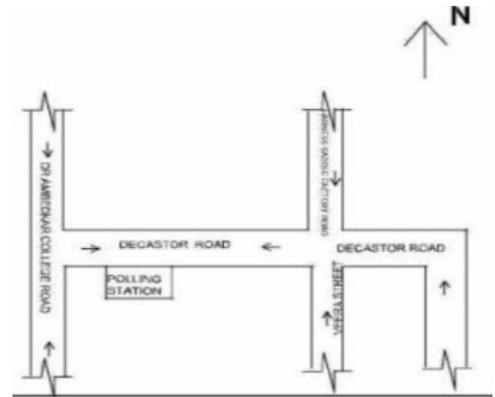

Google Map View

Polling Station Building Front View

Polling Station Front View

Cad View

Key MAP View

1 பெயர் : ராணி முனியன் கணவர் பெயர்: முனியன் வீட்டு எண் : 2/18 வயது : 45 பாலினம் : பெண் Photo is available	YCV2206613	2 பெயர் : அ.யாஸ்மீன் தந்தை பெயர்: அஜஜீ வீட்டு எண் : 3/6 வயது : 23 பாலினம் : பெண் Photo is available	YCV1921048	3 பெயர் : பாலம்மா கணவர் பெயர்: தர்மன் வீட்டு எண் : 5 வயது : 79 பாலினம் : பெண் Photo is available	YCV0761767
4 பெயர் : பன்னீர்செல்வம் தந்தை பெயர்: கோவிந்தசாமி வீட்டு எண் : 5 வயது : 55 பாலினம் : ஆண் Photo is available	YCV0465336	5 பெயர் : விமலா கணவர் பெயர்: பன்னீர்செல்வம் வீட்டு எண் : 5 வயது : 54 பாலினம் : பெண் Photo is available	YCV1761907	6 பெயர் : உமா கணவர் பெயர்: சிவா வீட்டு எண் : 6-1 வயது : 45 பாலினம் : பெண் Photo is available	FBC3623808
7 பெயர் : முனியம்மாள் கணவர் பெயர்: பாலகிருஷ்ணன் வீட்டு எண் : 8 வயது : 72 பாலினம் : பெண் Photo is available	YCV1761923	8 பெயர் : வீரமணி தந்தை பெயர்: பாலகிருஷ்ணன் வீட்டு எண் : 8 வயது : 54 பாலினம் : ஆண் Photo is available	FBC6256721	9 பெயர் : ஜமுனா ராணி கணவர் பெயர்: லோகநாதன் வீட்டு எண் : 29/40 வயது : 43 பாலினம் : பெண் Photo is available	YCV2195055
10 பெயர் : லோகநாதன் தந்தை பெயர்: கஜேந்திரன் வீட்டு எண் : 29/40 வயது : 39 பாலினம் : ஆண் Photo is available	YCV2194215	11 பெயர் : ராஜசுதா தந்தை பெயர்: சீனிவாசன் வீட்டு எண் : 30 வயது : 29 பாலினம் : பெண் Photo is available	YCV1113786	12 பெயர் : சரவணன் தந்தை பெயர்: கதிர்வேல் வீட்டு எண் : 30-1 வயது : 53 பாலினம் : ஆண் Photo is available	FBC5650940
13 பெயர் : ராஜலட்சுமி கணவர் பெயர்: சீனிவாசன் வீட்டு எண் : 30-2 வயது : 64 பாலினம் : பெண் Photo is available	YCV1761931	14 பெயர் : தேவிசத்தியா தந்தை பெயர்: சீனிவாசன் வீட்டு எண் : 30-2 வயது : 42 பாலினம் : பெண் Photo is available	FBC3624632	15 பெயர் : சரோஜா இதரர் பெயர்: சந்திரசேகர் வீட்டு எண் : 31-2 வயது : 85 பாலினம் : பெண் Photo is available	FBC3627643
16 பெயர் : தேவி தந்தை பெயர்: சந்திரசேகர் வீட்டு எண் : 31-2 வயது : 49 பாலினம் : பெண் Photo is available	YCV1761949	17 பெயர் : வேலாயுதம் தந்தை பெயர்: சந்திரசேகர் வீட்டு எண் : 31A வயது : 57 பாலினம் : ஆண் Photo is available	YCV0701839	18 பெயர் : மலர்கொடி கணவர் பெயர்: மணி வீட்டு எண் : 32-1 வயது : 67 பாலினம் : பெண் Photo is available	YCV1761956
19 பெயர் : கவியரசு தந்தை பெயர்: மணி வீட்டு எண் : 32-1 வயது : 48 பாலினம் : ஆண் Photo is available	FBC3627148	20 பெயர் : சிவஞானசுந்தரி கணவர் பெயர்: கவியரசு வீட்டு எண் : 32-1 வயது : 43 பாலினம் : பெண் Photo is available	FBC3627130	21 பெயர் : ரங்கநாதன் தந்தை பெயர்: செல்வம் வீட்டு எண் : 33-1 வயது : 52 பாலினம் : ஆண் Photo is available	FBC3624590
22 பெயர் : தனசேகர் தந்தை பெயர்: செல்வம் வீட்டு எண் : 33-2 வயது : 51 பாலினம் : ஆண் Photo is available	FBC6005128	23 பெயர் : மணிகண்டன் தந்தை பெயர்: நாகராஜ் வீட்டு எண் : 33B வயது : 33 பாலினம் : ஆண் Photo is available	YCV0564187	24 பெயர் : செங்குட்டுவன் தந்தை பெயர்: பார்த்தசாரதி வீட்டு எண் : 34-1 வயது : 68 பாலினம் : ஆண் Photo is available	FBC2626026
25 பெயர் : செல்வி கணவர் பெயர்: செங்குட்டுவன் வீட்டு எண் : 34-1 வயது : 59 பாலினம் : பெண் Photo is available	FBC1192681	26 பெயர் : சங்கரன் தந்தை பெயர்: செங்குட்டுவன் வீட்டு எண் : 34A வயது : 36 பாலினம் : ஆண் Photo is available	YCV0564096	27 பெயர் : மோகன்ராம் தந்தை பெயர்: செங்குட்டுவன் வீட்டு எண் : 34A வயது : 33 பாலினம் : ஆண் Photo is available	YCV0563874
28 பெயர் : கலா கணவர் பெயர்: வேலு வீட்டு எண் : 35 வயது : 81 பாலினம் : பெண் Photo is available	YCV1761998	29 பெயர் : பேபி கணவர் பெயர்: மாசிலாமணி வீட்டு எண் : 35 வயது : 70 பாலினம் : பெண் Photo is available	YCV0563502	30 பெயர் : வேலு தந்தை பெயர்: துரைக்கண்ணு வீட்டு எண் : 35 வயது : 55 பாலினம் : ஆண் Photo is available	YCV0837914