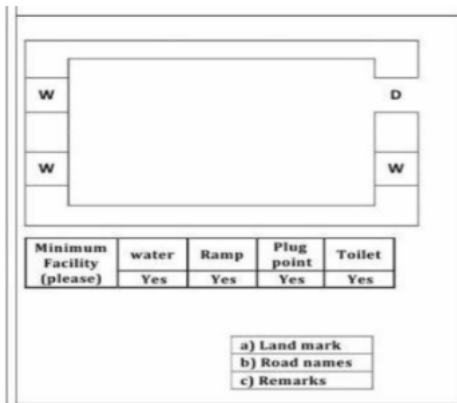

Google Map View

Polling Station Building Front View

Polling Station Front View

Cad View

Key MAP View

1 பெயர் : மதன்குமார் தந்தை பெயர்: தனசேகர் வீட்டு எண் : 1 வயது : 27 பாலினம் : ஆண் Photo is available	YCV1466580	2 பெயர் : பவித்ரா தந்தை பெயர்: மணிவண்ணன் வீட்டு எண் : 12-13 வயது : 25 பாலினம் : பெண் Photo is available	YCV1521020	3 பெயர் : அமுலு கணவர் பெயர்: முத்து வீட்டு எண் : 25 வயது : 42 பாலினம் : பெண் Photo is available	YCV1977917
4 பெயர் : ராஜேஷ் தந்தை பெயர்: ராமையா வீட்டு எண் : 29/40 வயது : 37 பாலினம் : ஆண் Photo is available	YCV1521095	5 பெயர் : கிஷோர் குமார் தந்தை பெயர்: முருகன் வீட்டு எண் : 50 வயது : 22 பாலினம் : ஆண் Photo is available	YCV2087476	6 பெயர் : பாஸ்கர் தந்தை பெயர்: சுரேஷ் வீட்டு எண் : 51 வயது : 25 பாலினம் : ஆண் Photo is available	YCV2087039
7 பெயர் : ஜீம்கிருஷ்ணன் தந்தை பெயர்: சுரேஷ் வீட்டு எண் : 51 வயது : 23 பாலினம் : ஆண் Photo is available	YCV2092674	8 பெயர் : ராஜேஸ்வரி தந்தை பெயர்: ஆனந்தன் வீட்டு எண் : 56/67 வயது : 40 பாலினம் : பெண் Photo is available	FBC3606746	9 பெயர் : க்ரேசி தந்தை பெயர்: கலையரசன் வீட்டு எண் : 70/50 வயது : 24 பாலினம் : பெண் Photo is available	YCV2087161
10 பெயர் : சுகுமாரன் தந்தை பெயர்: ராமலிங்கம் வீட்டு எண் : 119/111 வயது : 41 பாலினம் : ஆண் Photo is available	FBC3622248	11 பெயர் : ரஹிமா அப்துல் ஜஃபார் கணவர் பெயர்: அப்துல் ஜஃபார் வீட்டு எண் : 173/1 வயது : 80 பாலினம் : பெண் Photo is available	YCV2087096	12 பெயர் : கிறிஸ்துராஜ் தந்தை பெயர்: லஷர் வீட்டு எண் : 174/175 வயது : 52 பாலினம் : ஆண் Photo is available	YCV2087088
13 பெயர் : ராகேஷ் தந்தை பெயர்: முத்து குமார் வீட்டு எண் : 210 வயது : 24 பாலினம் : ஆண் Photo is available	YCV1933530	14 பெயர் : சாலமன் தந்தை பெயர்: பீட்டர் வீட்டு எண் : 212 வயது : 24 பாலினம் : ஆண் Photo is available	YCV1933571	15 பெயர் : ஷாலினி தந்தை பெயர்: சேகர் வீட்டு எண் : 218 வயது : 24 பாலினம் : பெண் Photo is available	YCV1978790
16 பெயர் : கலையரசன் தந்தை பெயர்: சேகர் வீட்டு எண் : 219ஏ வயது : 26 பாலினம் : ஆண் Photo is available	YCV2085850	17 பெயர் : மேரி கணவர் பெயர்: ஜெயபிரசாத் வீட்டு எண் : 220-240 வயது : 63 பாலினம் : பெண் Photo is available	YCV1210871	18 பெயர் : மரகதமணி கணவர் பெயர்: பாலா முருகன் வீட்டு எண் : 232 வயது : 40 பாலினம் : பெண் Photo is available	YCV1900422
19 பெயர் : தினேஷ் தந்தை பெயர்: அண்ணாதுரை வீட்டு எண் : 242/255 வயது : 25 பாலினம் : ஆண் Photo is available	YCV1932847	20 பெயர் : ஹருண் அலி தந்தை பெயர்: ஹுசைன் அலி வீட்டு எண் : 255/248 வயது : 20 பாலினம் : ஆண் Photo is available	YCV2140325	21 பெயர் : முத்து கருப்பன் தந்தை பெயர்: சுப்பிரமணி வீட்டு எண் : 277 வயது : 55 பாலினம் : ஆண் Photo is available	YCV1978725
22 பெயர் : ராஜேஷ் குமார் தந்தை பெயர்: மோகன் வீட்டு எண் : 277 வயது : 26 பாலினம் : ஆண் Photo is available	YCV1978691	23 பெயர் : மெர்சி சசி குமார் கணவர் பெயர்: சசி குமார் வீட்டு எண் : 277/270 வயது : 36 பாலினம் : பெண் Photo is available	YCV1978824	24 பெயர் : ஷானு கணவர் பெயர்: முகம்மது உஸ்மான் வீட்டு எண் : 293-283 வயது : 46 பாலினம் : பெண் Photo is available	YCV1246537
25 பெயர் : ஜேவிதா தந்தை பெயர்: சுரேஷ் வீட்டு எண் : 308/305 வயது : 20 பாலினம் : பெண் Photo is available	YCV2220309	26 பெயர் : வான்மதி கணவர் பெயர்: முரளிதரன் வீட்டு எண் : 315/312 வயது : 28 பாலினம் : பெண் Photo is available	YCV1978113	27 பெயர் : மணிகண்டன் தந்தை பெயர்: பழனி வீட்டு எண் : 338ஏ வயது : 24 பாலினம் : ஆண் Photo is available	YCV1923168
28 பெயர் : தமிழ்செல்வி தந்தை பெயர்: வாசுதேவன் வீட்டு எண் : 338ஏ வயது : 23 பாலினம் : பெண் Photo is available	YCV1923069	29 பெயர் : பவித்ரா கணவர் பெயர்: சங்கர் வீட்டு எண் : 352/347 வயது : 32 பாலினம் : பெண் Photo is available	YCV2085801	30 பெயர் : அஸ்மா ஃபாத்திமா தந்தை பெயர்: முஹம்மது அக்பர் வீட்டு எண் : 375 வயது : 24 பாலினம் : பெண் Photo is available	YCV1949197