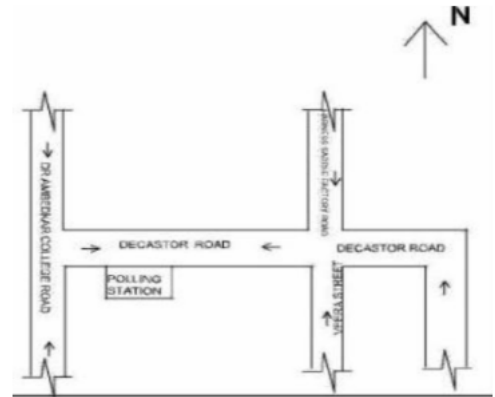

Cad View

Key MAP View