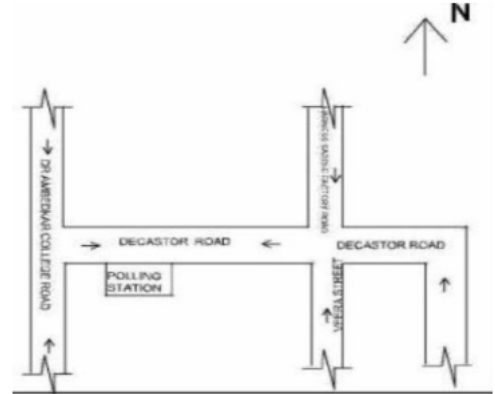

Cad View

Key MAP View