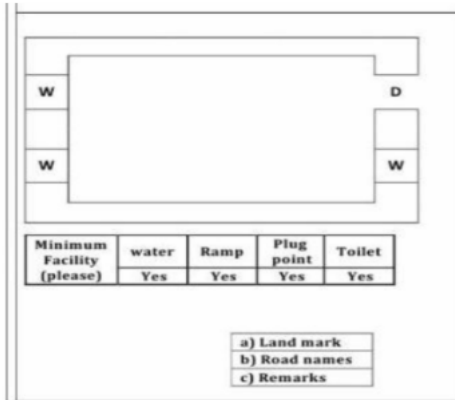

Google Map View

Polling Station Building Front View

Polling Station Front View

Cad View

Key MAP View

1	YCV1969039	பெயர் : செண்பகவல்லி கணவர் பெயர் : முருகன் வீட்டு எண் : 1 வயது : 38 பாலினம் : பெண்	Photo is available	2	YCV1800705	பெயர் : வேதநாயகம் தந்தை பெயர் : குப்புசாமி வீட்டு எண் : 2 வயது : 58 பாலினம் : ஆண்	Photo is available	3	FBC3643780	பெயர் : ராஜாத்தி கணவர் பெயர் : வேதநாயகம் வீட்டு எண் : 2 வயது : 50 பாலினம் : பெண்	Photo is available
4	YCV0463778	பெயர் : வசந்தி கணவர் பெயர் : முத்து வீட்டு எண் : 2-99 வயது : 37 பாலினம் : பெண்	Photo is available	5	FBC1213073	பெயர் : ராஜேந்திரன் தந்தை பெயர் : ஏகாம்பரம் வீட்டு எண் : 3 வயது : 54 பாலினம் : ஆண்	Photo is available	6	FBC1731595	பெயர் : இந்திரா கணவர் பெயர் : ராஜேந்திரன் வீட்டு எண் : 3 வயது : 49 பாலினம் : பெண்	Photo is available
7	YCV0565101	பெயர் : ஆனந்தன் ரா தந்தை பெயர் : ராஜேந்திரன் வீட்டு எண் : 3 வயது : 33 பாலினம் : ஆண்	Photo is available	8	YCV1944966	பெயர் : துளசி கணவர் பெயர் : புஷ்பராஜ் வீட்டு எண் : 3/5 வயது : 38 பாலினம் : பெண்	Photo is available	9	YCV0565978	பெயர் : செல்வி கணவர் பெயர் : ஸ்ரீதர் வீட்டு எண் : 4 வயது : 41 பாலினம் : பெண்	Photo is available
10	FBC2626869	பெயர் : ஸ்ரீதர் தந்தை பெயர் : அந்தோணி வீட்டு எண் : 4-1 வயது : 53 பாலினம் : ஆண்	Photo is available	11	YCV1800739	பெயர் : சாரதா கணவர் பெயர் : சுப்ரமணி வீட்டு எண் : 5-1 வயது : 58 பாலினம் : பெண்	Photo is available	12	FBC3649290	பெயர் : சும்தி தாயின் பெயர் : சாரதா வீட்டு எண் : 5-1 வயது : 44 பாலினம் : பெண்	Photo is available
13	FBC3642501	பெயர் : சுதாகர் தாயின் பெயர் : சாரதா வீட்டு எண் : 5-1 வயது : 42 பாலினம் : ஆண்	Photo is available	14	FBC3644739	பெயர் : சுரேஷ் தாயின் பெயர் : சாரதா வீட்டு எண் : 5-1 வயது : 40 பாலினம் : ஆண்	Photo is available	15	FBC3643343	பெயர் : ஜெயகுமார் தாயின் பெயர் : சாரதா வீட்டு எண் : 5-1 வயது : 39 பாலினம் : ஆண்	Photo is available
16	YCV1800747	பெயர் : பூபதி கணவர் பெயர் : ஜனநாயகம் வீட்டு எண் : 5-2 வயது : 51 பாலினம் : பெண்	Photo is available	17	FBC1284918	பெயர் : சங்கர் தந்தை பெயர் : ஆதிமூலம் வீட்டு எண் : 5-3 வயது : 57 பாலினம் : ஆண்	Photo is available	18	FBC1284900	பெயர் : கோவிந்தம்மாள் கணவர் பெயர் : சங்கர் வீட்டு எண் : 5-3 வயது : 51 பாலினம் : பெண்	Photo is available
19	YCV1969260	பெயர் : புஷ்பராஜ் தந்தை பெயர் : சண்முகம் வீட்டு எண் : 5/3 வயது : 48 பாலினம் : ஆண்	Photo is available	20	YCV0838235	பெயர் : நரேஷ்குமார் தந்தை பெயர் : மாரிமுத்து வீட்டு எண் : 6 வயது : 31 பாலினம் : ஆண்	Photo is available	21	YCV1800754	பெயர் : மாரிமுத்து தந்தை பெயர் : வெங்கடேசன் வீட்டு எண் : 6-1 வயது : 56 பாலினம் : ஆண்	Photo is available
22	YCV1800770	பெயர் : கோவிந்தசாமி தந்தை பெயர் : நாசுவரன் வீட்டு எண் : 7 வயது : 63 பாலினம் : ஆண்	Photo is available	23	FBC1377993	பெயர் : கலைவாணி கணவர் பெயர் : கோவிந்தசாமி வீட்டு எண் : 7 வயது : 51 பாலினம் : பெண்	Photo is available	24	YCV0703223	பெயர் : நாஜிமாபேகம் கணவர் பெயர் : ஜாஹாகர்ஷ்ரீப் வீட்டு எண் : 7 வயது : 42 பாலினம் : பெண்	Photo is available
25	YCV1800788	பெயர் : லூசியா கணவர் பெயர் : ஏகாம்பரம் வீட்டு எண் : 8 வயது : 59 பாலினம் : பெண்	Photo is available	26	YCV1112697	பெயர் : ஏகாம்பரம் தாயின் பெயர் : லக்ஷ்மி வீட்டு எண் : 8 வயது : 57 பாலினம் : ஆண்	Photo is available	27	YCV1328038	பெயர் : தனலக்ஷ்மி கணவர் பெயர் : முத்துக்குமார் வீட்டு எண் : 8 வயது : 43 பாலினம் : பெண்	Photo is available
28	YCV0904755	பெயர் : மோகன்ராஜ் தந்தை பெயர் : பால்சாமி வீட்டு எண் : 8 வயது : 42 பாலினம் : ஆண்	Photo is available	29	YCV1112671	பெயர் : மோனிகா கணவர் பெயர் : கோபிநாத் வீட்டு எண் : 8 வயது : 30 பாலினம் : பெண்	Photo is available	30	YCV1046911	பெயர் : மோகனா தந்தை பெயர் : மோகனா வீட்டு எண் : 8-96 வயது : 58 பாலினம் : பெண்	Photo is available