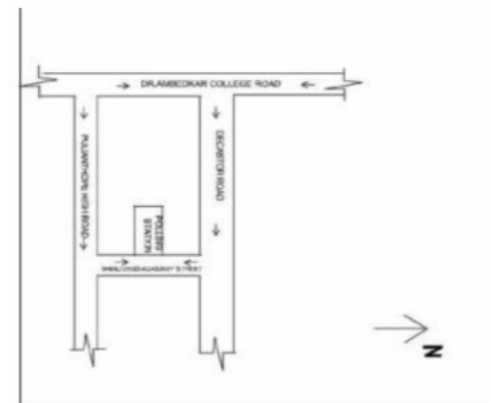

Google Map View

Polling Station Building Front View

Polling Station Front View

Cad View

Key MAP View

சட்டமன்றத் தொகுதியின் எண் மற்றும் பெயர் : 15-திரு.வி.க.நகர் பிரிவு எண் மற்றும் பெயர் 1-புளியந்தோப்பு வார்டு எண் 73 பாடிசன்புரம் சந்து