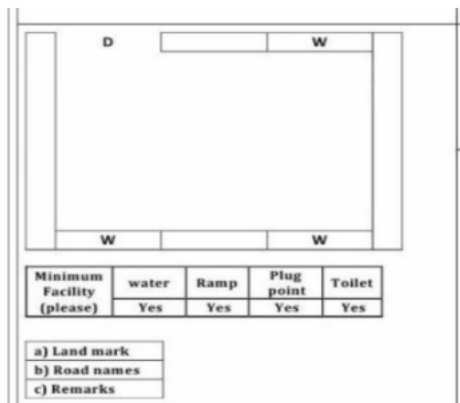

Google Map View

Polling Station Building Front View

Polling Station Front View

Cad View

Key MAP View

சட்டமன்றத் தொகுதியின் எண் மற்றும் பெயர் : 15-திரு.வி.க.நகர் பிரிவு எண் மற்றும் பெயர் 1-புளியந்தோப்பு வார்டு எண் 73 பாடிசன்புரம் சந்து