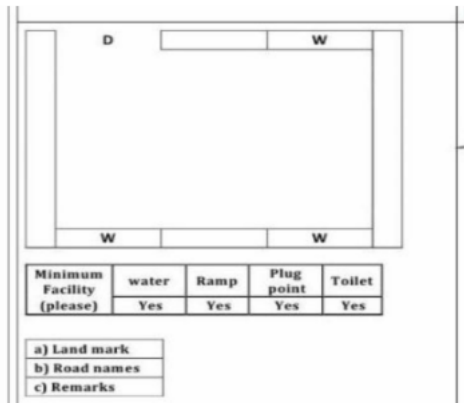

Google Map View

Polling Station Building Front View

Polling Station Front View

Cad View

Key MAP View

1 பெயர் : தாஜுதீன் தந்தை பெயர்: அல்லாபிச்சைராவுத்தர் வீட்டு எண் : 1 வயது : 60 பாலினம் : ஆண் Photo is available	YCV0856005	2 பெயர் : ஷாயினா கணவர் பெயர்: முனீர்ஜான் வீட்டு எண் : 1 வயது : 59 பாலினம் : பெண் Photo is available	YCV0199059	3 பெயர் : காதர் பாஷா தந்தை பெயர்: அலிஸ் வீட்டு எண் : 1 வயது : 54 பாலினம் : ஆண் Photo is available	JLV0855130
4 பெயர் : முகமது அலிமுல்லா தந்தை பெயர்: அன்சர்பாஷா வீட்டு எண் : 1 வயது : 52 பாலினம் : ஆண் Photo is available	YCV0199828	5 பெயர் : சபியா கணவர் பெயர்: தாஜுதீன் வீட்டு எண் : 1 வயது : 51 பாலினம் : பெண் Photo is available	YCV0856070	6 பெயர் : கமருன்னிசா கணவர் பெயர்: குத்புதீன் வீட்டு எண் : 1 வயது : 47 பாலினம் : பெண் Photo is available	YCV0856054
7 பெயர் : ரஹமத்பி கணவர் பெயர்: ரஹமத்துல்லாகான் வீட்டு எண் : 1 வயது : 46 பாலினம் : பெண் Photo is available	YCV0856088	8 பெயர் : யாஸ்மின் பாணு தந்தை பெயர்: காதர் பாஷா வீட்டு எண் : 1 வயது : 28 பாலினம் : பெண் Photo is available	YCV1211705	9 பெயர் : செயத் ரஃபி தந்தை பெயர்: செயத் யூசுப் நசையத்யூசுப் வீட்டு எண் : 1/38 வயது : 46 பாலினம் : ஆண் Photo is available	YCV2128619
10 பெயர் : முஹமத் இலாமல் தந்தை பெயர்: குட்புந வீட்டு எண் : 1/38 வயது : 24 பாலினம் : ஆண் Photo is available	YCV1925650	11 பெயர் : முனவர் பாணு கணவர் பெயர்: அகமது அலி வீட்டு எண் : 2 வயது : 72 பாலினம் : பெண் Photo is available	YCV1211796	12 பெயர் : சலீமாகாத்தூன் கணவர் பெயர்: முகமத்தாக்கியுதீன் வீட்டு எண் : 2 வயது : 72 பாலினம் : பெண் Photo is available	YCV0087197
13 பெயர் : நீலவேணி கணவர் பெயர்: அறுமுகம் வீட்டு எண் : 2 வயது : 65 பாலினம் : பெண் Photo is available	YCV0706986	14 பெயர் : ஷபியுல்லா தந்தை பெயர்: அப்துல்கலில் வீட்டு எண் : 2 வயது : 56 பாலினம் : ஆண் Photo is available	YCV0569616	15 பெயர் : முகமதுசாயபுதின் தந்தை பெயர்: முகமத்தாக்கியுதீன் வீட்டு எண் : 2 வயது : 51 பாலினம் : ஆண் Photo is available	YCV0087171
16 பெயர் : பாத்திமுன்னிசா மு கணவர் பெயர்: முன்வர் உசேன் வீட்டு எண் : 2 வயது : 46 பாலினம் : பெண் Photo is available	YCV1933662	17 பெயர் : நிஷாத்ஷாபுதீன் கணவர் பெயர்: முகமதுஷாபுதீன் வீட்டு எண் : 2 வயது : 44 பாலினம் : பெண் Photo is available	YCV0199034	18 பெயர் : ஷகீனாபீ கணவர் பெயர்: அல்லாபாகேஷ் வீட்டு எண் : 2 வயது : 38 பாலினம் : பெண் Photo is available	YCV0199216
19 பெயர் : முகம்மதுவசீம் தந்தை பெயர்: முகம்மத்தாக்கியுதீன் வீட்டு எண் : 2 வயது : 37 பாலினம் : ஆண் Photo is available	YCV0087189	20 பெயர் : ஷபானா தந்தை பெயர்: மாலிக் பாஷா வீட்டு எண் : 2 வயது : 32 பாலினம் : பெண் Photo is available	YCV2096675	21 பெயர் : ஏம்.இர்ஷாத் உசேன் தந்தை பெயர்: மூன்வர் உசேன் வீட்டு எண் : 2 வயது : 24 பாலினம் : ஆண் Photo is available	YCV1920974
22 பெயர் : முஹம்மத் பர்தீன் தந்தை பெயர்: முஹம்மத் அக்பர் வீட்டு எண் : 2 வயது : 23 பாலினம் : ஆண் Photo is available	YCV2018174	23 பெயர் : சலீமாகாத்தூன் கணவர் பெயர்: முகம்மதுதக்கை யூதின் வீட்டு எண் : 2-1 வயது : 71 பாலினம் : பெண் Photo is available	YCV1835107	24 பெயர் : இர்பானாபேகம் கணவர் பெயர்: அப்துல்மஜித் வீட்டு எண் : 2-1 வயது : 49 பாலினம் : பெண் Photo is available	YCV0705293
25 பெயர் : நஸ்ரின்பேகம் கணவர் பெயர்: ஷபியுல்லா வீட்டு எண் : 2-1 வயது : 48 பாலினம் : பெண் Photo is available	YCV0839555	26 பெயர் : ஹசியுல்லா தந்தை பெயர்: ஷபியுல்லா வீட்டு எண் : 2/1 வயது : 25 பாலினம் : ஆண் Photo is available	YCV1552439	27 பெயர் : மொஜிபா பேகம் தந்தை பெயர்: அப்துல் மஜித் வீட்டு எண் : 2/1 வயது : 23 பாலினம் : பெண் Photo is available	YCV2068559
28 பெயர் : பாத்திமா தபசம் தந்தை பெயர்: அப்துல்ஷைக் வீட்டு எண் : 2/1 வயது : 21 பாலினம் : பெண் Photo is available	YCV2144459	29 பெயர் : முகம்மது ரஃபி தந்தை பெயர்: ஷேக் இஸ்மாயில் வீட்டு எண் : 2-2 வயது : 61 பாலினம் : ஆண் Photo is available	YCV1330547	30 பெயர் : ஷாகீர்அலி தந்தை பெயர்: அகமது அலி வீட்டு எண் : 2-2 வயது : 49 பாலினம் : ஆண் Photo is available	YCV0087023