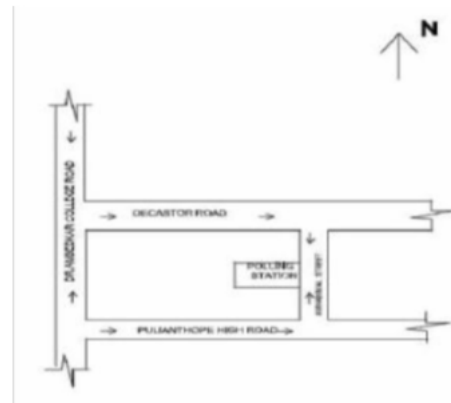

Key MAP View