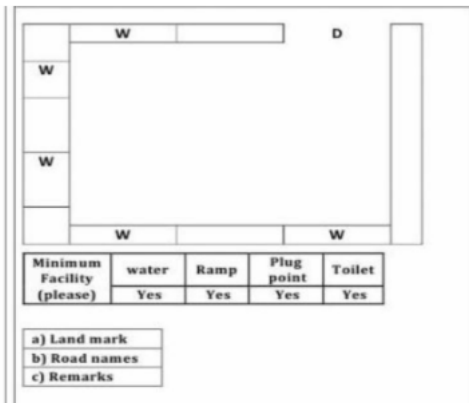

Google Map View

Polling Station Building Front View

Polling Station Front View

Cad View

Key MAP View

1 பெயர் : வெங்கேசன் தந்தை பெயர் : பலராமன் வீட்டு எண் : 2-2 வயது : 60 பாலினம் : ஆண்	YCV1769488 Photo is available	2 பெயர் : காயத்திரி தந்தை பெயர் : வெங்கேசன் வீட்டு எண் : 2-43 வயது : 29 பாலினம் : பெண்	YCV1212745 Photo is available	3 பெயர் : சினேகா தந்தை பெயர் : பாஸ்கர் வீட்டு எண் : 2/43 வயது : 25 பாலினம் : பெண்	YCV1953983 Photo is available
4 பெயர் : ராசல்கவர் கணவர் பெயர் : மான்மல்ஜெயின் வீட்டு எண் : 3-1 வயது : 72 பாலினம் : பெண்	JLV1903152 Photo is available	5 பெயர் : சுரேஷ்குமார் தந்தை பெயர் : மான்மல்ஜெயின் வீட்டு எண் : 3-1 வயது : 53 பாலினம் : ஆண்	JLV1903236 Photo is available	6 பெயர் : மஞ்சளா கணவர் பெயர் : சுரேஷ்குமார் வீட்டு எண் : 3-1 வயது : 52 பாலினம் : பெண்	JLV1902337 Photo is available
7 பெயர் : காயத்திரி கணவர் பெயர் : காயத்திரி வீட்டு எண் : 3-124 வயது : 37 பாலினம் : பெண்	YCV1248251 Photo is available	8 பெயர் : சம்பத் தந்தை பெயர் : கோபால் வீட்டு எண் : 4-2 வயது : 67 பாலினம் : ஆண்	YCV0119040 Photo is available	9 பெயர் : செளமியா கணவர் பெயர் : சம்பத் வீட்டு எண் : 4-2 வயது : 58 பாலினம் : பெண்	YCV0119057 Photo is available
10 பெயர் : ஸ்ரீவரஷினி தந்தை பெயர் : சம்பத் வீட்டு எண் : 4-42 வயது : 30 பாலினம் : பெண்	YCV1212943 Photo is available	11 பெயர் : சமதி கணவர் பெயர் : மணி வீட்டு எண் : 5 வயது : 71 பாலினம் : பெண்	YCV0707547 Photo is available	12 பெயர் : தேவி கணவர் பெயர் : சுரேஷ்பாபு வீட்டு எண் : 5 வயது : 42 பாலினம் : பெண்	YCV0707570 Photo is available
13 பெயர் : மஞ்சளா கணவர் பெயர் : ஜெய்குமார் வீட்டு எண் : 5 வயது : 42 பாலினம் : பெண்	YCV0708735 Photo is available	14 பெயர் : லீலாவதி கணவர் பெயர் : ஹிரி வீட்டு எண் : 5 வயது : 38 பாலினம் : பெண்	YCV0708743 Photo is available	15 பெயர் : கீதா கணவர் பெயர் : தியாகராஜன் வீட்டு எண் : 5 வயது : 37 பாலினம் : பெண்	YCV0708719 Photo is available
16 பெயர் : கிரிஜா தந்தை பெயர் : தியாகராஜன் வீட்டு எண் : 5 வயது : 35 பாலினம் : பெண்	YCV0900969 Photo is available	17 பெயர் : சுகுணா கணவர் பெயர் : தியாகராஜன் வீட்டு எண் : 5-1 வயது : 62 பாலினம் : பெண்	FBC1221506 Photo is available	18 பெயர் : அரி தந்தை பெயர் : தியாகராஜன் வீட்டு எண் : 5-1 வயது : 40 பாலினம் : ஆண்	JLV2818300 Photo is available
# 19 பெயர் : கௌசர் பேகம் ச கணவர் பெயர் : முகமது சலீம் வீட்டு எண் : 5-46 வயது : 55 பாலினம் : பெண்	YCV0707430 Photo is available	20 பெயர் : தமிழாழகன் தந்தை பெயர் : ஆறுமுகம் வீட்டு எண் : 5-46 வயது : 53 பாலினம் : ஆண்	YCV0201863 Photo is available	21 பெயர் : அனு கணவர் பெயர் : தமிழகன் வீட்டு எண் : 5-46 வயது : 36 பாலினம் : பெண்	YCV1212919 Photo is available
22 பெயர் : காளீஸ்வரி கணவர் பெயர் : திலீப் குமார் வீட்டு எண் : 5-80 வயது : 30 பாலினம் : பெண்	YCV1965128 Photo is available	23 பெயர் : தனலட்சுமி கணவர் பெயர் : ஏழுமலை வீட்டு எண் : 6 வயது : 60 பாலினம் : பெண்	YCV0396374 Photo is available	24 பெயர் : வெங்கேசன் தந்தை பெயர் : ரங்கபாஷ்யம் வீட்டு எண் : 6-1 வயது : 72 பாலினம் : ஆண்	YCV1769512 Photo is available
25 பெயர் : ராஜலக்ஷ்மி கணவர் பெயர் : வெங்கேசன் வீட்டு எண் : 6-1 வயது : 68 பாலினம் : பெண்	YCV1769520 Photo is available	26 பெயர் : பாலாஜி தந்தை பெயர் : வெங்கேசன் வீட்டு எண் : 6-1 வயது : 41 பாலினம் : ஆண்	JLV1457241 Photo is available	27 பெயர் : ஜெரால்ட் ராஜ் தந்தை பெயர் : ராயப்பன் வீட்டு எண் : 6/119 வயது : 42 பாலினம் : ஆண்	YCV2037943 Photo is available
28 பெயர் : பழனி தந்தை பெயர் : லட்சுமணன் வீட்டு எண் : 7 வயது : 53 பாலினம் : ஆண்	YCV1248426 Photo is available	29 பெயர் : அலெக்சாண்டர் தந்தை பெயர் : ஜான் கென்னடி வீட்டு எண் : 7 வயது : 37 பாலினம் : ஆண்	YCV1333244 Photo is available	30 பெயர் : ஸ்ரீதர் தந்தை பெயர் : கோபால் வீட்டு எண் : 7-2 வயது : 61 பாலினம் : ஆண்	JLV1460971 Photo is available