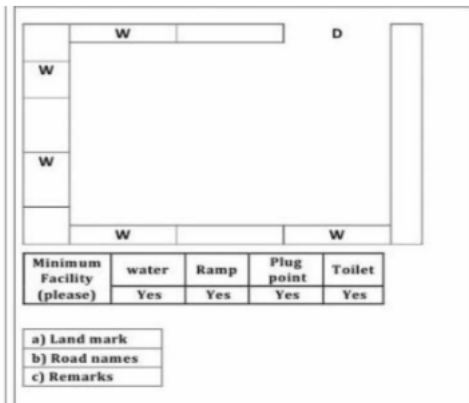

Google Map View

Polling Station Building Front View

Polling Station Front View

Cad View

Key MAP View

1 பெயர் : கற்பகம் கணவர் பெயர்: அன்பழகன் வீட்டு எண் : 1 வயது : 65 பாலினம் : பெண்	YCV1877174 Photo is available	2 பெயர் : தியாகராஜன் தந்தை பெயர்: அன்பழகன் வீட்டு எண் : 1 வயது : 45 பாலினம் : ஆண்	YCV1904077 Photo is available	3 பெயர் : அம்மு கணவர் பெயர்: சீனிவாசன் வீட்டு எண் : 1 வயது : 43 பாலினம் : பெண்	YCV0201434 Photo is available
4 பெயர் : காஞ்சன மாலா தந்தை பெயர்: அன்பழகன் வீட்டு எண் : 1 வயது : 35 பாலினம் : பெண்	YCV0572917 Photo is available	5 பெயர் : கார்த்திக் தந்தை பெயர்: வரதன் வீட்டு எண் : 1-1 வயது : 28 பாலினம் : ஆண்	YCV1446426 Photo is available	6 பெயர் : அஜீத் குமார் தந்தை பெயர்: வரதன் வீட்டு எண் : 1-1 வயது : 26 பாலினம் : ஆண்	YCV1467661 Photo is available
7 பெயர் : கே நர்மதா தந்தை பெயர்: கிருஷ்ணா மூர்த்தி வீட்டு எண் : 1/48 வயது : 25 பாலினம் : பெண்	YCV1528363 Photo is available	8 பெயர் : ஆ பரந்தாமன் ஆசைதம்பி தந்தை பெயர்: ஆசைதம்பி ஆசைதம்பி வீட்டு எண் : 1/66 வயது : 37 பாலினம் : ஆண்	YCV2227296 Photo is available	9 பெயர் : கா திவ்யா கணவர் பெயர்: ஆ பரந்தாமன் வீட்டு எண் : 1/66 வயது : 35 பாலினம் : பெண்	YCV2227221 Photo is available
10 பெயர் : ராஜி தந்தை பெயர்: குப்புசாமி வீட்டு எண் : 2 வயது : 68 பாலினம் : ஆண்	YCV0709568 Photo is available	11 பெயர் : தாமோதரன் தந்தை பெயர்: வேதாசலம் வீட்டு எண் : 2 வயது : 62 பாலினம் : ஆண்	YCV0089276 Photo is available	12 பெயர் : கோமளா கணவர் பெயர்: தாமோதரன் வீட்டு எண் : 2 வயது : 57 பாலினம் : பெண்	YCV0089284 Photo is available
13 பெயர் : காமதேனு கணவர் பெயர்: ராஜி வீட்டு எண் : 2 வயது : 56 பாலினம் : பெண்	YCV0709576 Photo is available	14 பெயர் : ஜெயகுமார் தந்தை பெயர்: காலப்பன் வீட்டு எண் : 2 வயது : 48 பாலினம் : ஆண்	YCV0572495 Photo is available	15 பெயர் : கந்தவேல் தந்தை பெயர்: குபேரன் வீட்டு எண் : 2 வயது : 48 பாலினம் : ஆண்	JLV2797116 Photo is available
16 பெயர் : ராதாகிருஷ்ணன் தந்தை பெயர்: ஏழுமலை வீட்டு எண் : 2 வயது : 46 பாலினம் : ஆண்	YCV0573022 Photo is available	17 பெயர் : செந்தில்குமார் தந்தை பெயர்: காலப்பன் வீட்டு எண் : 2 வயது : 43 பாலினம் : ஆண்	YCV0572461 Photo is available	18 பெயர் : விஜய் தந்தை பெயர்: ராஜி வீட்டு எண் : 2 வயது : 41 பாலினம் : ஆண்	YCV0744664 Photo is available
19 பெயர் : விஜயா கணவர் பெயர்: கண்ணன் வீட்டு எண் : 2 வயது : 38 பாலினம் : பெண்	YCV0709584 Photo is available	20 பெயர் : சரண்யா தந்தை பெயர்: முனுசாமி வீட்டு எண் : 2 வயது : 37 பாலினம் : பெண்	YCV0089094 Photo is available	21 பெயர் : மகாதேவன் தந்தை பெயர்: பாஸ்கர் வீட்டு எண் : 2 வயது : 36 பாலினம் : ஆண்	YCV0089086 Photo is available
22 பெயர் : பார்த்திபன் தந்தை பெயர்: முனுசாமி வீட்டு எண் : 2 வயது : 36 பாலினம் : ஆண்	YCV0089441 Photo is available	23 பெயர் : ஜானகிராமன் தந்தை பெயர்: தமோதரன் வீட்டு எண் : 2 வயது : 32 பாலினம் : ஆண்	YCV0709873 Photo is available	24 பெயர் : குப்புசாமி தந்தை பெயர்: நடேசன் வீட்டு எண் : 2-1 வயது : 68 பாலினம் : ஆண்	YCV1776608 Photo is available
25 பெயர் : பஞ்சவர்ணம் கணவர் பெயர்: குப்புசாமி வீட்டு எண் : 2-1 வயது : 64 பாலினம் : பெண்	YCV1776616 Photo is available	26 பெயர் : ஜெயலட்சுமி தந்தை பெயர்: குப்புசாமி வீட்டு எண் : 2-1 வயது : 42 பாலினம் : பெண்	JLV1903780 Photo is available	27 பெயர் : தனலட்சுமி கணவர் பெயர்: மாணிக்கம் வீட்டு எண் : 2-2 வயது : 75 பாலினம் : பெண்	YCV1776624 Photo is available
28 பெயர் : கோபாலகிருஷ்ணன் தந்தை பெயர்: மாணிக்கம் வீட்டு எண் : 2-2 வயது : 53 பாலினம் : ஆண்	JLV1570001 Photo is available	29 பெயர் : பாலாஜி தந்தை பெயர்: மாணிக்கம் வீட்டு எண் : 2-2 வயது : 51 பாலினம் : ஆண்	YCV1776632 Photo is available	30 பெயர் : ராணி கணவர் பெயர்: பாலாஜி வீட்டு எண் : 2-2 வயது : 45 பாலினம் : பெண்	JLV1564616 Photo is available