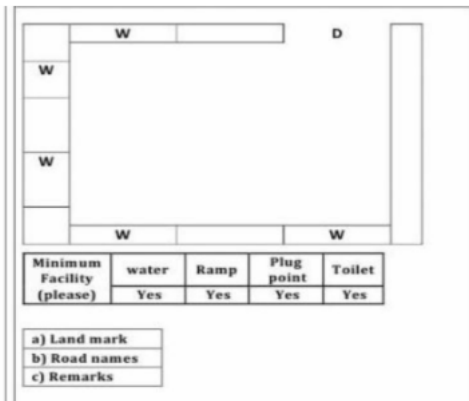

Google Map View

Polling Station Building Front View

Polling Station Front View

Cad View

Key MAP View

1 பெயர் : ஆனந்தன் தந்தை பெயர்: கிருஷ்ணசாமி வீட்டு எண் : 4-1 வயது : 58 பாலினம் : ஆண் Photo is available	JLV0837955	2 பெயர் : கௌதம் தந்தை பெயர்: சிவகணேஷ் வீட்டு எண் : 5 வயது : 31 பாலினம் : ஆண் Photo is available	YCV0900217	3 பெயர் : கண்ணப்பன் தந்தை பெயர்: பெருமாள்பிள்ளை வீட்டு எண் : 5-1 வயது : 66 பாலினம் : ஆண் Photo is available	JLV1560176
4 பெயர் : சுகுணா கணவர் பெயர்: தியாகராஜன் வீட்டு எண் : 5-2 வயது : 75 பாலினம் : பெண் Photo is available	JLV2799104	5 பெயர் : திருமலை தந்தை பெயர்: தியாகராஜன் வீட்டு எண் : 5-2 வயது : 55 பாலினம் : ஆண் Photo is available	JLV2778843	6 பெயர் : ஆனந்தன் தந்தை பெயர்: ராஜா வீட்டு எண் : 5-3 வயது : 42 பாலினம் : ஆண் Photo is available	JLV2778892
7 பெயர் : பிரியங்கா தந்தை பெயர்: பிரகாஷ் வீட்டு எண் : 5-3 வயது : 32 பாலினம் : பெண் Photo is available	YCV0871988	8 பெயர் : ரங்கநாதன் தந்தை பெயர்: துரை வீட்டு எண் : 5-4 வயது : 47 பாலினம் : ஆண் Photo is available	JLV2799138	9 பெயர் : சோமு தந்தை பெயர்: துரை வீட்டு எண் : 5-4 வயது : 46 பாலினம் : ஆண் Photo is available	JLV2778587
10 பெயர் : லதா கணவர் பெயர்: சங்கர் வீட்டு எண் : 5-5 வயது : 63 பாலினம் : பெண் Photo is available	JLV0836213	11 பெயர் : தேன் மொழி கணவர் பெயர்: கண்ணப்பன் வீட்டு எண் : 5-7 வயது : 55 பாலினம் : பெண் Photo is available	YCV0089433	12 பெயர் : சென்பகவள்ளி கணவர் பெயர்: விஜயகுமார் வீட்டு எண் : 6 வயது : 48 பாலினம் : பெண் Photo is available	YCV0841155
13 பெயர் : விக்டோரியா கணவர் பெயர்: தீபன்சக்கரவர்த்தி வீட்டு எண் : 6 வயது : 38 பாலினம் : பெண் Photo is available	YCV0841353	14 பெயர் : சரவணன் தந்தை பெயர்: சண்முகம் வீட்டு எண் : 6 வயது : 32 பாலினம் : ஆண் Photo is available	YCV0709998	15 பெயர் : கோவிந்தம்மாள் கணவர் பெயர்: தானப்பன் வீட்டு எண் : 6-1 வயது : 81 பாலினம் : பெண் Photo is available	JLV1563527
16 பெயர் : வசந்தி கணவர் பெயர்: சண்முகம் வீட்டு எண் : 6-1 வயது : 54 பாலினம் : பெண் Photo is available	JLV1563543	17 பெயர் : மோகன் தந்தை பெயர்: வரதன் வீட்டு எண் : 7-1 வயது : 56 பாலினம் : ஆண் Photo is available	YCV1790161	18 பெயர் : சாந்தி கணவர் பெயர்: மோகன் வீட்டு எண் : 7-1 வயது : 46 பாலினம் : பெண் Photo is available	JLV1566975
19 பெயர் : முனிவேல் தந்தை பெயர்: காளிமுத்து வீட்டு எண் : 7-4 வயது : 49 பாலினம் : ஆண் Photo is available	JLV0763755	20 பெயர் : அந்தோணி கணவர் பெயர்: முனிவேல் வீட்டு எண் : 7-4 வயது : 43 பாலினம் : பெண் Photo is available	JLV1568187	21 பெயர் : ஜீவிதா க கண்ணன் தந்தை பெயர்: கண்ணன் கண்ணன் வீட்டு எண் : 7/2 19 வயது : 24 பாலினம் : பெண் Photo is available	YCV2212785
22 பெயர் : தென்மொழி தந்தை பெயர்: மடியரஸாந் வீட்டு எண் : 9/5 வயது : 25 பாலினம் : பெண் Photo is available	YCV1972892	23 பெயர் : பவானி கணவர் பெயர்: வாசு வீட்டு எண் : 10 வயது : 36 பாலினம் : பெண் Photo is available	YCV0201608	24 பெயர் : ஜெயச்சந்திரன் தந்தை பெயர்: கருணாகரன் வீட்டு எண் : 15/6 வயது : 26 பாலினம் : ஆண் Photo is available	YCV1492701
25 பெயர் : கவிதா தந்தை பெயர்: கண்ணன் வீட்டு எண் : 19 வயது : 26 பாலினம் : பெண் Photo is available	YCV1566553	26 பெயர் : நவீன் செல்வம் தந்தை பெயர்: சரவணா செல்வம் வீட்டு எண் : 19-15 வயது : 26 பாலினம் : ஆண் Photo is available	YCV1511161	27 பெயர் : சரண்யா தந்தை பெயர்: செல்வம் வீட்டு எண் : 20/29 வயது : 26 பாலினம் : பெண் Photo is available	YCV1973015
28 பெயர் : ஜெயந்தி தந்தை பெயர்: ராஜேந்திரன் வீட்டு எண் : 22/8 வயது : 30 பாலினம் : பெண் Photo is available	YCV1551688	29 பெயர் : பச்சயப்பன் தாயின் பெயர்: மேரி வீட்டு எண் : எண் 24/7 வயது : 27 பாலினம் : ஆண் Photo is available	YCV1518406		