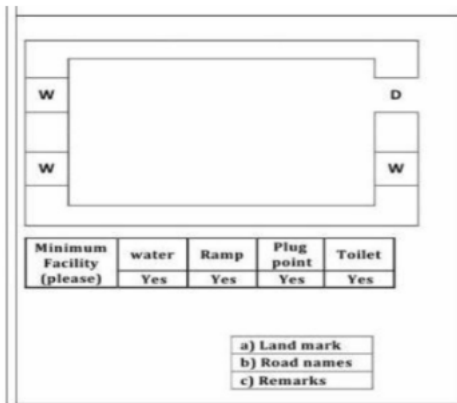

வாக்காளர் பதிவு அலுவலரின்
கையொப்பம்

Nazri Naksha

Google Map View

Polling Station Building Front View

Polling Station Front View

Cad View

Key MAP View

1 பெயர் : பரஞ்சோதி கணவர் பெயர் : கிருஷ்ணன் வீட்டு எண் : 1 வயது : 69 பாலினம் : பெண் Photo is available	YCV1809516	2 பெயர் : கலையரசி கணவர் பெயர் : ரமேஷ் வீட்டு எண் : 1/9 வயது : 30 பாலினம் : பெண் Photo is available	YCV1939719	3 பெயர் : பாலமுருகன் மாரிமுத்து தந்தை பெயர் : மாரிமுத்து மாரிமுத்து வீட்டு எண் : 1/10 வயது : 45 பாலினம் : ஆண் Photo is available	YCV2192896
4 பெயர் : கார்த்திகேயன் தந்தை பெயர் : கிருஷ்ணமூர்த்தி வீட்டு எண் : 1-11 வயது : 60 பாலினம் : ஆண் Photo is available	YCV1051879	5 பெயர் : ஆகாஷ் தந்தை பெயர் : முருக்தன் வீட்டு எண் : 1/14 வயது : 24 பாலினம் : ஆண் Photo is available	YCV1935949	6 பெயர் : கர்ணா தந்தை பெயர் : செல்வையா வீட்டு எண் : 2 வயது : 46 பாலினம் : ஆண் Photo is available	JLV1541135
7 பெயர் : உமா கணவர் பெயர் : கர்ணா வீட்டு எண் : 2 வயது : 44 பாலினம் : பெண் Photo is available	JLV1541127	8 பெயர் : தினேஷ் தந்தை பெயர் : சகாதேவன் வீட்டு எண் : 2/24 வயது : 23 பாலினம் : ஆண் Photo is available	YCV1977800	9 பெயர் : கமல் தந்தை பெயர் : நடராஜ் வீட்டு எண் : 3 வயது : 41 பாலினம் : ஆண் Photo is available	JLV1566843
10 பெயர் : ராஜாத்தி கணவர் பெயர் : கமல் வீட்டு எண் : 3 வயது : 38 பாலினம் : பெண் Photo is available	YCV0876920	11 பெயர் : வசந்த குமார் தந்தை பெயர் : கமல் வீட்டு எண் : 3 வயது : 23 பாலினம் : ஆண் Photo is available	YCV2045334	12 பெயர் : அம்பிகா கணவர் பெயர் : அசோகன் வீட்டு எண் : 4 வயது : 51 பாலினம் : பெண் Photo is available	YCV1809532
13 பெயர் : முனியம்மாள் ஸ்ரீனிவாசன் தந்தை பெயர் : ஸ்ரீனிவாசன் ஸ்ரீனிவாசன் வீட்டு எண் : 4 வயது : 43 பாலினம் : பெண் Photo is available	YCV2227056	14 பெயர் : பாஸ்கர் தந்தை பெயர் : அசோகன் வீட்டு எண் : 4 வயது : 33 பாலினம் : ஆண் Photo is available	YCV1215557	15 பெயர் : கார்த்திக் தந்தை பெயர் : சீனிவாசன் வீட்டு எண் : 4 வயது : 24 பாலினம் : ஆண் Photo is available	YCV1985829
16 பெயர் : மகேஸ்வரி கணவர் பெயர் : வெற்றிவேல் வீட்டு எண் : 5 வயது : 47 பாலினம் : பெண் Photo is available	JLV0794693	17 பெயர் : ராஜசேகர் தந்தை பெயர் : அந்தோணி வீட்டு எண் : 5 வயது : 29 பாலினம் : ஆண் Photo is available	YCV1108661	18 பெயர் : சிலம்பரசன் தந்தை பெயர் : வெற்றிவேல் வீட்டு எண் : 5 வயது : 28 பாலினம் : ஆண் Photo is available	YCV1336858
19 பெயர் : கதிர் தந்தை பெயர் : சுப்ரமணி வீட்டு எண் : 6 வயது : 46 பாலினம் : ஆண் Photo is available	JLV1547108	20 பெயர் : இளவரசி கணவர் பெயர் : கதிர் வீட்டு எண் : 6 வயது : 43 பாலினம் : பெண் Photo is available	JLV1546779	21 பெயர் : வல்லரசி தந்தை பெயர் : குப்புசாமி வீட்டு எண் : 6 வயது : 35 பாலினம் : பெண் Photo is available	YCV0576033
22 பெயர் : எழிலரசன் தந்தை பெயர் : சித்தார்த்தன் வீட்டு எண் : 6 வயது : 30 பாலினம் : ஆண் Photo is available	YCV1965573	23 பெயர் : சண்முகவள்ளி தந்தை பெயர் : பொன்னுசாமி வீட்டு எண் : 6-164 வயது : 45 பாலினம் : பெண் Photo is available	JLV1547793	24 பெயர் : குட்டிமணி கன்னியப்பன் தந்தை பெயர் : கன்னியப்பன் கன்னியப்பன் வீட்டு எண் : 7 வயது : 59 பாலினம் : ஆண் Photo is available	YCV2195162
25 பெயர் : சாமுண்டீஸ்வரி கணவர் பெயர் : குட்டிமணி வீட்டு எண் : 7 வயது : 54 பாலினம் : பெண் Photo is available	YCV1809565	26 பெயர் : சந்திரசேகர் தந்தை பெயர் : குட்டிமணி வீட்டு எண் : 7 வயது : 35 பாலினம் : ஆண் Photo is available	YCV0202861	27 பெயர் : அப்துல்கபூர் தந்தை பெயர் : முகமதுசேன் வீட்டு எண் : 8 வயது : 65 பாலினம் : ஆண் Photo is available	YCV1584317
28 பெயர் : ரகமத்நிஷா கணவர் பெயர் : ஷாகதுல்லா வீட்டு எண் : 8 வயது : 63 பாலினம் : பெண் Photo is available	YCV1809573	29 பெயர் : அப்துல்கபூர் தந்தை பெயர் : மும்சல்மா வீட்டு எண் : 8 வயது : 51 பாலினம் : ஆண் Photo is available	YCV1336635	30 பெயர் : ராஹிலாபீ தந்தை பெயர் : முகமதுசேன் வீட்டு எண் : 8 வயது : 49 பாலினம் : பெண் Photo is available	YCV1809581