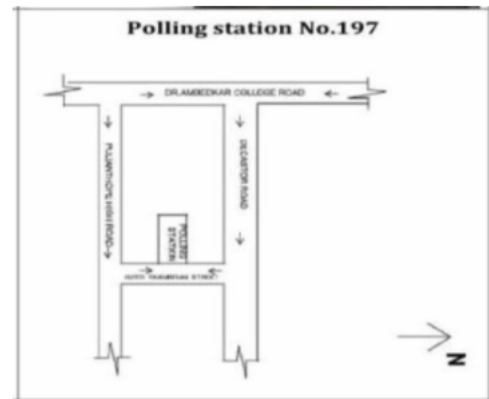

Google Map View

Polling Station Building Front View

Polling Station Front View

Cad View

Key MAP View

1 பெயர் : முனியசாமி தந்தை பெயர்: மாரியப்பன் வீட்டு எண் : 1-1 வயது : 69 பாலினம் : ஆண் Photo is available	JLV2910867	2 பெயர் : ஜெயலட்சுமி கணவர் பெயர்: முனியசாமி வீட்டு எண் : 1-1 வயது : 64 பாலினம் : பெண் Photo is available	JLV2305407	3 பெயர் : மாலணி தந்தை பெயர்: முனியசாமி வீட்டு எண் : 1-1 வயது : 42 பாலினம் : பெண் Photo is available	JLV2305415
4 பெயர் : சந்திர சேகரன் தந்தை பெயர்: முனுசாமி வீட்டு எண் : 1/3 வயது : 59 பாலினம் : ஆண் Photo is available	YCV1981208	5 பெயர் : காந்திமதி கணவர் பெயர்: முருகேசன் வீட்டு எண் : 2 வயது : 53 பாலினம் : பெண் Photo is available	YCV1828979	# 6 பெயர் : கபிலன் மூ தந்தை பெயர்: முருகேசன் வீட்டு எண் : 2 வயது : 33 பாலினம் : ஆண் Photo is available	YCV1108190
7 பெயர் : ராஜேஷ் தந்தை பெயர்: சரவணன் வீட்டு எண் : 3 வயது : 37 பாலினம் : ஆண் Photo is available	YCV1898683	8 பெயர் : சாமந்தி கணவர் பெயர்: ராஜேஷ் வீட்டு எண் : 3 வயது : 34 பாலினம் : பெண் Photo is available	YCV1866169	9 பெயர் : அலமேஷு தந்தை பெயர்: அங்கமுத்து வீட்டு எண் : 3-1 வயது : 53 பாலினம் : பெண் Photo is available	YCV1829001
10 பெயர் : செந்தில் தந்தை பெயர்: தனசிங் வீட்டு எண் : 3/73 வயது : 44 பாலினம் : ஆண் Photo is available	YCV1052083	11 பெயர் : புஷ்பா கணவர் பெயர்: கோவிந்தசாமி வீட்டு எண் : 4 வயது : 76 பாலினம் : பெண் Photo is available	YCV1829019	12 பெயர் : ஏழுமலை தந்தை பெயர்: கோவிந்தசாமி வீட்டு எண் : 4 வயது : 56 பாலினம் : ஆண் Photo is available	YCV1829027
13 பெயர் : ஆதிலட்சுமி கணவர் பெயர்: மூர்த்தி வீட்டு எண் : 4 வயது : 55 பாலினம் : பெண் Photo is available	YCV0472860	14 பெயர் : கோபி தந்தை பெயர்: அஷோக் வீட்டு எண் : 4 வயது : 35 பாலினம் : ஆண் Photo is available	YCV0576645	15 பெயர் : டேனியல் மு தந்தை பெயர்: முத்து வீட்டு எண் : 4 வயது : 24 பாலினம் : ஆண் Photo is available	YCV1943968
16 பெயர் : ராதிகா தந்தை பெயர்: வீரமணி வீட்டு எண் : 4/23 வயது : 25 பாலினம் : பெண் Photo is available	YCV1562719	17 பெயர் : ரவிந்திரன் தந்தை பெயர்: கோபாலன் வீட்டு எண் : 5 வயது : 62 பாலினம் : ஆண் Photo is available	YCV0472720	18 பெயர் : மணிமேகலை கணவர் பெயர்: நாகராஜ் வீட்டு எண் : 5 வயது : 32 பாலினம் : பெண் Photo is available	YCV0746065
19 பெயர் : முனுசாமி தந்தை பெயர்: கணேசன் வீட்டு எண் : 5-1 வயது : 61 பாலினம் : ஆண் Photo is available	YCV1829035	20 பெயர் : ஜோதி கணவர் பெயர்: முனுசாமி வீட்டு எண் : 5-1 வயது : 59 பாலினம் : பெண் Photo is available	YCV1829043	21 பெயர் : நாகராஜ் தந்தை பெயர்: முனுசாமி வீட்டு எண் : 5-1 வயது : 40 பாலினம் : ஆண் Photo is available	JLV1579176
22 பெயர் : சரஸ்வதி கணவர் பெயர்: வேலாயுதம் வீட்டு எண் : 5-1 வயது : 39 பாலினம் : பெண் Photo is available	JLV1579432	23 பெயர் : அந்தோணி தந்தை பெயர்: மதுரை வீட்டு எண் : 5-2 வயது : 51 பாலினம் : ஆண் Photo is available	JLV1584879	24 பெயர் : சாந்தி கணவர் பெயர்: அந்தோணி வீட்டு எண் : 5-2 வயது : 47 பாலினம் : பெண் Photo is available	YCV1829050
25 பெயர் : தேவி தந்தை பெயர்: தாஸ் வீட்டு எண் : 6 வயது : 47 பாலினம் : பெண் Photo is available	YCV1829068	26 பெயர் : வசந்தி தந்தை பெயர்: தாஸ் வீட்டு எண் : 6 வயது : 46 பாலினம் : பெண் Photo is available	JLV0770230	27 பெயர் : வெங்கடேசன் தந்தை பெயர்: தனபால் வீட்டு எண் : 6 வயது : 43 பாலினம் : ஆண் Photo is available	YCV0713602
28 பெயர் : சுரேஷ் தந்தை பெயர்: ஆறுமுகம் வீட்டு எண் : 6 வயது : 41 பாலினம் : ஆண் Photo is available	JLV2910875	29 பெயர் : மல்லிகா தந்தை பெயர்: வெங்கடேசன் வீட்டு எண் : 6 வயது : 40 பாலினம் : பெண் Photo is available	JLV0854455	30 பெயர் : ஆனந்த் ராஜ் தந்தை பெயர்: ரகு வீட்டு எண் : 6 வயது : 28 பாலினம் : ஆண் Photo is available	YCV1216670