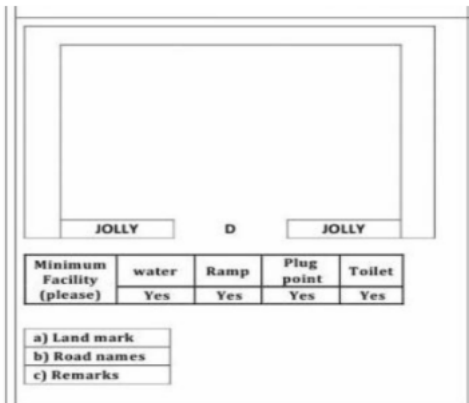

Google Map View

Polling Station Building Front View

Polling Station Front View

Cad View

Key MAP View

1 பெயர் : முனியசாமி தந்தை பெயர்: மாரியப்பன் வீட்டு எண் : 1-1 வயது : 69 பாலினம் : ஆண் Photo is available	JLV2910867	2 பெயர் : ஜெயலட்சுமி கணவர் பெயர்: முனியசாமி வீட்டு எண் : 1-1 வயது : 64 பாலினம் : பெண் Photo is available	JLV2305407	3 பெயர் : மாலணி தந்தை பெயர்: முனியசாமி வீட்டு எண் : 1-1 வயது : 42 பாலினம் : பெண் Photo is available	JLV2305415
4 பெயர் : சந்திர சேகரன் தந்தை பெயர்: முனுசாமி வீட்டு எண் : 1/3 வயது : 59 பாலினம் : ஆண் Photo is available	YCV1981208	5 பெயர் : காந்திமதி கணவர் பெயர்: முருகேசன் வீட்டு எண் : 2 வயது : 53 பாலினம் : பெண் Photo is available	YCV1828979	# 6 பெயர் : கபிலன் மூ தந்தை பெயர்: முருகேசன் வீட்டு எண் : 2 வயது : 33 பாலினம் : ஆண் Photo is available	YCV1108190
7 பெயர் : ராஜேஷ் தந்தை பெயர்: சரவணன் வீட்டு எண் : 3 வயது : 37 பாலினம் : ஆண் Photo is available	YCV1898683	8 பெயர் : சாமந்தி கணவர் பெயர்: ராஜேஷ் வீட்டு எண் : 3 வயது : 34 பாலினம் : பெண் Photo is available	YCV1866169	9 பெயர் : அலமேஷு தந்தை பெயர்: அங்கமுத்து வீட்டு எண் : 3-1 வயது : 53 பாலினம் : பெண் Photo is available	YCV1829001
10 பெயர் : செந்தில் தந்தை பெயர்: தனசிங் வீட்டு எண் : 3/73 வயது : 44 பாலினம் : ஆண் Photo is available	YCV1052083	11 பெயர் : புஷ்பா கணவர் பெயர்: கோவிந்தசாமி வீட்டு எண் : 4 வயது : 76 பாலினம் : பெண் Photo is available	YCV1829019	12 பெயர் : ஏழுமலை தந்தை பெயர்: கோவிந்தசாமி வீட்டு எண் : 4 வயது : 56 பாலினம் : ஆண் Photo is available	YCV1829027
13 பெயர் : ஆதிலட்சுமி கணவர் பெயர்: மூர்த்தி வீட்டு எண் : 4 வயது : 55 பாலினம் : பெண் Photo is available	YCV0472860	14 பெயர் : கோபி தந்தை பெயர்: அஷோக் வீட்டு எண் : 4 வயது : 35 பாலினம் : ஆண் Photo is available	YCV0576645	15 பெயர் : டேனியல் மு தந்தை பெயர்: முத்து வீட்டு எண் : 4 வயது : 24 பாலினம் : ஆண் Photo is available	YCV1943968
16 பெயர் : ராதிகா தந்தை பெயர்: வீரமணி வீட்டு எண் : 4/23 வயது : 25 பாலினம் : பெண் Photo is available	YCV1562719	17 பெயர் : ரவிந்திரன் தந்தை பெயர்: கோபாலன் வீட்டு எண் : 5 வயது : 62 பாலினம் : ஆண் Photo is available	YCV0472720	18 பெயர் : மணிமேகலை கணவர் பெயர்: நாகராஜ் வீட்டு எண் : 5 வயது : 32 பாலினம் : பெண் Photo is available	YCV0746065
19 பெயர் : முனுசாமி தந்தை பெயர்: கணேசன் வீட்டு எண் : 5-1 வயது : 61 பாலினம் : ஆண் Photo is available	YCV1829035	20 பெயர் : ஜோதி கணவர் பெயர்: முனுசாமி வீட்டு எண் : 5-1 வயது : 59 பாலினம் : பெண் Photo is available	YCV1829043	21 பெயர் : நாகராஜ் தந்தை பெயர்: முனுசாமி வீட்டு எண் : 5-1 வயது : 40 பாலினம் : ஆண் Photo is available	JLV1579176
22 பெயர் : சரஸ்வதி கணவர் பெயர்: வேலாயுதம் வீட்டு எண் : 5-1 வயது : 39 பாலினம் : பெண் Photo is available	JLV1579432	23 பெயர் : அந்தோணி தந்தை பெயர்: மதுரை வீட்டு எண் : 5-2 வயது : 51 பாலினம் : ஆண் Photo is available	JLV1584879	24 பெயர் : சாந்தி கணவர் பெயர்: அந்தோணி வீட்டு எண் : 5-2 வயது : 47 பாலினம் : பெண் Photo is available	YCV1829050
25 பெயர் : தேவி தந்தை பெயர்: தாஸ் வீட்டு எண் : 6 வயது : 47 பாலினம் : பெண் Photo is available	YCV1829068	26 பெயர் : வசந்தி தந்தை பெயர்: தாஸ் வீட்டு எண் : 6 வயது : 46 பாலினம் : பெண் Photo is available	JLV0770230	27 பெயர் : வெங்கடேசன் தந்தை பெயர்: தனபால் வீட்டு எண் : 6 வயது : 43 பாலினம் : ஆண் Photo is available	YCV0713602
28 பெயர் : சுரேஷ் தந்தை பெயர்: ஆறுமுகம் வீட்டு எண் : 6 வயது : 41 பாலினம் : ஆண் Photo is available	JLV2910875	29 பெயர் : மல்லிகா தந்தை பெயர்: வெங்கடேசன் வீட்டு எண் : 6 வயது : 40 பாலினம் : பெண் Photo is available	JLV0854455	30 பெயர் : ஆனந்த் ராஜ் தந்தை பெயர்: ரகு வீட்டு எண் : 6 வயது : 28 பாலினம் : ஆண் Photo is available	YCV1216670