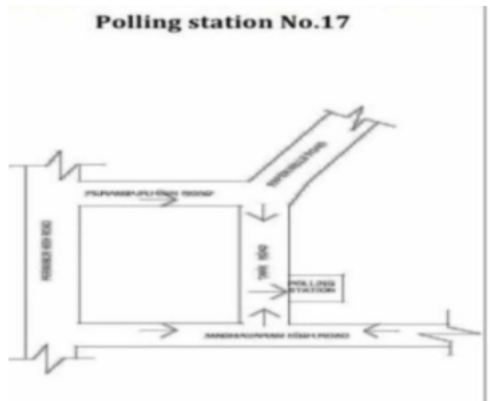

Google Map View

Polling Station Building Front View

Polling Station Front View

Cad View

Key MAP View

1 பெயர் : அக்னிசுந்தரம் தந்தை பெயர் : சித்தையா வீட்டு எண் : 1-2 வயது : 85 பாலினம் : ஆண்	FBC1633841 Photo is available	2 பெயர் : விஜயலட்சுமி கணவர் பெயர் : அக்னிசுந்தரம் வீட்டு எண் : 1-2 வயது : 78 பாலினம் : பெண்	YCV1657188 Photo is available	3 பெயர் : சுவைகா ஐனுப்பர் கணவர் பெயர் : சாகுல் அமீது வீட்டு எண் : 2 வயது : 63 பாலினம் : பெண்	YCV1657204 Photo is available
4 பெயர் : நீலாவதி கணவர் பெயர் : சந்திரகுமார் வீட்டு எண் : 2 வயது : 56 பாலினம் : பெண்	YCV1168111 Photo is available	5 பெயர் : மீனாஷி தந்தை பெயர் : ராஜரத்தினம் வீட்டு எண் : 2 வயது : 36 பாலினம் : பெண்	YCV0011981 Photo is available	6 பெயர் : மெயிதீன்அஸ்மா தாயின் பெயர் : மெயிதீன் வீட்டு எண் : 2 வயது : 35 பாலினம் : பெண்	YCV0292359 Photo is available
7 பெயர் : ஜாஸ்மீன் தந்தை பெயர் : சகுல் அமீத் வீட்டு எண் : 2 வயது : 30 பாலினம் : பெண்	YCV1002799 Photo is available	8 பெயர் : வள்ளி கணவர் பெயர் : இளங்கோவன் வீட்டு எண் : 2-2 வயது : 56 பாலினம் : பெண்	FBC1958990 Photo is available	9 பெயர் : நவீன் தந்தை பெயர் : இளங்கோவன் வீட்டு எண் : 2-2 வயது : 40 பாலினம் : ஆண்	FBC1895150 Photo is available
10 பெயர் : ராஜரத்தினம் தந்தை பெயர் : கைலாசம் வீட்டு எண் : 2-4 வயது : 71 பாலினம் : ஆண்	FBC1897578 Photo is available	11 பெயர் : சிவகாமி கணவர் பெயர் : ராஜரத்தினம் வீட்டு எண் : 2-4 வயது : 60 பாலினம் : பெண்	FBC1894229 Photo is available	12 பெயர் : காஞ்சனா கணவர் பெயர் : சந்திரன் வீட்டு எண் : 3-3 வயது : 86 பாலினம் : பெண்	YCV0103069 Photo is available
13 பெயர் : ஸ்வப்னாமணி தந்தை பெயர் : துரைகண்ணாமணி வீட்டு எண் : 3-3 வயது : 39 பாலினம் : பெண்	YCV0609073 Photo is available	14 பெயர் : டில்லி பாஷா.ஏஸு தந்தை பெயர் : சுப்பிரமணி வீட்டு எண் : 4 வயது : 73 பாலினம் : ஆண்	YCV1985001 Photo is available	15 பெயர் : சாந்தி கணவர் பெயர் : டில்லி பாஷா வீட்டு எண் : 4 வயது : 65 பாலினம் : பெண்	YCV1984194 Photo is available
16 பெயர் : ரஞ்சித் பாபூ.ஐ தந்தை பெயர் : டில்லி பாஷா.ஏஸு வீட்டு எண் : 4 வயது : 46 பாலினம் : ஆண்	YCV1984244 Photo is available	17 பெயர் : சுபாஷினி தந்தை பெயர் : காளிமுத்து வீட்டு எண் : 4 வயது : 29 பாலினம் : பெண்	YCV1168152 Photo is available	18 பெயர் : ஐஸ்வரியா தந்தை பெயர் : காளிமுத்து வீட்டு எண் : 4 வயது : 27 பாலினம் : பெண்	YCV1496280 Photo is available
19 பெயர் : காளிமுத்து தந்தை பெயர் : சாமிஅய்யா வீட்டு எண் : 4-1 வயது : 63 பாலினம் : ஆண்	FBC1892264 Photo is available	20 பெயர் : தவமணி கணவர் பெயர் : காளிமுத்து வீட்டு எண் : 4-1 வயது : 54 பாலினம் : பெண்	FBC1892165 Photo is available	21 பெயர் : மைதிலி கணவர் பெயர் : பாபு வீட்டு எண் : 4-4 வயது : 80 பாலினம் : பெண்	YCV1657220 Photo is available
22 பெயர் : இந்துமதி கணவர் பெயர் : பிரசாத் வீட்டு எண் : 4/33-34 வயது : 68 பாலினம் : பெண்	YCV0991356 Photo is available	23 பெயர் : பூபதி தந்தை பெயர் : நடராஜன் வீட்டு எண் : 5 வயது : 72 பாலினம் : ஆண்	YCV1001890 Photo is available	24 பெயர் : விஜயலக்ஷ்மி கணவர் பெயர் : உதயசங்கர் வீட்டு எண் : 5 வயது : 71 பாலினம் : பெண்	FBC1177873 Photo is available
25 பெயர் : நிர்மலா கணவர் பெயர் : பூபதி வீட்டு எண் : 5 வயது : 57 பாலினம் : பெண்	YCV1001858 Photo is available	26 பெயர் : சித்ரா கணவர் பெயர் : நடராஜன் வீட்டு எண் : 5 வயது : 50 பாலினம் : பெண்	YCV1366061 Photo is available	27 பெயர் : ன் பி சத்யாபிரசாத் தந்தை பெயர் : பூபதி வீட்டு எண் : 5 வயது : 37 பாலினம் : ஆண்	YCV0740746 Photo is available
28 பெயர் : நடராஜ் தந்தை பெயர் : அர்சுனன் வீட்டு எண் : 5-1 வயது : 56 பாலினம் : ஆண்	FBC5924683 Photo is available	29 பெயர் : ராஜேந்திரன் தந்தை பெயர் : சிவாநந்தம் வீட்டு எண் : 5-2 வயது : 67 பாலினம் : ஆண்	YCV1657238 Photo is available	30 பெயர் : மோகனசுந்தரி கணவர் பெயர் : ராஜேந்திரன் வீட்டு எண் : 5-2 வயது : 60 பாலினம் : பெண்	FBC6194948 Photo is available