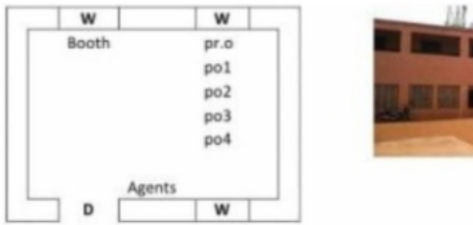

Google Map View

Polling Station Building Front View

Polling Station Front View

Cad View

Key MAP View

Minimum Facility(please)	water	Ramp	Plug point	Toilet	Healthcare
	Yes	yes	yes	yes	yes

1 பெயர் : தனம்மா கணவர் பெயர்: ராகவன் வீட்டு எண் : 1 வயது : 69 பாலினம் : பெண் Photo is available	YCV0492587	2 பெயர் : அன்னாள் மேரி கணவர் பெயர்: தேசிங்பாபு வீட்டு எண் : 1 வயது : 60 பாலினம் : பெண் Photo is available	YCV1073378	3 பெயர் : கஸ்தூரி பிரிசில்லா கணவர் பெயர்: இருதயராஜ் வீட்டு எண் : 1 வயது : 57 பாலினம் : பெண் Photo is available	YCV2081099
4 பெயர் : வேலு தந்தை பெயர்: குப்பன் வீட்டு எண் : 1 வயது : 56 பாலினம் : ஆண் Photo is available	YCV0492942	5 பெயர் : பரமசிவம் தந்தை பெயர்: ராமசாமி வீட்டு எண் : 1 வயது : 53 பாலினம் : ஆண் Photo is available	YCV1004530	6 பெயர் : பூமணி கணவர் பெயர்: வேலு வீட்டு எண் : 1 வயது : 49 பாலினம் : பெண் Photo is available	YCV0492967
7 பெயர் : கலைமணி கணவர் பெயர்: மார்கண்டன் வீட்டு எண் : 1 வயது : 48 பாலினம் : பெண் Photo is available	YCV0014001	8 பெயர் : தூங்கபத்திராவதி கணவர் பெயர்: பரமசிவம் வீட்டு எண் : 1 வயது : 48 பாலினம் : பெண் Photo is available	YCV1004522	9 பெயர் : ராதிகா தந்தை பெயர்: விஜயராஜ் வீட்டு எண் : 1 வயது : 42 பாலினம் : பெண் Photo is available	YCV1004688
10 பெயர் : ஜானசி வீஷா கணவர் பெயர்: அமுல் ராஜ் வீட்டு எண் : 1 வயது : 41 பாலினம் : பெண் Photo is available	YCV0168260	11 பெயர் : பிரியதர்ஷினி கணவர் பெயர்: பீட்டர்தாஸ் வீட்டு எண் : 1 வயது : 36 பாலினம் : பெண் Photo is available	YCV0778498	12 பெயர் : தினேஷ் தந்தை பெயர்: வேலு வீட்டு எண் : 1 வயது : 36 பாலினம் : ஆண் Photo is available	YCV0492934
13 பெயர் : கார்த்திக் தாயின் பெயர்: அண்ணால்மேரி வீட்டு எண் : 1 வயது : 30 பாலினம் : ஆண் Photo is available	YCV1073253	14 பெயர் : நந்தினி தந்தை பெயர்: ராஜ் வீட்டு எண் : 1 வயது : 27 பாலினம் : பெண் Photo is available	YCV1994854	15 பெயர் : ஸ்நேகா தந்தை பெயர்: ராஜ் வீட்டு எண் : 1 வயது : 25 பாலினம் : பெண் Photo is available	YCV1994870
16 பெயர் : சம்புதா தந்தை பெயர்: யோகேஸ்வரன் வீட்டு எண் : 1 வயது : 24 பாலினம் : பெண் Photo is available	YCV1995372	17 பெயர் : மார்கண்டன் தந்தை பெயர்: மாணிக்கம் வீட்டு எண் : 1-1 வயது : 56 பாலினம் : ஆண் Photo is available	FBC3151032	18 பெயர் : பவானி கணவர் பெயர்: யோகேஸ்வரன் வீட்டு எண் : 1-1 வயது : 49 பாலினம் : பெண் Photo is available	FBC1664895
19 பெயர் : தென்றல் தந்தை பெயர்: ருக்மாங்கதன் வீட்டு எண் : 1-1 வயது : 39 பாலினம் : ஆண் Photo is available	FBC3158193	20 பெயர் : பகவத்சிங் தந்தை பெயர்: மாணிக்கம் வீட்டு எண் : 1-2 வயது : 65 பாலினம் : ஆண் Photo is available	YCV1707686	21 பெயர் : கலைச்செல்வி கணவர் பெயர்: பகவத்சிங் வீட்டு எண் : 1-2 வயது : 47 பாலினம் : பெண் Photo is available	FBC1664903
22 பெயர் : புபேஷ்குமார் தந்தை பெயர்: கிருஷ்ணமூர்த்தி வீட்டு எண் : 1-3 வயது : 49 பாலினம் : ஆண் Photo is available	FBC2155745	23 பெயர் : சுஜன்குமார் தந்தை பெயர்: கிருஷ்ணமூர்த்தி வீட்டு எண் : 1-3 வயது : 49 பாலினம் : ஆண் Photo is available	FBC2158517	24 பெயர் : ஜெயகர் தந்தை பெயர்: கிருஷ்ணமூர்த்தி வீட்டு எண் : 1-3 வயது : 47 பாலினம் : ஆண் Photo is available	YCV1707694
25 பெயர் : அபிராமி கணவர் பெயர்: இராஜாபாதர் வீட்டு எண் : 1-4 வயது : 68 பாலினம் : பெண் Photo is available	YCV1707702	26 பெயர் : யுகாதீஸ்வரன் தாயின் பெயர்: அபிராமி வீட்டு எண் : 1-4 வயது : 49 பாலினம் : ஆண் Photo is available	FBC1213453	27 பெயர் : ராஜ் தந்தை பெயர்: கனகராஜ் வீட்டு எண் : 1-5 வயது : 54 பாலினம் : ஆண் Photo is available	YCV1707710
28 பெயர் : செல்வி கணவர் பெயர்: ராஜ் வீட்டு எண் : 1-5 வயது : 52 பாலினம் : பெண் Photo is available	YCV1707728	29 பெயர் : லாசர் தாயின் பெயர்: தனம்மா வீட்டு எண் : 1-6 வயது : 49 பாலினம் : ஆண் Photo is available	FBC3158557	30 பெயர் : எலிசபெத் கணவர் பெயர்: லாசர் வீட்டு எண் : 1-6 வயது : 45 பாலினம் : பெண் Photo is available	FBC3154267