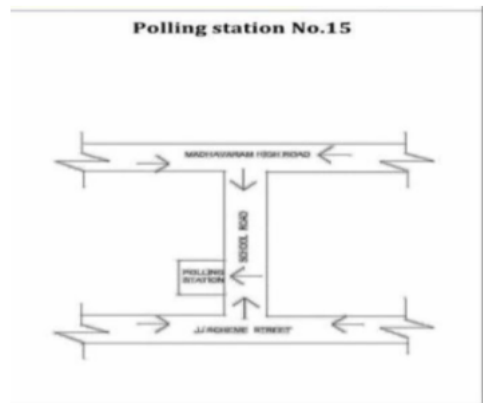

Google Map View

Polling Station Building Front View

Polling Station Front View

Cad View

Key MAP View

சட்டமன்றத் தொகுதியின் எண் மற்றும் பெயர் : 15-திரு.வி.க.நகர்
பிரிவு எண் மற்றும் பெயர் 1-பெரம்பூர் வார்டு எண் 71 புழல் முருகேசன் தெரு