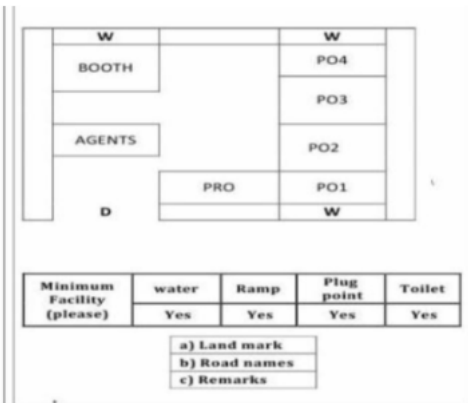

Google Map View

Polling Station Building Front View

Polling Station Front View

Cad View

Key MAP View

சட்டமன்றத் தொகுதியின் எண் மற்றும் பெயர் : 15-திரு.வி.க.நகர்
பிரிவு எண் மற்றும் பெயர் 1-பெரம்பூர் வார்டு எண் 71 புழல் முருகேசன் தெரு