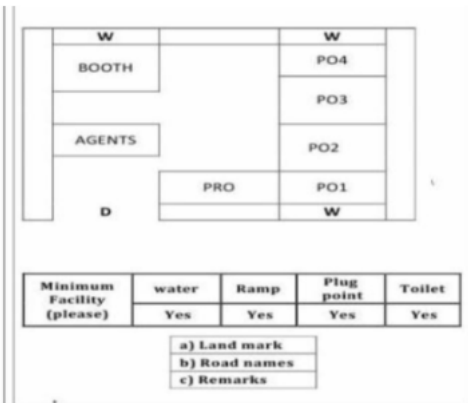

Cad View

Key MAP View