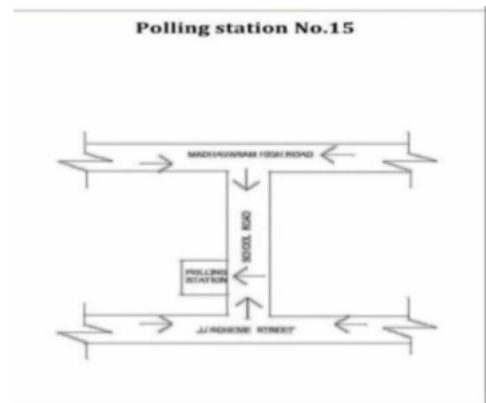

Cad View

Key MAP View