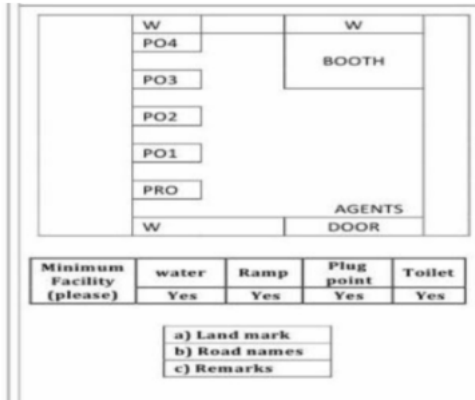

Google Map View

Polling Station Building Front View

Polling Station Front View

Cad View

Key MAP View

1 பெயர் : ரவிசங்கர் ராவ் பிரதாப் தந்தை பெயர்: சீனிவாசராவ் வீட்டு எண் : 1-1 வயது : 51 பாலினம் : ஆண் Photo is available	YCV1605856	2 பெயர் : ரமா கணவர் பெயர்: சீனிவாசராவ் வீட்டு எண் : 1-23 வயது : 87 பாலினம் : பெண் Photo is available	YCV1425347	3 பெயர் : ரோஹித் தந்தை பெயர்: பிரதீப்குமார் வீட்டு எண் : 2 வயது : 32 பாலினம் : ஆண் Photo is available	YCV0627562
4 பெயர் : பிரதீப்குமார் தந்தை பெயர்: பாலன் வீட்டு எண் : 2-1 வயது : 68 பாலினம் : ஆண் Photo is available	YCV1605864	5 பெயர் : உமா கணவர் பெயர்: பிரதீப்குமார் வீட்டு எண் : 2-1 வயது : 58 பாலினம் : பெண் Photo is available	YCV1605872	6 பெயர் : ஐடாபிரிசில்லா தந்தை பெயர்: மகாராஜன் வீட்டு எண் : 2-19 வயது : 28 பாலினம் : பெண் Photo is available	YCV1350271
7 பெயர் : சுவாமிநாதன் தந்தை பெயர்: நாராயணன் வீட்டு எண் : 4-1 வயது : 64 பாலினம் : ஆண் Photo is available	YCV1605880	8 பெயர் : பாரதி கணவர் பெயர்: சுவாமிநாதன் வீட்டு எண் : 4-1 வயது : 58 பாலினம் : பெண் Photo is available	YCV1605898	9 பெயர் : பி கே கே பிரேம் இதரர் பெயர்: தன்மயி பிரேம் வீட்டு எண் : 4/1,அக்ஷய நிவாஸ்,1ஸ்டீட் தளம் வயது : 39 பாலினம் : ஆண் Photo is available	YCV2272185
10 பெயர் : சியாமளா கணவர் பெயர்: ராமகிருஷ்ணன் வீட்டு எண் : 4-2 வயது : 76 பாலினம் : பெண் Photo is available	KFD7035645	11 பெயர் : புஷ்ப குமரி கணவர் பெயர்: அதிஸ் குமார் ஜெயின் வீட்டு எண் : 5 வயது : 58 பாலினம் : பெண் Photo is available	YCV2159457	12 பெயர் : யோகேஷ்வரி வி கணவர் பெயர்: விக்ரம் வீட்டு எண் : 5 வயது : 43 பாலினம் : பெண் Photo is available	YCV1276906
13 பெயர் : சூசம் கணவர் பெயர்: ஆனந்த் குமார் ஜெயின் வீட்டு எண் : 5 வயது : 43 பாலினம் : பெண் Photo is available	YCV2159473	14 பெயர் : திவ்ய கணவர் பெயர்: அருண் குமார் வீட்டு எண் : 5 வயது : 40 பாலினம் : பெண் Photo is available	YCV2159432	15 பெயர் : ரகு தந்தை பெயர்: நாராயணசுவாமி வீட்டு எண் : 5/1 வயது : 64 பாலினம் : ஆண் Photo is available	TFN1041631
16 பெயர் : ப்ரீமதி கணவர் பெயர்: ரகு வீட்டு எண் : 5/1 வயது : 59 பாலினம் : பெண் Photo is available	TFN1041649	17 பெயர் : கு விக்ரம் தந்தை பெயர்: குணசேகர் வீட்டு எண் : 5/1 வயது : 47 பாலினம் : ஆண் Photo is available	YCV1931609	18 பெயர் : ராமசந்திரன் தந்தை பெயர்: சுந்தரம் வீட்டு எண் : 6-1 வயது : 75 பாலினம் : ஆண் Photo is available	KFD7035652
19 பெயர் : அகிலாண்டேஸ்வரி கணவர் பெயர்: சுந்தரம் வீட்டு எண் : 6-2 வயது : 96 பாலினம் : பெண் Photo is available	YCV1605906	20 பெயர் : கிருஷ்ணமூர்த்தி தாயின் பெயர்: அகிலாண்டேஸ்வரி வீட்டு எண் : 6-2 வயது : 77 பாலினம் : பெண் Photo is available	YCV1605914	21 பெயர் : கமலா கணவர் பெயர்: கிருஷ்ணமூர்த்தி வீட்டு எண் : 6-2 வயது : 73 பாலினம் : பெண் Photo is available	YCV1605922
22 பெயர் : கேதாரிசுந்தரம் தந்தை பெயர்: கிருஷ்ணமூர்த்தி வீட்டு எண் : 6-2 வயது : 49 பாலினம் : ஆண் Photo is available	KFD6972251	23 பெயர் : மதுமிதா கணவர் பெயர்: கேதாரிசுந்தரம் வீட்டு எண் : 6-2 வயது : 44 பாலினம் : பெண் Photo is available	KFD7035678	24 பெயர் : கீதா கணவர் பெயர்: மோகனரங்கன் வீட்டு எண் : 7 வயது : 49 பாலினம் : பெண் Photo is available	YCV0626184
25 பெயர் : மோகனரங்கன் தந்தை பெயர்: பெரியசாமி வீட்டு எண் : 7 வயது : 45 பாலினம் : ஆண் Photo is available	YCV0626192	26 பெயர் : மதனகோபால் தந்தை பெயர்: பெரியசாமி வீட்டு எண் : 7 வயது : 43 பாலினம் : ஆண் Photo is available	YCV0626176	#2 27 பெயர் : தர்மா ச தந்தை பெயர்: சங்கர் வீட்டு எண் : 7A வயது : 37 பாலினம் : ஆண் Photo is available	YCV0974956
28 பெயர் : ஆனந்தி தந்தை பெயர்: பாலசந்தர் வீட்டு எண் : 7எ வயது : 31 பாலினம் : பெண் Photo is available	YCV1931591	29 பெயர் : கணபத்ராஜ் சுரானா தந்தை பெயர்: நேமிசந்த் சுரானா வீட்டு எண் : 8 வயது : 74 பாலினம் : ஆண் Photo is available	KFD1799402	30 பெயர் : முன்னிதேவிசுரானா கணவர் பெயர்: கணபத்ராஜ் சுரானா வீட்டு எண் : 8 வயது : 71 பாலினம் : பெண் Photo is available	YCV0858373