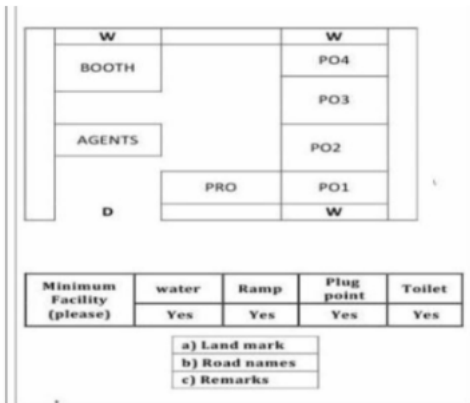

Google Map View

Polling Station Building Front View

Polling Station Front View

Cad View

Key MAP View

1 பெயர் : ஜானகி கணவர் பெயர் : மனோகரன் வீட்டு எண் : 1 வயது : 56 பாலினம் : பெண் Photo is available	YCV1596360	2 பெயர் : தங்கம் முரளி கணவர் பெயர் : முரளி வீட்டு எண் : 1 வயது : 44 பாலினம் : பெண் Photo is available	YCV1447200	3 பெயர் : மதுசூதனராவ் தந்தை பெயர் : வெங்கடேஸ்வரலு வீட்டு எண் : 1 வயது : 41 பாலினம் : ஆண் Photo is available	TNTO279372
4 பெயர் : அருணா கணவர் பெயர் : மதுசூதனராவ் வீட்டு எண் : 1 வயது : 40 பாலினம் : பெண் Photo is available	YCV0224808	5 பெயர் : தங்கமுத்து தந்தை பெயர் : சேகர் வீட்டு எண் : 1 வயது : 34 பாலினம் : ஆண் Photo is available	YCV0881235	6 பெயர் : மகேஸ்வரி கணவர் பெயர் : சேகர் வீட்டு எண் : 1-1 வயது : 57 பாலினம் : பெண் Photo is available	YCV1596378
7 பெயர் : சரவணன் தந்தை பெயர் : சேகர் வீட்டு எண் : 1-1 வயது : 39 பாலினம் : ஆண் Photo is available	FBC5931316	8 பெயர் : சரண் தந்தை பெயர் : மனோகரன் வீட்டு எண் : 1-1-2 வயது : 29 பாலினம் : ஆண் Photo is available	YCV1161744	9 பெயர் : பார்த்தசாரதி தந்தை பெயர் : பாலகிருஷ்ணன் வீட்டு எண் : 1-3 வயது : 66 பாலினம் : ஆண் Photo is available	YCV1596386
10 பெயர் : பி ஆர் பாஸ்கரன் தந்தை பெயர் : பி யு ராஜபுஷ்ணம் வீட்டு எண் : 1/3 வயது : 61 பாலினம் : ஆண் Photo is available	YCV2226512	11 பெயர் : விஜயா கணவர் பெயர் : பார்த்தசாரதி வீட்டு எண் : 1-3 வயது : 55 பாலினம் : பெண் Photo is available	YCV1596394	12 பெயர் : பி பாலாஜி தந்தை பெயர் : பி ர பாலாஜி வீட்டு எண் : 1/3 வயது : 34 பாலினம் : ஆண் Photo is available	YCV2227510
13 பெயர் : ஸ ஹேமலதா தந்தை பெயர் : ஸ்ரீராமுலு வீட்டு எண் : 1/3 வயது : 33 பாலினம் : பெண் Photo is available	YCV2226272	14 பெயர் : பாண்டியன் தந்தை பெயர் : கண்ணன் வீட்டு எண் : 2-1 வயது : 76 பாலினம் : ஆண் Photo is available	YCV1596402	15 பெயர் : மாலா கணவர் பெயர் : பாண்டியன் வீட்டு எண் : 2-1 வயது : 66 பாலினம் : பெண் Photo is available	YCV1596410
16 பெயர் : ஆசைதம்பி தந்தை பெயர் : கண்ணன் வீட்டு எண் : 2-1 வயது : 66 பாலினம் : ஆண் Photo is available	YCV1596428	17 பெயர் : ராதா கணவர் பெயர் : ஆசைதம்பி வீட்டு எண் : 2-1 வயது : 53 பாலினம் : பெண் Photo is available	FBC1725944	18 பெயர் : விவேக் தந்தை பெயர் : பாண்டியன் வீட்டு எண் : 2-1 வயது : 45 பாலினம் : ஆண் Photo is available	FBC1834084
19 பெயர் : வினோத் தந்தை பெயர் : பாண்டியன் வீட்டு எண் : 2-1 வயது : 39 பாலினம் : ஆண் Photo is available	FBC1835313	20 பெயர் : சுப்ரமணியன் தந்தை பெயர் : தங்கவேலு வீட்டு எண் : 2-2 வயது : 82 பாலினம் : ஆண் Photo is available	FBC1631530	21 பெயர் : மரகதமணி கணவர் பெயர் : சுப்ரமணியன் வீட்டு எண் : 2-2 வயது : 71 பாலினம் : பெண் Photo is available	YCV1596436
22 பெயர் : யுவராணி கணவர் பெயர் : விவேக் வீட்டு எண் : 2-8 வயது : 38 பாலினம் : பெண் Photo is available	YCV1252824	23 பெயர் : வசந்தகுமார் தந்தை பெயர் : பார்த்தசாரதி வீட்டு எண் : 3 வயது : 34 பாலினம் : ஆண் Photo is available	YCV0994087	24 பெயர் : பார்த்திபன் தந்தை பெயர் : மனோகரன் வீட்டு எண் : 3 வயது : 32 பாலினம் : ஆண் Photo is available	YCV0993600
25 பெயர் : தீபிகா தந்தை பெயர் : பார்த்தசாரதி வீட்டு எண் : 3 வயது : 31 பாலினம் : பெண் Photo is available	YCV0998179	26 பெயர் : வள்ளி கணவர் பெயர் : பிரபாகரன் வீட்டு எண் : 4 வயது : 54 பாலினம் : பெண் Photo is available	FBC1183383	27 பெயர் : குப்பாய் கணவர் பெயர் : கோபால் வீட்டு எண் : 4/7 வயது : 78 பாலினம் : பெண் Photo is available	YCV2086205
28 பெயர் : புவனேஸ்வரி கணவர் பெயர் : முருகன் வீட்டு எண் : 4/7 வயது : 51 பாலினம் : பெண் Photo is available	YCV2086064	29 பெயர் : விகநேஷராஜன் தாயின் பெயர் : முருகன் வீட்டு எண் : 4/7 வயது : 33 பாலினம் : ஆண் Photo is available	YCV2086130	30 பெயர் : நிர்மல்ராஜன் தந்தை பெயர் : முருகன் வீட்டு எண் : 4-7 வயது : 31 பாலினம் : ஆண் Photo is available	YCV0993832