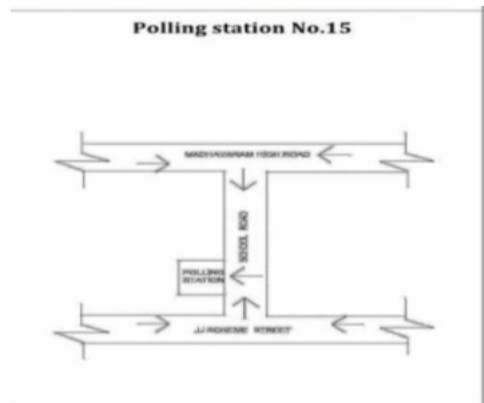

Cad View

Key MAP View