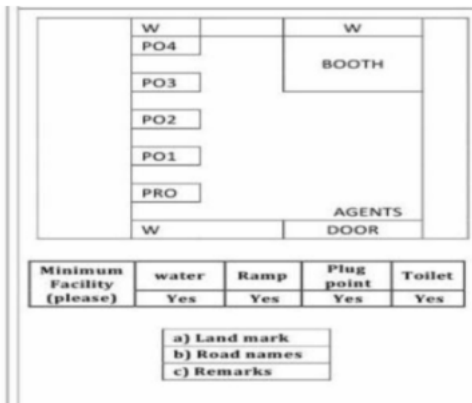

Google Map View

Polling Station Building Front View

Polling Station Front View

Cad View

Key MAP View

1 பெயர் : மல்லிகா கணவர் பெயர் : ராஜேந்திரன் வீட்டு எண் : 1-2 வயது : 55 பாலினம் : பெண் Photo is available	YCV0765354	2 பெயர் : செல்வி கணவர் பெயர் : ராஜேந்திரன் வீட்டு எண் : 1-2 வயது : 49 பாலினம் : பெண் Photo is available	YCV0787127	3 பெயர் : ஜமுனா தந்தை பெயர் : ராஜேந்திரன் வீட்டு எண் : 1-2 வயது : 33 பாலினம் : பெண் Photo is available	YCV0765370
4 பெயர் : சந்தோஷ் தந்தை பெயர் : குமார் வீட்டு எண் : 1-67 வயது : 31 பாலினம் : ஆண் Photo is available	YCV0975219	5 பெயர் : எத்திராஜ் தந்தை பெயர் : ராஜாராம் வீட்டு எண் : 1A வயது : 62 பாலினம் : ஆண் Photo is available	YCV1013119	6 பெயர் : செல்வம் தந்தை பெயர் : முனுசாமி வீட்டு எண் : 1A வயது : 57 பாலினம் : ஆண் Photo is available	YCV1012566
7 பெயர் : கோமதி தந்தை பெயர் : செல்வம் வீட்டு எண் : 1A வயது : 32 பாலினம் : பெண் Photo is available	YCV0974493	8 பெயர் : குப்பம்மாள் கணவர் பெயர் : ராஜாராம் வீட்டு எண் : 1-a வயது : 85 பாலினம் : பெண் Photo is available	YCV1012814	9 பெயர் : லிங்ககனி தந்தை பெயர் : மாணிக்கம் வீட்டு எண் : 1A-2 வயது : 61 பாலினம் : பெண் Photo is available	KFD4410973
10 பெயர் : பிரபு தந்தை பெயர் : அருணாசலம் வீட்டு எண் : 1A-2 வயது : 44 பாலினம் : ஆண் Photo is available	KFD1641216	11 பெயர் : சுப்பரமணி தந்தை பெயர் : முனுசாமி வீட்டு எண் : 2/3 வயது : 68 பாலினம் : ஆண் Photo is available	YCV1933803	# 12 பெயர் : ஜெயந்திரன் தந்தை பெயர் : ஜெகநாதன் வீட்டு எண் : 2/3 வயது : 65 பாலினம் : ஆண் Photo is available	YCV1873579
13 பெயர் : சுந்தரி கணவர் பெயர் : ஜெயந்திரன் வீட்டு எண் : 2/3 வயது : 58 பாலினம் : பெண் Photo is available	YCV1873728	14 பெயர் : கிரிஜா கணவர் பெயர் : ராஜி வீட்டு எண் : 2-3 வயது : 57 பாலினம் : பெண் Photo is available	YCV1410455	15 பெயர் : பவானி கணவர் பெயர் : சதீஷ்குமார் வீட்டு எண் : 2/3 வயது : 34 பாலினம் : பெண் Photo is available	YCV2104099
16 பெயர் : மகேஸ்வரி கணவர் பெயர் : அர்ஜுன் வீட்டு எண் : 2-3 வயது : 28 பாலினம் : பெண் Photo is available	YCV1410471	17 பெயர் : அருணாசலம் தந்தை பெயர் : மாணிக்கநாடார் வீட்டு எண் : 3 வயது : 70 பாலினம் : ஆண் Photo is available	KFD2930600	18 பெயர் : சிவசக்தி கணவர் பெயர் : மனோகரன் வீட்டு எண் : 3 வயது : 70 பாலினம் : பெண் Photo is available	YCV1078914
19 பெயர் : ஹேமலதா கணவர் பெயர் : சுரேஷ்குமார் வீட்டு எண் : 3 வயது : 46 பாலினம் : பெண் Photo is available	YCV1975556	20 பெயர் : வீஸ்வாஜீத் தந்தை பெயர் : சுரேஷ் குமார் வீட்டு எண் : 3 வயது : 23 பாலினம் : ஆண் Photo is available	YCV1944958	21 பெயர் : அனுஷா ச தந்தை பெயர் : சதாசிவம் வீட்டு எண் : 3/2 வயது : 20 பாலினம் : பெண் Photo is available	YCV2152395
22 பெயர் : தினகரன் தந்தை பெயர் : நாராயணன் வீட்டு எண் : 4 வயது : 48 பாலினம் : ஆண் Photo is available	YCV1276542	23 பெயர் : ஷர்மிலா தந்தை பெயர் : முருகன் வீட்டு எண் : 4 வயது : 29 பாலினம் : பெண் Photo is available	YCV1277052	24 பெயர் : ஜெயந்தி கணவர் பெயர் : தினகரன் வீட்டு எண் : 4-13 வயது : 44 பாலினம் : பெண் Photo is available	YCV1358951
25 பெயர் : முருகேசன் தந்தை பெயர் : சுப்புராஜ் வீட்டு எண் : 4/65 வயது : 61 பாலினம் : ஆண் Photo is available	YCV1568294	26 பெயர் : மீனா கணவர் பெயர் : முருகன் வீட்டு எண் : 6 வயது : 52 பாலினம் : பெண் Photo is available	YCV1078740	27 பெயர் : முன்னா தந்தை பெயர் : பாபு வீட்டு எண் : 6 வயது : 41 பாலினம் : ஆண் Photo is available	YCV1368000
28 பெயர் : பர்வீன் கணவர் பெயர் : முன்னா வீட்டு எண் : 6 வயது : 40 பாலினம் : பெண் Photo is available	YCV1278050	29 பெயர் : அப்பு தந்தை பெயர் : முருகன் வீட்டு எண் : 6 வயது : 37 பாலினம் : ஆண் Photo is available	YCV1078609	30 பெயர் : பாலசுப்பிரமணியம் தந்தை பெயர் : விஸ்வநாதன் வீட்டு எண் : 6 வயது : 29 பாலினம் : ஆண் Photo is available	YCV1078526