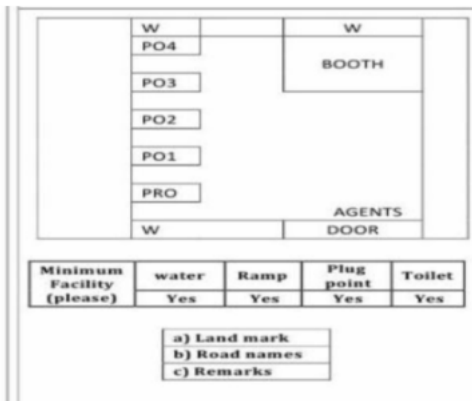

Google Map View

Polling Station Building Front View

Polling Station Front View

Cad View

Key MAP View

1 பெயர் : குணசேகர் தந்தை பெயர்: குஞ்சாமி வீட்டு எண் : 3 வயது : 61 பாலினம் : ஆண் Photo is available	YCV0320168	2 பெயர் : லேகியபுரீ தந்தை பெயர்: குணசேகர் வீட்டு எண் : 3 வயது : 26 பாலினம் : பெண் Photo is available	YCV1551845	3 பெயர் : கல்பனா தந்தை பெயர்: மணி வீட்டு எண் : 3/1 வயது : 24 பாலினம் : பெண் Photo is available	YCV1985357
4 பெயர் : எழிலரசி தந்தை பெயர்: ஜெயச்சந்திரன் வீட்டு எண் : 4 வயது : 38 பாலினம் : பெண் Photo is available	FBC6051247	5 பெயர் : மாலை கணவர் பெயர்: பாபு வீட்டு எண் : 4/9 வயது : 51 பாலினம் : பெண் Photo is available	YCV1930015	6 பெயர் : இந்புமீ தந்தை பெயர்: பாபு வீட்டு எண் : 4/9 வயது : 26 பாலினம் : பெண் Photo is available	YCV1942846
7 பெயர் : சரஸ்வதி கணவர் பெயர்: ஹரிக்ரிஷ்ணன் வீட்டு எண் : 4ஏ வயது : 68 பாலினம் : பெண் Photo is available	YCV1986462	8 பெயர் : ஹரிக்ரிஷ்ணன் தந்தை பெயர்: சின்னஆச்சாரி வீட்டு எண் : 4ஏ வயது : 62 பாலினம் : ஆண் Photo is available	YCV1986181	9 பெயர் : நர்மதா பவானி தந்தை பெயர்: ஹரிக்ரிஷ்ணன் வீட்டு எண் : 4ஏ வயது : 35 பாலினம் : பெண் Photo is available	YCV1986579
10 பெயர் : திலகம் இதரர் பெயர்: வீராசாமி வீட்டு எண் : 5E வயது : 39 பாலினம் : பெண் Photo is available	KFD4409256	11 பெயர் : சல்மா தந்தை பெயர்: முனிர்பாஷா வீட்டு எண் : 6-5 வயது : 32 பாலினம் : பெண் Photo is available	FBC3244142	12 பெயர் : சுகுமார் தந்தை பெயர்: முத்துகுட்டி வீட்டு எண் : 7-1B வயது : 57 பாலினம் : ஆண் Photo is available	YCV0628230
13 பெயர் : புஷ்பராணி கணவர் பெயர்: சுகுமார் வீட்டு எண் : 7-1B வயது : 52 பாலினம் : பெண் Photo is available	YCV1279090	14 பெயர் : துர்காதேவி தந்தை பெயர்: சுகுமார் வீட்டு எண் : 7-1B வயது : 30 பாலினம் : பெண் Photo is available	YCV1079656	15 பெயர் : சரசு கணவர் பெயர்: லட்சுமி நரசையா வீட்டு எண் : 8-3 வயது : 53 பாலினம் : பெண் Photo is available	YCV1368091
16 பெயர் : கருணாநிதி தந்தை பெயர்: முத்துசாமி வீட்டு எண் : 8/4 வயது : 73 பாலினம் : ஆண் Photo is available	YCV1883883	17 பெயர் : ஆனந்த் தந்தை பெயர்: பசவராஜ் வீட்டு எண் : 8-4 வயது : 44 பாலினம் : ஆண் Photo is available	YCV1409879	18 பெயர் : சதிஷ் தந்தை பெயர்: ரவி வீட்டு எண் : 9 வயது : 29 பாலினம் : ஆண் Photo is available	YCV1013366
19 பெயர் : வள்ளியம்மாள் தந்தை பெயர்: ராஜ் வீட்டு எண் : 9 வயது : 28 பாலினம் : பெண் Photo is available	YCV1279082	20 பெயர் : மீனா தந்தை பெயர்: ராஜ் வீட்டு எண் : 9/29 வயது : 23 பாலினம் : பெண் Photo is available	YCV1985175	21 பெயர் : ஆறுமுகம் தந்தை பெயர்: வேணுகோபால் வீட்டு எண் : 10 வயது : 65 பாலினம் : ஆண் Photo is available	YCV1979517
22 பெயர் : கண்ணியம்மா கணவர் பெயர்: ஆறுமுகம் வீட்டு எண் : 10 வயது : 58 பாலினம் : பெண் Photo is available	YCV1979335	23 பெயர் : பேபி ஷாலினி தந்தை பெயர்: வேலு வீட்டு எண் : 10 வயது : 31 பாலினம் : பெண் Photo is available	YCV1013325	24 பெயர் : லாவண்யா தந்தை பெயர்: கோவிந்தராஜ் வீட்டு எண் : 10 வயது : 30 பாலினம் : பெண் Photo is available	YCV0973404
25 பெயர் : விக்னேஷ் தந்தை பெயர்: கோவிந்தராஜ் வீட்டு எண் : 10 வயது : 27 பாலினம் : ஆண் Photo is available	YCV1409986	26 பெயர் : கோவிந்தராஜ் தந்தை பெயர்: வரதராஜ் வீட்டு எண் : 10-8 வயது : 55 பாலினம் : ஆண் Photo is available	YCV1368182	27 பெயர் : பாரதி கணவர் பெயர்: கோவிந்தராஜ் வீட்டு எண் : 10-8 வயது : 46 பாலினம் : பெண் Photo is available	YCV1368067
28 பெயர் : ஏகவல்லி கணவர் பெயர்: ஜெயராமன் வீட்டு எண் : 12 வயது : 47 பாலினம் : பெண் Photo is available	YCV2040210	29 பெயர் : சுகுமார் தந்தை பெயர்: பொன்னுசாமி வீட்டு எண் : 12/391 வயது : 69 பாலினம் : ஆண் Photo is available	YCV1985571	30 பெயர் : பிரேமாவதி கணவர் பெயர்: பொன்னுஸ்வாமி வீட்டு எண் : 12/391 வயது : 67 பாலினம் : பெண் Photo is available	YCV1997907