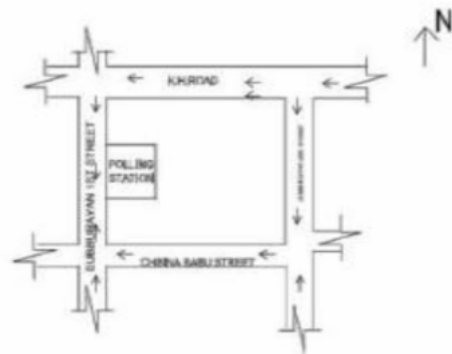

Cad View

Key MAP View