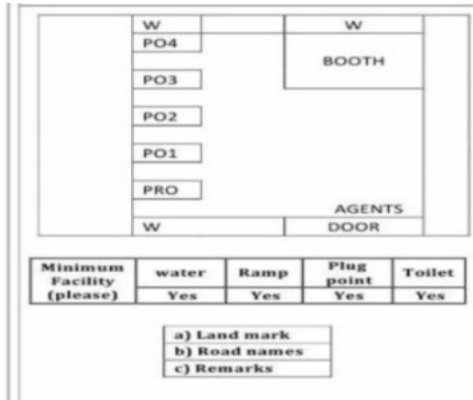

Google Map View

Polling Station Building Front View

Polling Station Front View

Cad View

Key MAP View

1 பெயர் : ஏழுமலை தந்தை பெயர்: கிருஷ்ணன் வீட்டு எண் : 1 வயது : 35 பாலினம் : ஆண்	YCV0504340 Photo is available	2 பெயர் : திவ்யா தந்தை பெயர்: ஏழுமலை வீட்டு எண் : 1 வயது : 35 பாலினம் : பெண்	YCV1080738 Photo is available	3 பெயர் : சாரதா கணவர் பெயர்: சுதாகரன் வீட்டு எண் : 1-1 வயது : 71 பாலினம் : பெண்	KFD7308976 Photo is available
4 பெயர் : உதயகிரி ரமணாஇய தந்தை பெயர்: ரமணையா வீட்டு எண் : 1/1 வயது : 57 பாலினம் : ஆண்	YCV2230621 Photo is available	5 பெயர் : நரசிம்மன் தந்தை பெயர்: சுதாகரன் வீட்டு எண் : 1-1 வயது : 52 பாலினம் : ஆண்	KFD4456943 Photo is available	6 பெயர் : தனலட்சுமி தந்தை பெயர்: உதயகிரி வீட்டு எண் : 1/1 வயது : 47 பாலினம் : பெண்	YCV2229243 Photo is available
7 பெயர் : காயத்திரி கணவர் பெயர்: நரசிம்மன் வீட்டு எண் : 1-1 வயது : 41 பாலினம் : பெண்	KFD4456711 Photo is available	8 பெயர் : தணிகைவேல் தந்தை பெயர்: சண்முகம் வீட்டு எண் : 1-2 வயது : 57 பாலினம் : ஆண்	YCV1628551 Photo is available	9 பெயர் : தில்லைஉமா கணவர் பெயர்: தணிகைவேல் வீட்டு எண் : 1-2 வயது : 52 பாலினம் : பெண்	YCV1628569 Photo is available
10 பெயர் : சரளாதேவி கணவர் பெயர்: கிருஷ்ணமூர்த்தி வீட்டு எண் : 1-8 வயது : 61 பாலினம் : பெண்	YCV1628577 Photo is available	11 பெயர் : நிரஞ்சனாதேவி தந்தை பெயர்: தணிகைவேல் வீட்டு எண் : 3/1/2 வயது : 26 பாலினம் : பெண்	YCV2125912 Photo is available	12 பெயர் : சண்முகமூர்த்தி தணிகைவேல் தந்தை பெயர்: தணிகைவேல் தந்தை வீட்டு எண் : 3/1/2 வயது : 21 பாலினம் : ஆண்	YCV2123636 Photo is available
# 13 பெயர் : சசிலா ரா கணவர் பெயர்: ராதாகிருஷ்ணன் வீட்டு எண் : 3-2 வயது : 61 பாலினம் : பெண்	KFD7008667 Photo is available	14 பெயர் : நாகராஜன் தந்தை பெயர்: ராதாகிருஷ்ணன் வீட்டு எண் : 3-2 வயது : 42 பாலினம் : ஆண்	KFD7008683 Photo is available	15 பெயர் : வெங்கடேசன் தந்தை பெயர்: கண்ணியப்பன் வீட்டு எண் : 3-5 வயது : 40 பாலினம் : ஆண்	YCV1080563 Photo is available
16 பெயர் : மூர்த்தி தந்தை பெயர்: குப்புசாமி வீட்டு எண் : 5 வயது : 73 பாலினம் : ஆண்	YCV1280486 Photo is available	17 பெயர் : மகாலக்ஷ்மி கணவர் பெயர்: மூர்த்தி வீட்டு எண் : 5 வயது : 67 பாலினம் : பெண்	YCV1628593 Photo is available	18 பெயர் : யாமினி தந்தை பெயர்: மூர்த்தி வீட்டு எண் : 5 வயது : 38 பாலினம் : பெண்	YCV0173534 Photo is available
19 பெயர் : மேரி கணவர் பெயர்: பாபு வீட்டு எண் : 6 வயது : 61 பாலினம் : பெண்	YCV0789685 Photo is available	20 பெயர் : அனசியா தந்தை பெயர்: நடராஜ் வீட்டு எண் : 6 வயது : 31 பாலினம் : பெண்	YCV1080548 Photo is available	21 பெயர் : ரஜினிகாந்த் தந்தை பெயர்: வேடசாமி வீட்டு எண் : 6/19 வயது : 49 பாலினம் : ஆண்	YCV0342550 Photo is available
22 பெயர் : கோபால் தந்தை பெயர்: பத்மநாபன் வீட்டு எண் : 6/19 வயது : 49 பாலினம் : ஆண்	YCV2135283 Photo is available	# 23 பெயர் : பி பாஸுபரமணியம் தந்தை பெயர்: பத்மநாபன் வீட்டு எண் : 6/19 வயது : 46 பாலினம் : ஆண்	YCV2135275 Photo is available	24 பெயர் : அருண் குமார் தந்தை பெயர்: நடராஜன் வீட்டு எண் : 6-19 வயது : 33 பாலினம் : ஆண்	YCV0971580 Photo is available
25 பெயர் : பாஸ்கர்ரெட்டி தந்தை பெயர்: முனிரெட்டி வீட்டு எண் : 7-2 வயது : 85 பாலினம் : ஆண்	YCV1628601 Photo is available	26 பெயர் : விஜயகுமாரி தந்தை பெயர்: பாஸ்கர்ரெட்டி வீட்டு எண் : 7-2 வயது : 73 பாலினம் : ஆண்	YCV1628619 Photo is available	27 பெயர் : விவேகாநந்தன் தந்தை பெயர்: பாஸ்கர்ரெட்டி வீட்டு எண் : 7-2 வயது : 58 பாலினம் : ஆண்	YCV1628627 Photo is available
28 பெயர் : ஸ்ரீரீஷா கணவர் பெயர்: விவேகாநந்தன் வீட்டு எண் : 7-2 வயது : 52 பாலினம் : பெண்	KFD4450300 Photo is available	29 பெயர் : லக்ஷிதா தந்தை பெயர்: விவேகாநந்தா வீட்டு எண் : 7/2 வயது : 27 பாலினம் : பெண்	YCV1920776 Photo is available	30 பெயர் : போஷாக நவந்தா ரெட்டி தந்தை பெயர்: விவேகாநந்தா வீட்டு எண் : 7/2,ஸ்வாமிபதாந தெரு வயது : 23 பாலினம் : ஆண்	YCV1996222 Photo is available