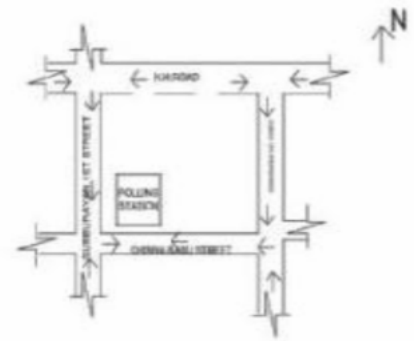

Google Map View

Polling Station Building Front View

Polling Station Front View

Cad View

Key MAP View

சட்டமன்றத் தொகுதியின் எண் மற்றும் பெயர் : 15-திரு.வி.க.நகர் பிரிவு எண் மற்றும் பெயர் 1-நம்மாழ்வார்பேட்டை வார்டு எண் 75 சின்னப்படி தெரு