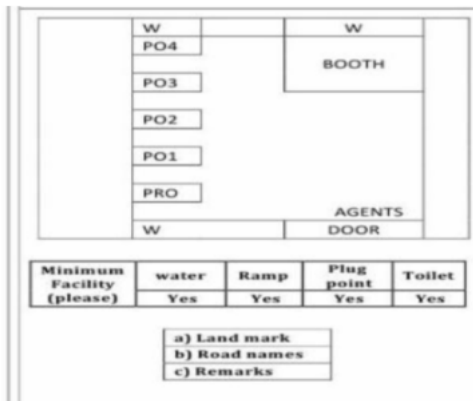

Google Map View

Polling Station Building Front View

Polling Station Front View

Cad View

Key MAP View

சட்டமன்றத் தொகுதியின் எண் மற்றும் பெயர் : 15-திரு.வி.க.நகர் பிரிவு எண் மற்றும் பெயர் 1-நம்மாழ்வார்பேட்டை வார்டு எண் 75 சின்னப்படி தெரு