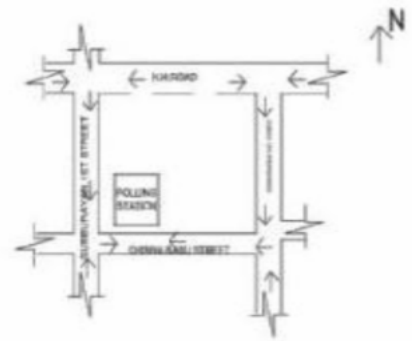

Google Map View

Polling Station Building Front View

Polling Station Front View

Cad View

Key MAP View

சட்டமன்றத் தொகுதியின் எண் மற்றும் பெயர் : 15-திரு.வி.க.நகர்  
பிரிவு எண் மற்றும் பெயர் 1-நம்மாழ்வார்பேட்டை வார்டு எண் 75 சுப்பராயன் மெயின் தெரு கதவு எண் 1 முதல் 200 வரை