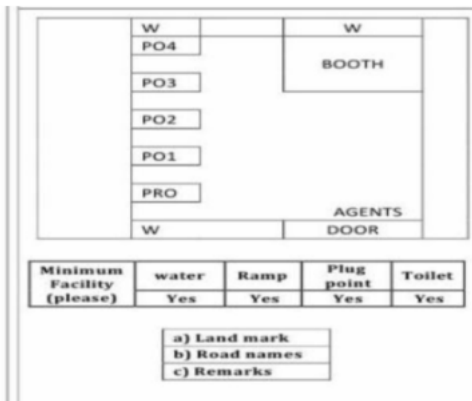

Google Map View

Polling Station Building Front View

Polling Station Front View

Cad View

Key MAP View

சட்டமன்றத் தொகுதியின் எண் மற்றும் பெயர் : 15-திரு.வி.க.நகர்  
பிரிவு எண் மற்றும் பெயர் 1-நம்மாழ்வார்பேட்டை வார்டு எண் 75 சுப்பராயன் மெயின் தெரு கதவு எண் 1 முதல் 200 வரை