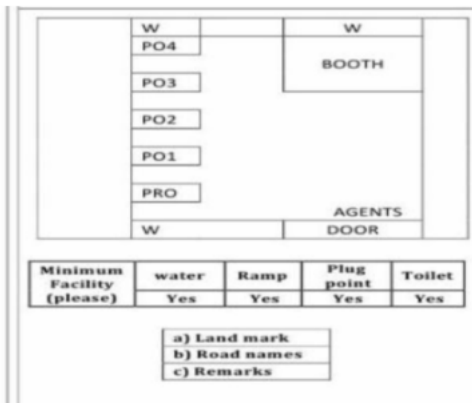

Google Map View

Polling Station Building Front View

Polling Station Front View

Cad View

Key MAP View

1	YCV1453885	பெயர் : கலாவதி கணவர் பெயர்: அய்யப்பன் வீட்டு எண் : 2-1-5 வயது : 63 பாலினம் : பெண்	Photo is available	2	YCV1938695	பெயர் : உமா கணவர் பெயர்: பார்த்தசாரதி வீட்டு எண் : 2/3 வயது : 63 பாலினம் : பெண்	Photo is available	3	YCV1931146	பெயர் : பார்த்தசாரதி தந்தை பெயர்: சீனிவாசன் வீட்டு எண் : 2/3 வயது : 56 பாலினம் : ஆண்	Photo is available
4	YCV1980069	பெயர் : பிரேமா கணவர் பெயர்: சக்திவேல் வீட்டு எண் : 2/3/1 வயது : 28 பாலினம் : பெண்	Photo is available	5	KFD4570784	பெயர் : விஜயகுமார் தந்தை பெயர்: ரங்கநாதன் வீட்டு எண் : 3 வயது : 57 பாலினம் : ஆண்	Photo is available	6	YCV1936947	பெயர் : யுவராஜன் தந்தை பெயர்: பெருமாள் வீட்டு எண் : 3/2 வயது : 60 பாலினம் : ஆண்	Photo is available
7	YCV1936368	பெயர் : லதா கணவர் பெயர்: யுவராஜன் வீட்டு எண் : 3/2 வயது : 53 பாலினம் : பெண்	Photo is available	8	YCV0334136	பெயர் : திருமலை தந்தை பெயர்: வெங்கடேசன் வீட்டு எண் : 3-2 வயது : 44 பாலினம் : ஆண்	Photo is available	9	YCV1650563	பெயர் : சுவர்ணா கணவர் பெயர்: பாலாஜி வீட்டு எண் : 3-2 வயது : 44 பாலினம் : பெண்	Photo is available
10	YCV0332726	பெயர் : நவீன்குமார் தந்தை பெயர்: பாலாஜி வீட்டு எண் : 3-2 வயது : 35 பாலினம் : ஆண்	Photo is available	11	YCV0971309	பெயர் : சரோஜா கணவர் பெயர்: பாஸ்கரன் வீட்டு எண் : 4 வயது : 78 பாலினம் : பெண்	Photo is available	12	YCV1650571	பெயர் : தயாளன் தந்தை பெயர்: கோவிந்தசாமி வீட்டு எண் : 4-1 வயது : 76 பாலினம் : ஆண்	Photo is available
13	KFD4461059	பெயர் : ரூபாவதி கணவர் பெயர்: தயாளன் வீட்டு எண் : 4-1 வயது : 61 பாலினம் : பெண்	Photo is available	14	KFD4452074	பெயர் : பலராமன் தந்தை பெயர்: தயாளன் வீட்டு எண் : 4-1 வயது : 43 பாலினம் : ஆண்	Photo is available	15	KFD4461067	பெயர் : செளசல்யா தந்தை பெயர்: தயாளன் வீட்டு எண் : 4-1 வயது : 42 பாலினம் : பெண்	Photo is available
16	YCV0970442	பெயர் : சந்திரன் தந்தை பெயர்: ஜோகிநாதன் வீட்டு எண் : 5 வயது : 60 பாலினம் : ஆண்	Photo is available	17	YCV0970467	பெயர் : கோகிலா கணவர் பெயர்: சந்திரன் வீட்டு எண் : 5 வயது : 55 பாலினம் : பெண்	Photo is available	18	KFD4456216	பெயர் : வினோத்குமார் தந்தை பெயர்: சங்கரராவ் வீட்டு எண் : 5 வயது : 40 பாலினம் : ஆண்	Photo is available
19	YCV0970459	பெயர் : பிரவின் தந்தை பெயர்: சந்திரன் வீட்டு எண் : 5 வயது : 35 பாலினம் : ஆண்	Photo is available	20	YCV0630293	பெயர் : அருண் குமார் தந்தை பெயர்: சங்கரராவ் வீட்டு எண் : 5 வயது : 32 பாலினம் : ஆண்	Photo is available	21	YCV0970400	பெயர் : பிரசன்னகுமார் தந்தை பெயர்: சந்திரன் வீட்டு எண் : 5 வயது : 30 பாலினம் : ஆண்	Photo is available
22	KFD4456208	பெயர் : சாந்தி கணவர் பெயர்: சங்கரராவ் வீட்டு எண் : 5-1 வயது : 69 பாலினம் : பெண்	Photo is available	23	YCV0155481	பெயர் : ராஜேஸ்வரி இதரர் பெயர்: சங்கரராவ் வீட்டு எண் : 5-1 வயது : 59 பாலினம் : பெண்	Photo is available	24	YCV0971127	பெயர் : குட்டி தந்தை பெயர்: நாகேஸ்ராவ் வீட்டு எண் : 5-1 வயது : 56 பாலினம் : ஆண்	Photo is available
25	YCV1979921	பெயர் : பத்மாவதி கணவர் பெயர்: இந்திரசேகர் வீட்டு எண் : 5/2/1 வயது : 70 பாலினம் : பெண்	Photo is available	26	KFD7310667	பெயர் : கஜலட்சுமி கணவர் பெயர்: தாமோதரன் வீட்டு எண் : 5-5 வயது : 42 பாலினம் : பெண்	Photo is available	27	YCV0029678	பெயர் : முனுசாமி தந்தை பெயர்: ராகவைய்யா வீட்டு எண் : 6 வயது : 54 பாலினம் : ஆண்	Photo is available
28	YCV0630327	பெயர் : செல்வம் தந்தை பெயர்: மணி வீட்டு எண் : 6 வயது : 32 பாலினம் : ஆண்	Photo is available	29	YCV1973908	பெயர் : ரேவதி தந்தை பெயர்: செல்வம் வீட்டு எண் : 6/15 வயது : 34 பாலினம் : பெண்	Photo is available	30	YCV0332338	பெயர் : சாந்தி கணவர் பெயர்: ஆனந்தகுமார் வீட்டு எண் : 7B வயது : 48 பாலினம் : பெண்	Photo is available