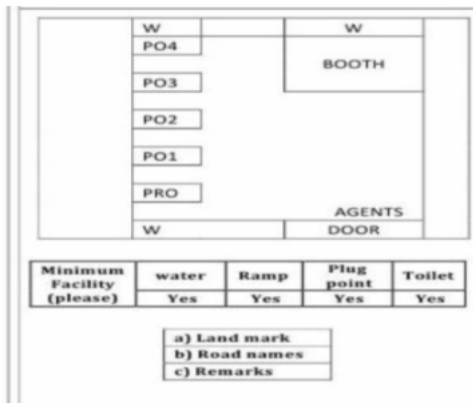

Google Map View

Polling Station Building Front View

Polling Station Front View

Cad View

Key MAP View

சட்டமன்றத் தொகுதியின் எண் மற்றும் பெயர் : 15-திரு.வி.க.நகர்  
பிரிவு எண் மற்றும் பெயர் 1-நம்மாழ்வார்பேட்டை வார்டு எண் 75 நல்லய்யா தெரு