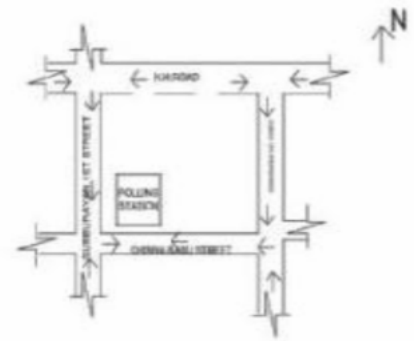

Google Map View

Polling Station Building Front View

Polling Station Front View

Cad View

Key MAP View

சட்டமன்றத் தொகுதியின் எண் மற்றும் பெயர் : 15-திரு.வி.க.நகர்  
பிரிவு எண் மற்றும் பெயர் 1-நம்மாழ்வார்பேட்டை வார்டு எண் 75 நல்லய்யா தெரு