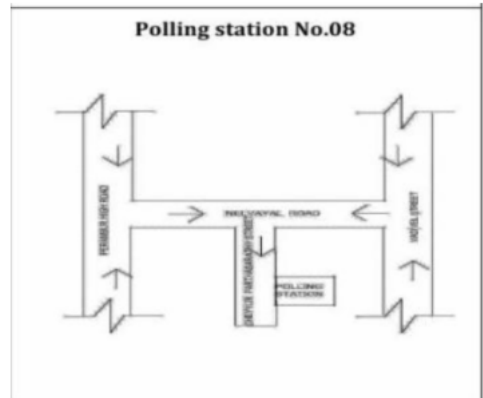

Google Map View

Polling Station Building Front View

Polling Station Front View

Cad View

Key MAP View

1 பெயர் : மணி தந்தை பெயர்: நாராயணஅப்புசூட்டி வீட்டு எண் : 1-2 வயது : 56 பாலினம் : ஆண் Photo is available	FBC1639764	2 பெயர் : ஸ்டெல்லா கணவர் பெயர்: மணி வீட்டு எண் : 1-2 வயது : 53 பாலினம் : பெண் Photo is available	FBC1639756	3 பெயர் : மூர்த்தி தந்தை பெயர்: முனுசாமி வீட்டு எண் : 1-4 வயது : 61 பாலினம் : ஆண் Photo is available	FBC1639731
4 பெயர் : ரோஸ்மேரி கணவர் பெயர்: மூர்த்தி வீட்டு எண் : 1-4 வயது : 47 பாலினம் : பெண் Photo is available	FBC1639749	5 பெயர் : நந்தகுமார் தந்தை பெயர்: ராமமூர்த்தி வீட்டு எண் : 3 வயது : 68 பாலினம் : ஆண் Photo is available	YCV0417204	6 பெயர் : விக்னேஷ்பாலாஜி தந்தை பெயர்: சிவக்குமார் வீட்டு எண் : 3 வயது : 30 பாலினம் : ஆண் Photo is available	YCV1067206
7 பெயர் : வெங்கட்ராமன் தந்தை பெயர்: நடராஜன் வீட்டு எண் : 3-1 வயது : 68 பாலினம் : ஆண் Photo is available	FBC1638824	8 பெயர் : லீலா கணவர் பெயர்: வெங்கட்ராமன் வீட்டு எண் : 3-1 வயது : 66 பாலினம் : பெண் Photo is available	YCV1609080	9 பெயர் : கீதா தந்தை பெயர்: விஜய் வீட்டு எண் : 3-1 வயது : 46 பாலினம் : பெண் Photo is available	YCV0144568
10 பெயர் : தனசேகரன் தந்தை பெயர்: ராமகிருஷ்ணன் வீட்டு எண் : 4-3 வயது : 71 பாலினம் : ஆண் Photo is available	FBC5055520	11 பெயர் : சிவராமன் தந்தை பெயர்: தனசேகரன் வீட்டு எண் : 4-3 வயது : 43 பாலினம் : ஆண் Photo is available	YCV0102285	12 பெயர் : உஷா கணவர் பெயர்: பட்டாபிராமன் வீட்டு எண் : 5 வயது : 73 பாலினம் : பெண் Photo is available	YCV0998708
13 பெயர் : பிரபு தந்தை பெயர்: பட்டாபிராமன் வீட்டு எண் : 5 வயது : 49 பாலினம் : ஆண் Photo is available	YCV0998807	14 பெயர் : பிரியதர்ஷினி தந்தை பெயர்: பிரபு வீட்டு எண் : 5 வயது : 44 பாலினம் : பெண் Photo is available	YCV0993261	15 பெயர் : ராணி கணவர் பெயர்: ஏழுமலை வீட்டு எண் : 6 வயது : 61 பாலினம் : பெண் Photo is available	YCV1609098
16 பெயர் : வேலாயுதம் தந்தை பெயர்: ஏழுமலை வீட்டு எண் : 6 வயது : 41 பாலினம் : ஆண் Photo is available	FBC5055397	17 பெயர் : இம்மாகுலேட் சோனியா தந்தை பெயர்: சவரிமுத்து வீட்டு எண் : 6 வயது : 27 பாலினம் : பெண் Photo is available	YCV1420546	18 பெயர் : லலிதா கணவர் பெயர்: ராமகிருஷ்ணன் வீட்டு எண் : 6-1 வயது : 67 பாலினம் : பெண் Photo is available	FBC1629369
19 பெயர் : பென்னிஐசக் தந்தை பெயர்: சாமுவேல்ராஜ் வீட்டு எண் : 7 வயது : 33 பாலினம் : ஆண் Photo is available	YCV0771360	20 பெயர் : சாமுவேல்ராஜ் தந்தை பெயர்: செல்லையா வீட்டு எண் : 7-2 வயது : 70 பாலினம் : ஆண் Photo is available	FBC1954148	21 பெயர் : ஹேமலதா கணவர் பெயர்: சாமுவேல்ராஜ் வீட்டு எண் : 7-2 வயது : 69 பாலினம் : பெண் Photo is available	FBC1954155
22 பெயர் : ஆனி தந்தை பெயர்: சாமுவேல்ராஜ் வீட்டு எண் : 7-2 வயது : 44 பாலினம் : பெண் Photo is available	FBC1852334	23 பெயர் : சண்முகா பிரியா கணவர் பெயர்: பாலாஜி வீட்டு எண் : 7/15 வயது : 32 பாலினம் : பெண் Photo is available	YCV1928324	24 பெயர் : சுகன்யா தந்தை பெயர்: மூர்த்தி வீட்டு எண் : 7/15 வயது : 24 பாலினம் : பெண் Photo is available	YCV1881457
25 பெயர் : ரமேஷ் தந்தை பெயர்: ரங்கநாதன் வீட்டு எண் : 8 வயது : 46 பாலினம் : ஆண் Photo is available	YCV0163899	26 பெயர் : அஸ்வின தந்தை பெயர்: மோகன் குமார் வீட்டு எண் : 8 வயது : 28 பாலினம் : ஆண் Photo is available	YCV1162288	27 பெயர் : அனிதா கணவர் பெயர்: ஜெயராஜ் வீட்டு எண் : 8-1 வயது : 54 பாலினம் : பெண் Photo is available	FBC1415009
28 பெயர் : கலைச்செல்வி கணவர் பெயர்: ரங்கராஜன் வீட்டு எண் : 9 வயது : 64 பாலினம் : பெண் Photo is available	YCV0003327	29 பெயர் : தீப்ஷிகா தந்தை பெயர்: சரவணன் வீட்டு எண் : 9/19 வயது : 21 பாலினம் : பெண் Photo is available	YCV2082881	30 பெயர் : மோகனா கணவர் பெயர்: ராமநாதன் வீட்டு எண் : 10 வயது : 71 பாலினம் : பெண் Photo is available	YCV0417352