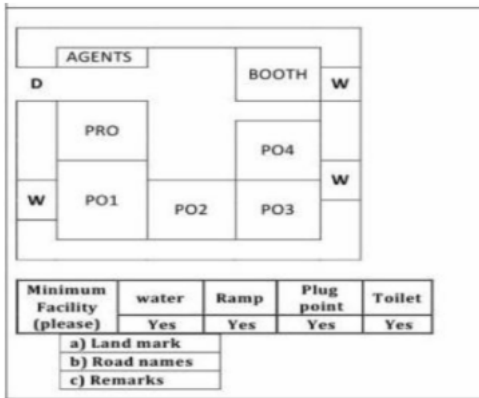

Google Map View

Polling Station Building Front View

Polling Station Front View

Cad View

Key MAP View

1 பெயர் : மணி தந்தை பெயர்: நாராயணஅப்புசூட்டி வீட்டு எண் : 1-2 வயது : 56 பாலினம் : ஆண் Photo is available	FBC1639764	2 பெயர் : ஸ்டெல்லா கணவர் பெயர்: மணி வீட்டு எண் : 1-2 வயது : 53 பாலினம் : பெண் Photo is available	FBC1639756	3 பெயர் : மூர்த்தி தந்தை பெயர்: முனுசாமி வீட்டு எண் : 1-4 வயது : 61 பாலினம் : ஆண் Photo is available	FBC1639731
4 பெயர் : ரோஸ்மேரி கணவர் பெயர்: மூர்த்தி வீட்டு எண் : 1-4 வயது : 47 பாலினம் : பெண் Photo is available	FBC1639749	5 பெயர் : நந்தகுமார் தந்தை பெயர்: ராமமூர்த்தி வீட்டு எண் : 3 வயது : 68 பாலினம் : ஆண் Photo is available	YCV0417204	6 பெயர் : விக்னேஷ்பாலாஜி தந்தை பெயர்: சிவக்குமார் வீட்டு எண் : 3 வயது : 30 பாலினம் : ஆண் Photo is available	YCV1067206
7 பெயர் : வெங்கட்ராமன் தந்தை பெயர்: நடராஜன் வீட்டு எண் : 3-1 வயது : 68 பாலினம் : ஆண் Photo is available	FBC1638824	8 பெயர் : லீலா கணவர் பெயர்: வெங்கட்ராமன் வீட்டு எண் : 3-1 வயது : 66 பாலினம் : பெண் Photo is available	YCV1609080	9 பெயர் : கீதா தந்தை பெயர்: விஜய் வீட்டு எண் : 3-1 வயது : 46 பாலினம் : பெண் Photo is available	YCV0144568
10 பெயர் : தனசேகரன் தந்தை பெயர்: ராமகிருஷ்ணன் வீட்டு எண் : 4-3 வயது : 71 பாலினம் : ஆண் Photo is available	FBC5055520	11 பெயர் : சிவராமன் தந்தை பெயர்: தனசேகரன் வீட்டு எண் : 4-3 வயது : 43 பாலினம் : ஆண் Photo is available	YCV0102285	12 பெயர் : உஷா கணவர் பெயர்: பட்டாபிராமன் வீட்டு எண் : 5 வயது : 73 பாலினம் : பெண் Photo is available	YCV0998708
13 பெயர் : பிரபு தந்தை பெயர்: பட்டாபிராமன் வீட்டு எண் : 5 வயது : 49 பாலினம் : ஆண் Photo is available	YCV0998807	14 பெயர் : பிரியதர்ஷினி தந்தை பெயர்: பிரபு வீட்டு எண் : 5 வயது : 44 பாலினம் : பெண் Photo is available	YCV0993261	15 பெயர் : ராணி கணவர் பெயர்: ஏழுமலை வீட்டு எண் : 6 வயது : 61 பாலினம் : பெண் Photo is available	YCV1609098
16 பெயர் : வேலாயுதம் தந்தை பெயர்: ஏழுமலை வீட்டு எண் : 6 வயது : 41 பாலினம் : ஆண் Photo is available	FBC5055397	17 பெயர் : இம்மாகுலேட் சோனியா தந்தை பெயர்: சவரிமுத்து வீட்டு எண் : 6 வயது : 27 பாலினம் : பெண் Photo is available	YCV1420546	18 பெயர் : லலிதா கணவர் பெயர்: ராமகிருஷ்ணன் வீட்டு எண் : 6-1 வயது : 67 பாலினம் : பெண் Photo is available	FBC1629369
19 பெயர் : பென்னிஐசக் தந்தை பெயர்: சாமுவேல்ராஜ் வீட்டு எண் : 7 வயது : 33 பாலினம் : ஆண் Photo is available	YCV0771360	20 பெயர் : சாமுவேல்ராஜ் தந்தை பெயர்: செல்லையா வீட்டு எண் : 7-2 வயது : 70 பாலினம் : ஆண் Photo is available	FBC1954148	21 பெயர் : ஹேமலதா கணவர் பெயர்: சாமுவேல்ராஜ் வீட்டு எண் : 7-2 வயது : 69 பாலினம் : பெண் Photo is available	FBC1954155
22 பெயர் : ஆனி தந்தை பெயர்: சாமுவேல்ராஜ் வீட்டு எண் : 7-2 வயது : 44 பாலினம் : பெண் Photo is available	FBC1852334	23 பெயர் : சண்முகா பிரியா கணவர் பெயர்: பாலாஜி வீட்டு எண் : 7/15 வயது : 32 பாலினம் : பெண் Photo is available	YCV1928324	24 பெயர் : சுகன்யா தந்தை பெயர்: மூர்த்தி வீட்டு எண் : 7/15 வயது : 24 பாலினம் : பெண் Photo is available	YCV1881457
25 பெயர் : ரமேஷ் தந்தை பெயர்: ரங்கநாதன் வீட்டு எண் : 8 வயது : 46 பாலினம் : ஆண் Photo is available	YCV0163899	26 பெயர் : அஸ்வின தந்தை பெயர்: மோகன் குமார் வீட்டு எண் : 8 வயது : 28 பாலினம் : ஆண் Photo is available	YCV1162288	27 பெயர் : அனிதா கணவர் பெயர்: ஜெயராஜ் வீட்டு எண் : 8-1 வயது : 54 பாலினம் : பெண் Photo is available	FBC1415009
28 பெயர் : கலைச்செல்வி கணவர் பெயர்: ரங்கராஜன் வீட்டு எண் : 9 வயது : 64 பாலினம் : பெண் Photo is available	YCV0003327	29 பெயர் : தீப்ஷிகா தந்தை பெயர்: சரவணன் வீட்டு எண் : 9/19 வயது : 21 பாலினம் : பெண் Photo is available	YCV2082881	30 பெயர் : மோகனா கணவர் பெயர்: ராமநாதன் வீட்டு எண் : 10 வயது : 71 பாலினம் : பெண் Photo is available	YCV0417352