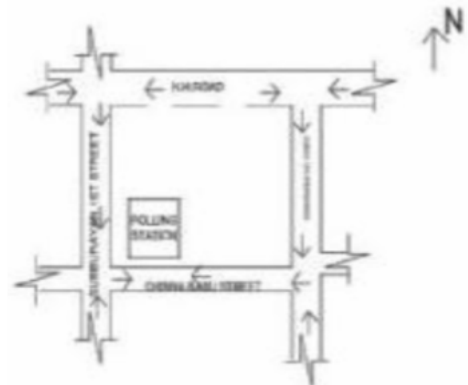

**3. வாக்குச் சாவடியின் விவரங்கள்**

<p><b>வாக்குச் சாவடியின் எண் மற்றும் பெயர் :</b></p> <p>61 - சென்னை உயர்நிலைப்பள்ளி சின்னப்பாடி தெரு அறை எண் 16, மறைமலையடிகள் நகர் சென்னை 600012</p> <p><b>வாக்குச் சாவடியின் முகவரி :</b></p> <p>சென்னை உயர்நிலைப்பள்ளி சின்னப்பாடி தெரு அறை எண் 16, மறைமலையடிகள் நகர் சென்னை - 600012, சின்னப்பாடி தெரு மறைமலையடிகள் நகர் சென்னை - 600012</p>	<p><b>வாக்குச் சாவடியின் வகைப்பாடு (ஆண்/பெண்/பொது)</b></p>	<p><b>துணை வாக்குச் சாவடிகளின் எண்ணிக்கை :</b></p> <p style="font-size: 24px;">0</p>
---	--	--

Google Map View

Polling Station Building Front View

Polling Station Front View

Cad View

Key MAP View

சட்டமன்றத் தொகுதியின் எண் மற்றும் பெயர் : 15-திரு.வி.க.நகர் பிரிவு எண் மற்றும் பெயர் 1-நம்மாழ்வார்பேட்டை வார்டு எண் 75 சங்கரபக்தன் தெரு