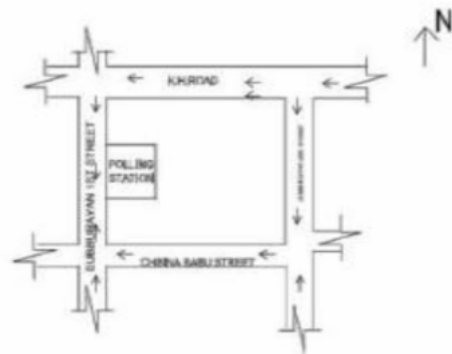

**3. வாக்குச் சாவடியின் விவரங்கள்**

<p><b>வாக்குச் சாவடியின் எண் மற்றும் பெயர் :</b></p> <p>63 - சென்னை துவக்கப்பள்ளி சுப்பராயன் 1வது தெரு மறைமலை அடிகள் நகர் சென்னை-600012.</p> <p><b>வாக்குச் சாவடியின் முகவரி :</b></p> <p>சென்னை துவக்கப்பள்ளி சுப்பராயன் 1வது தெரு மறைமலை அடிகள் நகர் சென்னை-600012.</p>	<p><b>வாக்குச் சாவடியின் வகைப்பாடு (ஆண்/பெண்/பொது)</b></p>	<p><b>பொது</b></p>
	<p><b>துணை வாக்குச் சாவடிகளின் எண்ணிக்கை :</b></p>	<p>0</p>

**4. வாக்காளர்களின் எண்ணிக்கை**

தொடங்கும் வரிசை எண்	முடியும் வரிசை எண்.	நிகர வாக்காளர்களின் எண்ணிக்கை			
		ஆண்	பெண்	மூன்றாம் பாலினம்	மொத்தம்
1	752	366	382	0	748

கையொப்பம்

Nazri Naksha

Google Map View

Polling Station Building Front View

Polling Station Front View

Cad View

Key MAP View

சட்டமன்றத் தொகுதியின் எண் மற்றும் பெயர் : 15-திரு.வி.க.நகர்  
பிரிவு எண் மற்றும் பெயர் 1-நம்மாழ்வார்பேட்டை வார்டு எண் 75 சுப்பராயன் 4வது தெரு 1வது சந்து

 பாகம் எண் : 63