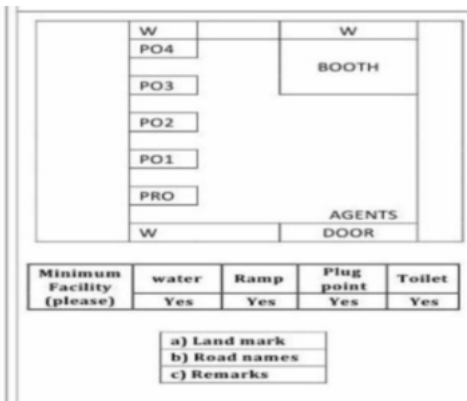

Cad View

Key MAP View