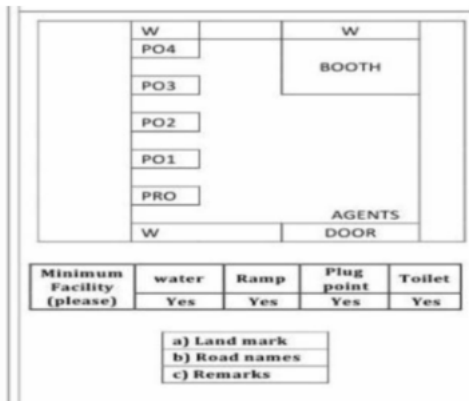

Cad View

Key MAP View