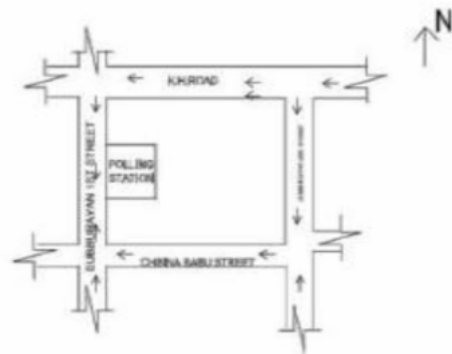

3. வாக்குச் சாவடியின் விவரங்கள்

<p>வாக்குச் சாவடியின் எண் மற்றும் பெயர் :</p> <p>64 - சென்னை துவக்கப்பள்ளி, சுப்பராயன் 1 வது தெரு மறைமலைஅடிகள் தெரு, சென்னை-600012.</p> <p>வாக்குச் சாவடியின் முகவரி :</p> <p>சென்னை துவக்கப்பள்ளி சுப்பராயன் 1வது தெரு மறைமலை அடிகள் நகர் சென்னை-600012.</p>	<p>வாக்குச் சாவடியின் வகைப்பாடு (ஆண்/பெண்/பொது)</p>	<p>பொது</p>
	<p>துணை வாக்குச் சாவடிகளின் எண்ணிக்கை :</p>	<p>0</p>

4. வாக்காளர்களின் எண்ணிக்கை

தொடங்கும் வரிசை எண்	முடியும் வரிசை எண்.	நிகர வாக்காளர்களின் எண்ணிக்கை			
		ஆண்	பெண்	மூன்றாம் பாலினம்	மொத்தம்
1	848	387	452	0	839

கையொப்பம்

Nazri Naksha

Google Map View

Polling Station Building Front View

Polling Station Front View

Cad View

Key MAP View

சட்டமன்றத் தொகுதியின் எண் மற்றும் பெயர் : 15-திரு.வி.க.நகர்
பிரிவு எண் மற்றும் பெயர் 1-நம்மாழ்வார்பேட்டை வார்டு எண் 75 பராக்கா ரோடு 2வது தெரு

 பாகம் எண் : 64