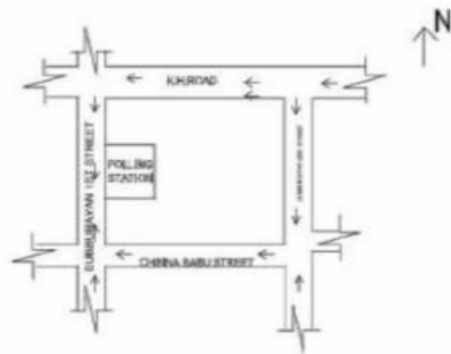

3. வாக்குச் சாவடியின் விவரங்கள்

வாக்குச் சாவடியின் எண் மற்றும் பெயர் : 66 - சென்னை துவக்கப்பள்ளி , சுப்பராயன் 1 வது தெரு மறைமலைஅடிகள் தெரு, சென்னை-600012.	வாக்குச் சாவடியின் வகைப்பாடு (ஆண்/பெண்/பொது)	பொது
வாக்குச் சாவடியின் முகவரி : சென்னை துவக்கப்பள்ளி சுப்பராயன் 1வது தெரு மறைமலை அடிகள் நகர் சென்னை - 600012	துணை வாக்குச் சாவடிகளின் எண்ணிக்கை :	0

4. வாக்காளர்களின் எண்ணிக்கை

தொடங்கும் வரிசை எண்	முடியும் வரிசை எண்.	நிகர வாக்காளர்களின் எண்ணிக்கை			
		ஆண்	பெண்	மூன்றாம் பாலினம்	மொத்தம்
1	705	327	377	0	704

கையொப்பம்

Nazri Naksha

Google Map View

Polling Station Building Front View

Polling Station Front View

Cad View

Key MAP View

சட்டமன்றத் தொகுதியின் எண் மற்றும் பெயர் : 15-திரு.வி.க.நகர் பாகம் எண் : 66
பிரிவு எண் மற்றும் பெயர் 1-நம்மாழ்வார்பேட்டை வார்டு எண் 75 பாரக்கா சாலை 1வது தெரு கதவு எண்(1 முதல் 80 வரை)