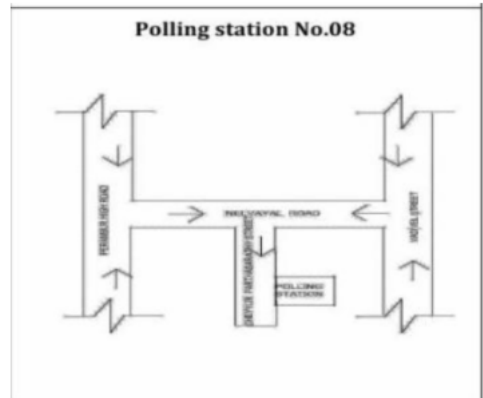

வாக்காளர் பதிவு அலுவலரின்  
கையொப்பம்

Nazri Naksha

Google Map View

Polling Station Building Front View

Polling Station Front View

Cad View

Key MAP View

சட்டமன்றத் தொகுதியின் எண் மற்றும் பெயர் : 15-திரு.வி.க.நகர்  
பிரிவு எண் மற்றும் பெயர் 1-பெரம்பூர் வார்டு எண் 71 ராமகிருஷ்ணன் தெரு கதவு எண் (1 முதல் 400 வரை)