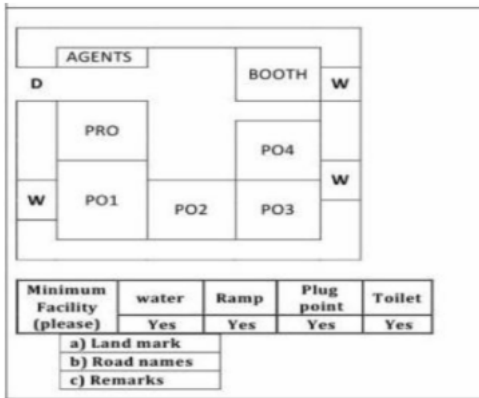

வாக்காளர் பதிவு அலுவலரின்  
கையொப்பம்

Nazri Naksha

Google Map View

Polling Station Building Front View

Polling Station Front View

Cad View

Key MAP View

சட்டமன்றத் தொகுதியின் எண் மற்றும் பெயர் : 15-திரு.வி.க.நகர்  
பிரிவு எண் மற்றும் பெயர் 1-பெரம்பூர் வார்டு எண் 71 ராமகிருஷ்ணன் தெரு கதவு எண் (1 முதல் 400 வரை)