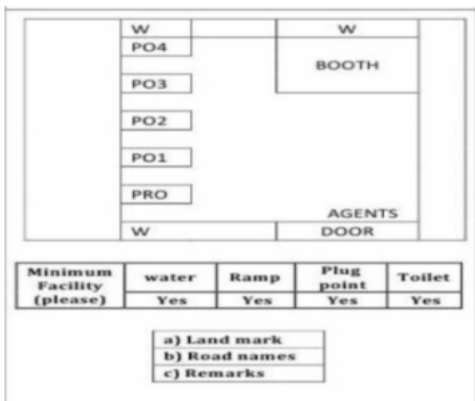

Google Map View

Polling Station Building Front View

Polling Station Front View

Cad View

Key MAP View

1 பெயர் : பூங்கொடி கணவர் பெயர் : பாளையம் வீட்டு எண் : 5 வயது : 56 பாலினம் : பெண் Photo is available	YCV0925875	2 பெயர் : மோகன்ராஜ் தந்தை பெயர் : வேலாயுதம் வீட்டு எண் : 5 வயது : 37 பாலினம் : ஆண் Photo is available	YCV0235366	3 பெயர் : சந்திரலேகா கணவர் பெயர் : சுப்பிரமணி வீட்டு எண் : 5 வயது : 36 பாலினம் : பெண் Photo is available	YCV1018308
4 பெயர் : சஞ்ஜீவா தந்தை பெயர் : மாரிமுத்து வீட்டு எண் : 5 வயது : 34 பாலினம் : ஆண் Photo is available	YCV0510354	5 பெயர் : சங்கீதா தந்தை பெயர் : ஆனந்தன் வீட்டு எண் : 5 வயது : 30 பாலினம் : பெண் Photo is available	YCV0925636	6 பெயர் : ஜீவானந்தம் தந்தை பெயர் : கணேசன் வீட்டு எண் : 5-2 வயது : 56 பாலினம் : ஆண் Photo is available	YCV0111732
7 பெயர் : பொன்னி கணவர் பெயர் : ஜீவானந்தம் வீட்டு எண் : 5-2 வயது : 50 பாலினம் : பெண் Photo is available	KFD4686887	8 பெயர் : பிரபு தந்தை பெயர் : விஜயகுமார் வீட்டு எண் : 6 வயது : 41 பாலினம் : ஆண் Photo is available	KFD2216877	9 பெயர் : வளர்மதி கணவர் பெயர் : சேகர் வீட்டு எண் : 21/ஏ 2-வது தெரு வயது : 54 பாலினம் : பெண் Photo is available	YCV1924232
10 பெயர் : பூங்கொடி கணவர் பெயர் : ஐயப்பன் வீட்டு எண் : 25 வயது : 41 பாலினம் : பெண் Photo is available	YCV1405398	11 பெயர் : தனசேகர் தந்தை பெயர் : சுப்பிரமணி வீட்டு எண் : 41 வயது : 43 பாலினம் : ஆண் Photo is available	YCV0644260	12 பெயர் : ஆரோக்கியமேரி கணவர் பெயர் : கனகராஜ் வீட்டு எண் : 42 வயது : 52 பாலினம் : பெண் Photo is available	YCV0511048
13 பெயர் : உசேன் தந்தை பெயர் : பாபு வீட்டு எண் : 42 வயது : 50 பாலினம் : ஆண் Photo is available	YCV0642934	14 பெயர் : தேவராஜ் தந்தை பெயர் : ஆறுமுகம் வீட்டு எண் : 42 வயது : 44 பாலினம் : ஆண் Photo is available	KFD2836765	15 பெயர் : பாஸ்கர் தந்தை பெயர் : நடராஜன் வீட்டு எண் : 42 வயது : 43 பாலினம் : ஆண் Photo is available	KFD4682670
16 பெயர் : ராஜலக்ஷ்மி தந்தை பெயர் : நடராஜன் வீட்டு எண் : 42 வயது : 41 பாலினம் : பெண் Photo is available	KFD4681276	17 பெயர் : தேவராஜ் தந்தை பெயர் : கனகராஜ் வீட்டு எண் : 42 வயது : 33 பாலினம் : ஆண் Photo is available	YCV0641993	18 பெயர் : பாணு கணவர் பெயர் : பாபு வீட்டு எண் : 43 வயது : 61 பாலினம் : பெண் Photo is available	KFD2836609
19 பெயர் : ரங்கநாதன் தந்தை பெயர் : நாராயணசாமி வீட்டு எண் : 43 வயது : 50 பாலினம் : ஆண் Photo is available	YCV0510446	20 பெயர் : சாந்தி தந்தை பெயர் : முருகேசன் வீட்டு எண் : 43 வயது : 49 பாலினம் : பெண் Photo is available	KFD6772867	21 பெயர் : விநாயகமூர்த்தி தந்தை பெயர் : முருகேசன் வீட்டு எண் : 43 வயது : 40 பாலினம் : ஆண் Photo is available	KFD4681334
22 பெயர் : சலீம் தந்தை பெயர் : பாபு வீட்டு எண் : 43 வயது : 40 பாலினம் : ஆண் Photo is available	KFD4687992	23 பெயர் : மகேஷ்வரி தந்தை பெயர் : மயில்வேலு வீட்டு எண் : 43 வயது : 39 பாலினம் : பெண் Photo is available	KFD4681268	24 பெயர் : மஞ்சளா தந்தை பெயர் : மயில்வேல் வீட்டு எண் : 43 வயது : 32 பாலினம் : பெண் Photo is available	YCV0642389
S2 25 பெயர் : இந்துமதி தாயின் பெயர் : சசிகலா வீட்டு எண் : 43 வயது : 31 பாலினம் : பெண் Photo is available	YCV0925776	26 பெயர் : கண்ணன் தந்தை பெயர் : வேதாசலம் வீட்டு எண் : 44-1 வயது : 50 பாலினம் : ஆண் Photo is available	YCV1693332	27 பெயர் : இந்திராணி கணவர் பெயர் : கண்ணன் வீட்டு எண் : 44-1 வயது : 48 பாலினம் : பெண் Photo is available	KFD2832996
28 பெயர் : முனியம்மாள் கணவர் பெயர் : குணசேகர் வீட்டு எண் : 44-2 வயது : 55 பாலினம் : பெண் Photo is available	KFD2835973	29 பெயர் : கோகிலா தந்தை பெயர் : குணசேகர் வீட்டு எண் : 44-2 வயது : 44 பாலினம் : பெண் Photo is available	KFD2832962	30 பெயர் : விஜயகுமார் தந்தை பெயர் : குணசேகர் வீட்டு எண் : 44-2 வயது : 37 பாலினம் : ஆண் Photo is available	KFD4682522