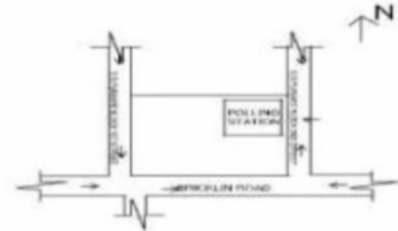

Cad View

Key MAP View