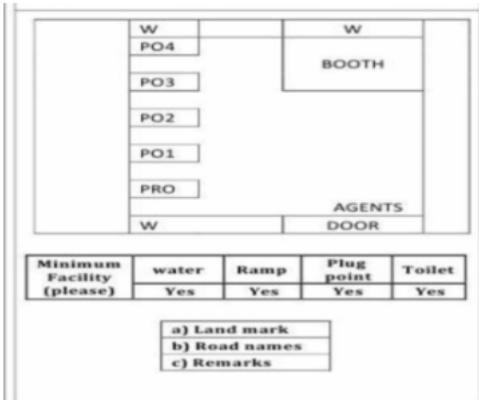

Google Map View

Polling Station Building Front View

Polling Station Front View

Cad View

Key MAP View

1 பெயர் : ஹர்ஷித்தா கணவர் பெயர்: ரமேஷ் வீட்டு எண் : 2-3 வயது : 32 பாலினம் : பெண் Photo is available	YCV0929455	2 பெயர் : குமார் தந்தை பெயர்: காத்தையன் வீட்டு எண் : 3-5 வயது : 65 பாலினம் : ஆண் Photo is available	YCV1291756	3 பெயர் : ராஜா தந்தை பெயர்: வேதாசலம் வீட்டு எண் : 14 வயது : 63 பாலினம் : ஆண் Photo is available	YCV1135466
4 பெயர் : மரியகொரட்டி கணவர் பெயர்: செளந்தர்ராஜன் வீட்டு எண் : 19-3 வயது : 52 பாலினம் : பெண் Photo is available	YCV1371723	5 பெயர் : ஜாவீத அஹமத் காதீப் தந்தை பெயர்: அன்வர் உசைன் காதீப் வீட்டு எண் : 22-27 வயது : 65 பாலினம் : ஆண் Photo is available	YCV1515865	6 பெயர் : அசோகன் தந்தை பெயர்: பொன்னுசாமி வீட்டு எண் : 27 வயது : 77 பாலினம் : ஆண் Photo is available	YCV0348524
7 பெயர் : மல்லிகா கணவர் பெயர்: அசோகன் வீட்டு எண் : 27 வயது : 75 பாலினம் : பெண் Photo is available	YCV0348516	8 பெயர் : பிரபாகர் தந்தை பெயர்: அசோகன் வீட்டு எண் : 27 வயது : 49 பாலினம் : ஆண் Photo is available	YCV0348482	9 பெயர் : தங்கவேலு தந்தை பெயர்: செல்லமுத்து வீட்டு எண் : 39 வயது : 77 பாலினம் : ஆண் Photo is available	YCV0348532
10 பெயர் : தனலெட்சுமி கணவர் பெயர்: தங்கவேலு வீட்டு எண் : 39 வயது : 70 பாலினம் : பெண் Photo is available	YCV0348540	11 பெயர் : குமார் தந்தை பெயர்: தங்கவேலு வீட்டு எண் : 39 வயது : 42 பாலினம் : ஆண் Photo is available	YCV0348557	12 பெயர் : மேகலாடேனியல் கணவர் பெயர்: டேனியல் வீட்டு எண் : 40 வயது : 59 பாலினம் : பெண் Photo is available	KFD7289564
13 பெயர் : அமுதா கணவர் பெயர்: சசிகுமார் வீட்டு எண் : 44 வயது : 50 பாலினம் : பெண் Photo is available	YCV0929679	14 பெயர் : ஜஸ்வந்த தந்தை பெயர்: ஜெயசங்கர் வீட்டு எண் : 52/ஏ வயது : 25 பாலினம் : ஆண் Photo is available	YCV1571801	15 பெயர் : மோகன் தந்தை பெயர்: தரணிதரன் வீட்டு எண் : 55/105 வயது : 67 பாலினம் : ஆண் Photo is available	YCV1699727
16 பெயர் : சப்னம் பீட்டர்ஸ் கணவர் பெயர்: லெக்ஸ்டர் ஏர்ல் வீட்டு எண் : 64-E வயது : 52 பாலினம் : பெண் Photo is available	YCV1371715	17 பெயர் : கிருஷ்ணாகிஷோர் ஜி தந்தை பெயர்: நரசிம்ஹாசாரய்யு ஜி வீட்டு எண் : 66 வயது : 50 பாலினம் : ஆண் Photo is available	KFD6964761	18 பெயர் : ரிச்சாமிஷ்ரா கணவர் பெயர்: விஷால் வீட்டு எண் : 66 வயது : 42 பாலினம் : பெண் Photo is available	YCV0797506
19 பெயர் : ரேணுகா கணவர் பெயர்: முருகதாஸ் வீட்டு எண் : 69 வயது : 42 பாலினம் : பெண் Photo is available	YCV2247880	20 பெயர் : சீனிவாசன் தந்தை பெயர்: தேவன் வீட்டு எண் : 73 வயது : 42 பாலினம் : ஆண் Photo is available	YCV0266288	21 பெயர் : மமதா கணவர் பெயர்: தேவன் வீட்டு எண் : 77 வயது : 46 பாலினம் : பெண் Photo is available	YCV0512129
22 பெயர் : திவாகரன் தந்தை பெயர்: சுந்தரேசன் வீட்டு எண் : 77-132 வயது : 58 பாலினம் : ஆண் Photo is available	YCV0797399	23 பெயர் : பாவிசா கணவர் பெயர்: திவாகரன் வீட்டு எண் : 77-132 வயது : 44 பாலினம் : பெண் Photo is available	YCV0797407	24 பெயர் : ஜெலுபுதீன் தந்தை பெயர்: அப்துல்காதர் வீட்டு எண் : 83A-4 வயது : 76 பாலினம் : ஆண் Photo is available	YCV1699628
25 பெயர் : ரசுல்பி கணவர் பெயர்: ஜெலுபுதீன் வீட்டு எண் : 83A-4 வயது : 69 பாலினம் : பெண் Photo is available	YCV1699636	26 பெயர் : யாசின் இதரர் பெயர்: ஜெலுபுதீன் வீட்டு எண் : 83A-4 வயது : 49 பாலினம் : ஆண் Photo is available	KFD1832567	27 பெயர் : சிராஜுதீன் தந்தை பெயர்: ஜெலுபுதீன் வீட்டு எண் : 83A-4 வயது : 42 பாலினம் : ஆண் Photo is available	KFD1832559
28 பெயர் : தில்ஷாத் பாணு கணவர் பெயர்: யாசின் வீட்டு எண் : 83A-4 வயது : 41 பாலினம் : பெண் Photo is available	KFD1832575	29 பெயர் : தாஜுதீன் தந்தை பெயர்: ஜெலுபுதீன் வீட்டு எண் : 83A-4 வயது : 40 பாலினம் : ஆண் Photo is available	KFD6839039	30 பெயர் : கார்த்திக் தந்தை பெயர்: சுப்பிரமணி வீட்டு எண் : 85-1 வயது : 39 பாலினம் : ஆண் Photo is available	KFD457591