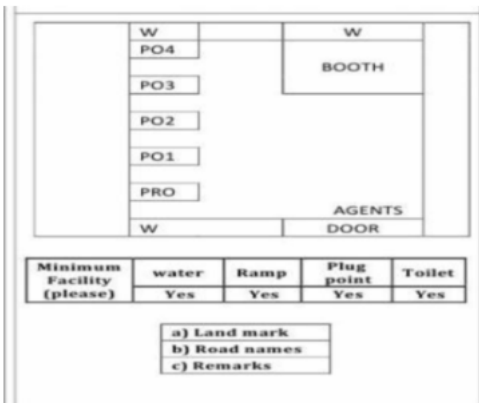

Google Map View

Polling Station Building Front View

Polling Station Front View

Cad View

Key MAP View

1 பெயர் : ராஜகாந்தா கணவர் பெயர்: பெரியசாமி வீட்டு எண் : 88F-8 வயது : 76 பாலினம் : பெண் Photo is available	KFD1836287	2 பெயர் : ஸ்.லக்ஷ்மி கணவர் பெயர்: வி.டி.ஸோமாஸந்தர்ம் வீட்டு எண் : 89 வயது : 65 பாலினம் : பெண் Photo is available	YCV1526185	3 பெயர் : சங்கரநாராயணன் தந்தை பெயர்: சுப்பிரமணி வீட்டு எண் : 89/75 வயது : 48 பாலினம் : ஆண் Photo is available	YCV1866847
4 பெயர் : கோமதி கணவர் பெயர்: சங்கர் நாராயணன் வீட்டு எண் : 89/75 வயது : 45 பாலினம் : பெண் Photo is available	YCV1867829	5 பெயர் : கிஷன் செல்வகுமார் தந்தை பெயர்: டேனியல் தனராஜ் வீட்டு எண் : 89/75 வயது : 30 பாலினம் : ஆண் Photo is available	YCV1866961	# 6 பெயர் : வெ சுமதி கணவர் பெயர்: வெங்கடாசலம் வீட்டு எண் : அடுக்கு வீடு 411,2வது தளம்,ரா வயது : 45 பாலினம் : பெண் Photo is available	YCV1867100
7 பெயர் : தரணி தந்தை பெயர்: வெங்கடாசலம் வீட்டு எண் : 411 வயது : 28 பாலினம் : பெண் Photo is available	YCV1868314	8 பெயர் : உஷா கணவர் பெயர்: ராஜாராம் வீட்டு எண் : 603 வயது : 66 பாலினம் : பெண் Photo is available	YCV1532381	9 பெயர் : லெளலீ டாவ்மஸ் கணவர் பெயர்: கிரகோரி தாமஸ் வீட்டு எண் : எ 32 வயது : 51 பாலினம் : பெண் Photo is available	YCV1986116
10 பெயர் : கிஷோர் குமார் தந்தை பெயர்: ராஜசேகர் வீட்டு எண் : இ 2 வயது : 26 பாலினம் : ஆண் Photo is available	YCV1974617	11 பெயர் : வித்யா கணவர் பெயர்: இரமேஷ் வீட்டு எண் : E-15 வயது : 46 பாலினம் : பெண் Photo is available	YCV0930347	12 பெயர் : இஷ்வர்யா கணவர் பெயர்: வேணுகோபால் வீட்டு எண் : ஏஃப1 இந்ம கம டெக்ஸ் க் தர்ஸ வயது : 27 பாலினம் : பெண் Photo is available	YCV1999028
13 பெயர் : ஹேமகுமார் தந்தை பெயர்: சங்கர் வீட்டு எண் : F-4 வயது : 37 பாலினம் : ஆண் Photo is available	YCV1361732	14 பெயர் : எலிசபெத் தந்தை பெயர்: சங்கர் மெதிஸ் ஜேம்ஸ் வீட்டு எண் : ஏச.4 வயது : 38 பாலினம் : பெண் Photo is available	YCV1867431	15 பெயர் : பிரியாங்கா தந்தை பெயர்: கணேசன் வீட்டு எண் : எண் 13 வயது : 26 பாலினம் : பெண் Photo is available	YCV1894401
16 பெயர் : கெவின் ஜோசப் சாமுவேல் தந்தை பெயர்: ராஜகுமார் அசோக்சிங் வீட்டு எண் : எண் 89/62 வயது : 25 பாலினம் : ஆண் Photo is available	YCV1878057	17 பெயர் : நிர்மலா கணவர் பெயர்: சுந்தராச்சாரி வீட்டு எண் : எண் 154 வயது : 73 பாலினம் : பெண் Photo is available	YCV1527829	18 பெயர் : ராஜேஷ் தந்தை பெயர்: சுந்தராச்சாரி வீட்டு எண் : எண் 154 வயது : 47 பாலினம் : ஆண் Photo is available	YCV1527837
19 பெயர் : ராஜாராம் தந்தை பெயர்: சிவசங்கர் வீட்டு எண் : எண் 603 வயது : 67 பாலினம் : ஆண் Photo is available	YCV1505064	20 பெயர் : கணேஷ் தந்தை பெயர்: ராஜாராம் வீட்டு எண் : எண் 603 வயது : 26 பாலினம் : ஆண் Photo is available	YCV1505072	21 பெயர் : சபீர் அகமது தந்தை பெயர்: சபி அகமது வீட்டு எண் : 3 வயது : 56 பாலினம் : ஆண் Photo is available	YCV1959865
22 பெயர் : ஜெரினா கணவர் பெயர்: சபார் அமகது வீட்டு எண் : எஸ்3 வயது : 50 பாலினம் : பெண் Photo is available	YCV1954098	23 பெயர் : வசந்த் ஏம் இதரர் பெயர்: டைசி ராணி ஏல வீட்டு எண் : ஏஸ/8 இந்ம கம டெக்ஸ் க் டர்ஜ் வயது : 35 பாலினம் : ஆண் Photo is available	YCV2067940		