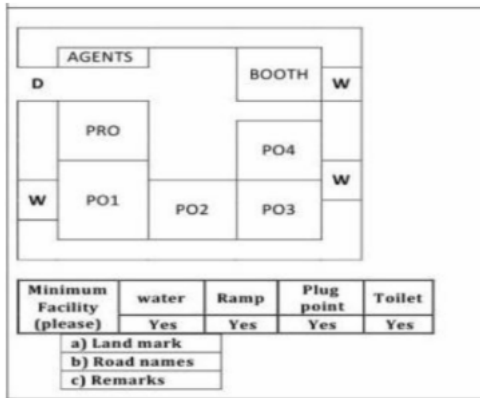

Google Map View

Polling Station Building Front View

Polling Station Front View

Cad View

Key MAP View

1 பெயர் : சீனிவாசன் தந்தை பெயர்: சுந்தரமூர்த்தி வீட்டு எண் : 1 வயது : 52 பாலினம் : ஆண்	YCV0418517 Photo is available	2 பெயர் : ஆனந்தி கணவர் பெயர்: சீனிவாசன் வீட்டு எண் : 1 வயது : 51 பாலினம் : பெண்	YCV0418525 Photo is available	3 பெயர் : சந்தியாபுரி கணவர் பெயர்: முரளி வீட்டு எண் : 1 வயது : 45 பாலினம் : பெண்	YCV0302455 Photo is available
4 பெயர் : கார்த்திக் தந்தை பெயர்: பரணி வீட்டு எண் : 1 வயது : 38 பாலினம் : ஆண்	FBC6079750 Photo is available	5 பெயர் : ஷீலா மேரி கணவர் பெயர்: சாலமன் வீட்டு எண் : 1 வயது : 37 பாலினம் : பெண்	YCV0999177 Photo is available	6 பெயர் : வினோத்குமார் தந்தை பெயர்: பாண்டிரங்கன் வீட்டு எண் : 1 வயது : 35 பாலினம் : ஆண்	YCV0250621 Photo is available
7 பெயர் : வினித் தந்தை பெயர்: பூந்தரன் வீட்டு எண் : 1 வயது : 32 பாலினம் : ஆண்	YCV1253509 Photo is available	8 பெயர் : விஜயா கணவர் பெயர்: வடிவேல் வீட்டு எண் : 1-1 வயது : 63 பாலினம் : பெண்	FBC1960830 Photo is available	9 பெயர் : அசோக்குமார் தந்தை பெயர்: வடிவேல் வீட்டு எண் : 1-1 வயது : 43 பாலினம் : ஆண்	FBC1634062 Photo is available
10 பெயர் : சித்ரா தந்தை பெயர்: வடிவேல் வீட்டு எண் : 1-1 வயது : 40 பாலினம் : பெண்	FBC1877661 Photo is available	11 பெயர் : பிரியங்கா தந்தை பெயர்: பாண்டிரங்கன் வீட்டு எண் : 1-1 வயது : 30 பாலினம் : பெண்	YCV1125954 Photo is available	12 பெயர் : கமலகண்ணன் தந்தை பெயர்: தனலட்சுமி வீட்டு எண் : 1-1 வயது : 29 பாலினம் : ஆண்	YCV1125947 Photo is available
13 பெயர் : பரணி தந்தை பெயர்: இராமலிங்கம் வீட்டு எண் : 1-2 வயது : 68 பாலினம் : ஆண்	YCV1615327 Photo is available	#2 14 பெயர் : திரிபுரசுந்தரி பி கணவர் பெயர்: பரணி வீட்டு எண் : 1-2 வயது : 59 பாலினம் : பெண்	FBC5899554 Photo is available	15 பெயர் : கிருஷ்ணமூர்த்தி தந்தை பெயர்: கோதண்டபாணி வீட்டு எண் : 1-4 வயது : 77 பாலினம் : ஆண்	YCV1615335 Photo is available
16 பெயர் : சீனிவாசன் தந்தை பெயர்: கிருஷ்ணமூர்த்தி வீட்டு எண் : 1-4 வயது : 48 பாலினம் : ஆண்	YCV1615343 Photo is available	17 பெயர் : முரளி தந்தை பெயர்: கிருஷ்ணமூர்த்தி வீட்டு எண் : 1-4 வயது : 46 பாலினம் : ஆண்	FBC6182489 Photo is available	18 பெயர் : வசந்தி கணவர் பெயர்: அன்பு வீட்டு எண் : 1-5 வயது : 67 பாலினம் : பெண்	YCV1615350 Photo is available
19 பெயர் : காயத்ரி தந்தை பெயர்: அன்பு வீட்டு எண் : 1-5 வயது : 41 பாலினம் : பெண்	FBC1877646 Photo is available	20 பெயர் : தேவிகா தந்தை பெயர்: அன்பு வீட்டு எண் : 1-5 வயது : 40 பாலினம் : பெண்	FBC1877653 Photo is available	21 பெயர் : பரமேஸ்வரி கணவர் பெயர்: பாண்டிரங்கன் வீட்டு எண் : 1-11 வயது : 58 பாலினம் : பெண்	FBC1634898 Photo is available
22 பெயர் : சாலமன் தந்தை பெயர்: தேவதானம் வீட்டு எண் : 1-15 வயது : 68 பாலினம் : ஆண்	YCV1615376 Photo is available	23 பெயர் : பிரபா கணவர் பெயர்: சாலமன் வீட்டு எண் : 1-15 வயது : 62 பாலினம் : பெண்	FBC6127062 Photo is available	24 பெயர் : ஜான்வெஸ்லி தந்தை பெயர்: சாலமன் வீட்டு எண் : 1-15 வயது : 42 பாலினம் : பெண்	FBC1878081 Photo is available
25 பெயர் : குமார் தந்தை பெயர்: ஆதிநாராயணன் வீட்டு எண் : 2 வயது : 58 பாலினம் : ஆண்	YCV1615384 Photo is available	26 பெயர் : பகவதி கணவர் பெயர்: முத்துசாமி வீட்டு எண் : 2 வயது : 56 பாலினம் : பெண்	YCV1067321 Photo is available	27 பெயர் : நிர்மலா தந்தை பெயர்: குமார் வீட்டு எண் : 2 வயது : 48 பாலினம் : பெண்	FBC1417203 Photo is available
28 பெயர் : மகேஷ் தந்தை பெயர்: முத்துசாமி வீட்டு எண் : 2 வயது : 32 பாலினம் : ஆண்	YCV0856989 Photo is available	29 பெயர் : சுரேஷ்பாபு தந்தை பெயர்: செங்கல்வராஜ் வீட்டு எண் : 2-1 வயது : 52 பாலினம் : ஆண்	FBC1876911 Photo is available	30 பெயர் : கோகுல் எத்திராஜ் தந்தை பெயர்: எத்திராஜ் சுப்பிரமணி வீட்டு எண் : 2/1-3 வயது : 25 பாலினம் : ஆண்	YCV2031037 Photo is available