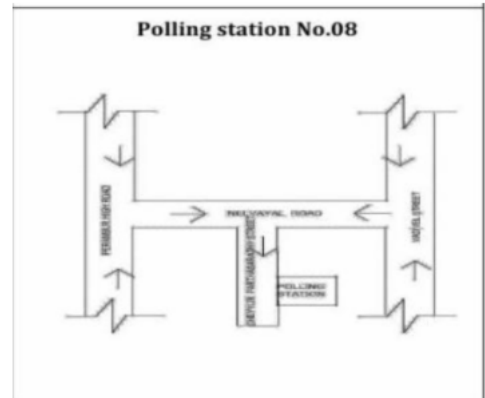

Google Map View

Polling Station Building Front View

Polling Station Front View

Cad View

Key MAP View

1 பெயர் : சீனிவாசன் தந்தை பெயர்: சுந்தரமூர்த்தி வீட்டு எண் : 1 வயது : 52 பாலினம் : ஆண்	YCV0418517 Photo is available	2 பெயர் : ஆனந்தி கணவர் பெயர்: சீனிவாசன் வீட்டு எண் : 1 வயது : 51 பாலினம் : பெண்	YCV0418525 Photo is available	3 பெயர் : சந்தியாபுரி கணவர் பெயர்: முரளி வீட்டு எண் : 1 வயது : 45 பாலினம் : பெண்	YCV0302455 Photo is available
4 பெயர் : கார்த்திக் தந்தை பெயர்: பரணி வீட்டு எண் : 1 வயது : 38 பாலினம் : ஆண்	FBC6079750 Photo is available	5 பெயர் : ஷீலா மேரி கணவர் பெயர்: சாலமன் வீட்டு எண் : 1 வயது : 37 பாலினம் : பெண்	YCV0999177 Photo is available	6 பெயர் : வினோத்குமார் தந்தை பெயர்: பாண்டிரங்கன் வீட்டு எண் : 1 வயது : 35 பாலினம் : ஆண்	YCV0250621 Photo is available
7 பெயர் : வினித் தந்தை பெயர்: பூந்தரன் வீட்டு எண் : 1 வயது : 32 பாலினம் : ஆண்	YCV1253509 Photo is available	8 பெயர் : விஜயா கணவர் பெயர்: வடிவேல் வீட்டு எண் : 1-1 வயது : 63 பாலினம் : பெண்	FBC1960830 Photo is available	9 பெயர் : அசோக்குமார் தந்தை பெயர்: வடிவேல் வீட்டு எண் : 1-1 வயது : 43 பாலினம் : ஆண்	FBC1634062 Photo is available
10 பெயர் : சித்ரா தந்தை பெயர்: வடிவேல் வீட்டு எண் : 1-1 வயது : 40 பாலினம் : பெண்	FBC1877661 Photo is available	11 பெயர் : பிரியங்கா தந்தை பெயர்: பாண்டிரங்கன் வீட்டு எண் : 1-1 வயது : 30 பாலினம் : பெண்	YCV1125954 Photo is available	12 பெயர் : கமலகண்ணன் தந்தை பெயர்: தனலட்சுமி வீட்டு எண் : 1-1 வயது : 29 பாலினம் : ஆண்	YCV1125947 Photo is available
13 பெயர் : பரணி தந்தை பெயர்: இராமலிங்கம் வீட்டு எண் : 1-2 வயது : 68 பாலினம் : ஆண்	YCV1615327 Photo is available	#2 14 பெயர் : திரிபுரசுந்தரி பி கணவர் பெயர்: பரணி வீட்டு எண் : 1-2 வயது : 59 பாலினம் : பெண்	FBC5899554 Photo is available	15 பெயர் : கிருஷ்ணமூர்த்தி தந்தை பெயர்: கோதண்டபாணி வீட்டு எண் : 1-4 வயது : 77 பாலினம் : ஆண்	YCV1615335 Photo is available
16 பெயர் : சீனிவாசன் தந்தை பெயர்: கிருஷ்ணமூர்த்தி வீட்டு எண் : 1-4 வயது : 48 பாலினம் : ஆண்	YCV1615343 Photo is available	17 பெயர் : முரளி தந்தை பெயர்: கிருஷ்ணமூர்த்தி வீட்டு எண் : 1-4 வயது : 46 பாலினம் : ஆண்	FBC6182489 Photo is available	18 பெயர் : வசந்தி கணவர் பெயர்: அன்பு வீட்டு எண் : 1-5 வயது : 67 பாலினம் : பெண்	YCV1615350 Photo is available
19 பெயர் : காயத்ரி தந்தை பெயர்: அன்பு வீட்டு எண் : 1-5 வயது : 41 பாலினம் : பெண்	FBC1877646 Photo is available	20 பெயர் : தேவிகா தந்தை பெயர்: அன்பு வீட்டு எண் : 1-5 வயது : 40 பாலினம் : பெண்	FBC1877653 Photo is available	21 பெயர் : பரமேஸ்வரி கணவர் பெயர்: பாண்டிரங்கன் வீட்டு எண் : 1-11 வயது : 58 பாலினம் : பெண்	FBC1634898 Photo is available
22 பெயர் : சாலமன் தந்தை பெயர்: தேவதானம் வீட்டு எண் : 1-15 வயது : 68 பாலினம் : ஆண்	YCV1615376 Photo is available	23 பெயர் : பிரபா கணவர் பெயர்: சாலமன் வீட்டு எண் : 1-15 வயது : 62 பாலினம் : பெண்	FBC6127062 Photo is available	24 பெயர் : ஜான்வெஸ்லி தந்தை பெயர்: சாலமன் வீட்டு எண் : 1-15 வயது : 42 பாலினம் : பெண்	FBC1878081 Photo is available
25 பெயர் : குமார் தந்தை பெயர்: ஆதிநாராயணன் வீட்டு எண் : 2 வயது : 58 பாலினம் : ஆண்	YCV1615384 Photo is available	26 பெயர் : பகவதி கணவர் பெயர்: முத்துசாமி வீட்டு எண் : 2 வயது : 56 பாலினம் : பெண்	YCV1067321 Photo is available	27 பெயர் : நிர்மலா தந்தை பெயர்: குமார் வீட்டு எண் : 2 வயது : 48 பாலினம் : பெண்	FBC1417203 Photo is available
28 பெயர் : மகேஷ் தந்தை பெயர்: முத்துசாமி வீட்டு எண் : 2 வயது : 32 பாலினம் : ஆண்	YCV0856989 Photo is available	29 பெயர் : சுரேஷ்பாபு தந்தை பெயர்: செங்கல்வராஜ் வீட்டு எண் : 2-1 வயது : 52 பாலினம் : ஆண்	FBC1876911 Photo is available	30 பெயர் : கோகுல் எத்திராஜ் தந்தை பெயர்: எத்திராஜ் சுப்பிரமணி வீட்டு எண் : 2/1-3 வயது : 25 பாலினம் : ஆண்	YCV2031037 Photo is available