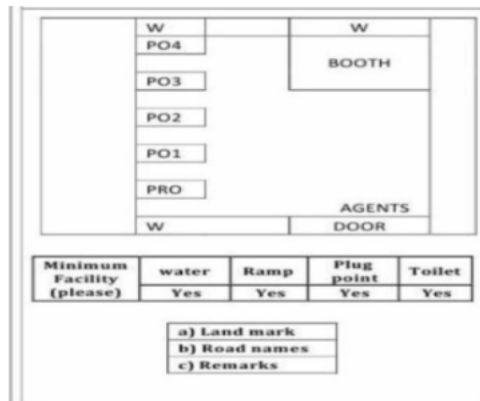

Google Map View

Polling Station Building Front View

Polling Station Front View

Cad View

Key MAP View

1 பெயர் : சசித்ரா தந்தை பெயர்: ரமேஷ் வீட்டு எண் : 2A வயது : 33 பாலினம் : பெண் Photo is available	YCV1089713	2 பெயர் : ஷண்முகபிரியா கணவர் பெயர்: கணேஷ் வீட்டு எண் : 3 வயது : 35 பாலினம் : பெண் Photo is available	YCV0650390	3 பெயர் : சாம்பிரதிப்குமார் தந்தை பெயர்: தியோபிலஸ்டேவிட் வீட்டு எண் : 3இ வயது : 63 பாலினம் : ஆண் Photo is available	KFD7371883
4 பெயர் : பிரிமளாசாம் கணவர் பெயர்: சாம்பிரதிப்குமார் வீட்டு எண் : 3இ வயது : 63 பாலினம் : பெண் Photo is available	KFD7371891	5 பெயர் : அனந்தலக்ஷ்மி கணவர் பெயர்: டி ஜெயம் வீட்டு எண் : 11/21 வயது : 62 பாலினம் : பெண் Photo is available	YCV2013225	6 பெயர் : ஜயநிவாஷ் தந்தை பெயர்: ஜெயம் டி வீட்டு எண் : 11/22 கனரா அவினயு வயது : 39 பாலினம் : ஆண் Photo is available	YCV2014108
7 பெயர் : பரத் தந்தை பெயர்: சுரேந்திர வீட்டு எண் : 12 வயது : 53 பாலினம் : ஆண் Photo is available	YCV0651661	8 பெயர் : சுப்ராஜா கணவர் பெயர்: பரத் வீட்டு எண் : 12 வயது : 42 பாலினம் : பெண் Photo is available	YCV0651679	9 பெயர் : ஆள்வார் தந்தை பெயர்: பரத் வீட்டு எண் : 12 வயது : 22 பாலினம் : ஆண் Photo is available	YCV2073955
10 பெயர் : ராம்பகத் அக்ரவால் தந்தை பெயர்: தண்டுராம் அக்ரவால் வீட்டு எண் : 17 வயது : 91 பாலினம் : ஆண் Photo is available	YCV0765610	11 பெயர் : மகாதேவ்லால் அக்ரவால் தந்தை பெயர்: ராம்பகத் அக்ரவால் வீட்டு எண் : 17 வயது : 65 பாலினம் : ஆண் Photo is available	YCV0765644	12 பெயர் : சத்தியநாராயன் அக்ரவால் தந்தை பெயர்: ராம்பகத் அக்ரவால் வீட்டு எண் : 17 வயது : 62 பாலினம் : ஆண் Photo is available	YCV0765594
13 பெயர் : ராமவத்தர் அக்ரவால் தந்தை பெயர்: ராம்பகத் அக்ரவால் வீட்டு எண் : 17 வயது : 61 பாலினம் : ஆண் Photo is available	YCV0765560	14 பெயர் : மஞ்சு அக்ரவால் தந்தை பெயர்: மகாதேவ்அக்ரவால் வீட்டு எண் : 17 வயது : 59 பாலினம் : ஆண் Photo is available	YCV0765636	15 பெயர் : அனிதா அக்ரவால் கணவர் பெயர்: சத்யநாராயன் அக்ரவால் வீட்டு எண் : 17 வயது : 58 பாலினம் : பெண் Photo is available	YCV0765586
16 பெயர் : ஷ்ர்தா கெம்கா கணவர் பெயர்: ராமவதார் அக்ரவால் வீட்டு எண் : 17 வயது : 54 பாலினம் : பெண் Photo is available	YCV0765602	17 பெயர் : சுதர்ஷன் கெம்கா தந்தை பெயர்: சத்யநாராயன் அக்ரவால் வீட்டு எண் : 17 வயது : 34 பாலினம் : ஆண் Photo is available	YCV0765628	18 பெயர் : ஜெய்ப்ரீ கேம்கா தந்தை பெயர்: ராமவதார் அக்ரவால் வீட்டு எண் : 17 வயது : 32 பாலினம் : பெண் Photo is available	YCV0765578
19 பெயர் : ராதிகா க்ஹெம்க தந்தை பெயர்: மகாதேவ் லால் அக்ரவால் வீட்டு எண் : 17 வயது : 27 பாலினம் : பெண் Photo is available	YCV1293778	20 பெயர் : மதுசூதன் தந்தை பெயர்: மகாதேவ் வீட்டு எண் : 17-19 வயது : 38 பாலினம் : ஆண் Photo is available	YCV0933416	21 பெயர் : ருசி கணவர் பெயர்: மதுசூதன் வீட்டு எண் : 17-19 வயது : 38 பாலினம் : பெண் Photo is available	YCV0933622
22 பெயர் : ஸ்ருதி தந்தை பெயர்: சத்யநாராயன் வீட்டு எண் : 17-19 வயது : 30 பாலினம் : பெண் Photo is available	YCV0933309	23 பெயர் : மாதவி கேம்கா தந்தை பெயர்: ராமவதார் அக்ரவால் வீட்டு எண் : 17-19 வயது : 29 பாலினம் : பெண் Photo is available	YCV1293265	24 பெயர் : ப்ரீகாந்த் கேம்க கேம்க தந்தை பெயர்: ராமவதார் அக்ரவால் அக்ரவால் வீட்டு எண் : 17/19 வயது : 21 பாலினம் : ஆண் Photo is available	YCV2171791
25 பெயர் : ஜெயம் திருவேங்கடம் தந்தை பெயர்: திருவேங்கடம் வீட்டு எண் : 21 வயது : 69 பாலினம் : ஆண் Photo is available	YCV2014090	26 பெயர் : பாலாஜி தந்தை பெயர்: சுரேந்திரா வீட்டு எண் : 23 வயது : 57 பாலினம் : ஆண் Photo is available	YCV0800045	27 பெயர் : சுகுமாரி கணவர் பெயர்: பாலாஜி வீட்டு எண் : 23 வயது : 54 பாலினம் : பெண் Photo is available	YCV0799916
28 பெயர் : பாஸ்கர் தந்தை பெயர்: சுரேந்திராசரிசெட்டி வீட்டு எண் : 23 வயது : 54 பாலினம் : ஆண் Photo is available	YCV0800011	29 பெயர் : அனிதா கணவர் பெயர்: பாஸ்கர் வீட்டு எண் : 23 வயது : 50 பாலினம் : பெண் Photo is available	YCV0799783	30 பெயர் : சிரிஷா தந்தை பெயர்: பாலாஜி வீட்டு எண் : 23 வயது : 33 பாலினம் : பெண் Photo is available	YCV0651612