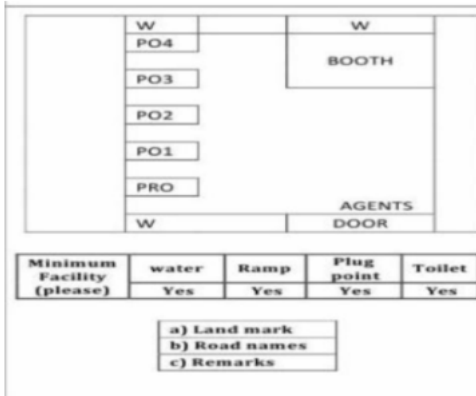

Google Map View

Polling Station Building Front View

Polling Station Front View

Cad View

Key MAP View

1 பெயர் : பிரவின்குமார் தந்தை பெயர்: சந்தர் வீட்டு எண் : 1 வயது : 29 பாலினம் : ஆண்	YCV1361930 Photo is available	# 2 பெயர் : தீபிகா வே தந்தை பெயர்: வேலாயுதம் வீட்டு எண் : 135 வயது : 25 பாலினம் : பெண்	YCV1986843 Photo is available	3 பெயர் : கல்பரை தந்தை பெயர்: தேவராஜ் வீட்டு எண் : 2 வயது : 35 பாலினம் : பெண்	YCV1294776 Photo is available
4 பெயர் : தேவகி கணவர் பெயர்: மோகன் வீட்டு எண் : 3 வயது : 78 பாலினம் : பெண்	YCV1784149 Photo is available	5 பெயர் : ரவி தந்தை பெயர்: மோகன் வீட்டு எண் : 3 வயது : 55 பாலினம் : ஆண்	YCV0801191 Photo is available	6 பெயர் : சாந்தி கணவர் பெயர்: தயாளன் வீட்டு எண் : 3 வயது : 50 பாலினம் : பெண்	YCV0653717 Photo is available
7 பெயர் : ஷோபனா தந்தை பெயர்: கருணாகரன் வீட்டு எண் : 3 வயது : 34 பாலினம் : பெண்	YCV0801183 Photo is available	8 பெயர் : சீனிவாசராவ் தந்தை பெயர்: சத்தியராவ் வீட்டு எண் : 3-2 வயது : 58 பாலினம் : ஆண்	YCV0859942 Photo is available	9 பெயர் : ரு ஜாஸ்மின் தபிதா தந்தை பெயர்: கிருபன் வீட்டு எண் : 3/5 வயது : 20 பாலினம் : பெண்	YCV2228781 Photo is available
10 பெயர் : நீலா கணவர் பெயர்: ரோஸ் வீட்டு எண் : 3-6 வயது : 69 பாலினம் : பெண்	YCV1784198 Photo is available	11 பெயர் : ரஜினி தந்தை பெயர்: வைத்தியலிங்கம் வீட்டு எண் : 4 வயது : 45 பாலினம் : ஆண்	YCV1090471 Photo is available	12 பெயர் : சாந்தி கணவர் பெயர்: கண்ணன் வீட்டு எண் : 4-2 வயது : 59 பாலினம் : பெண்	YCV1784230 Photo is available
13 பெயர் : கந்தன் தந்தை பெயர்: கண்ணன் வீட்டு எண் : 4-2 வயது : 39 பாலினம் : ஆண்	KFD7322704 Photo is available	14 பெயர் : சாந்தி கணவர் பெயர்: பார்த்திபன் வீட்டு எண் : 4-7 வயது : 55 பாலினம் : பெண்	YCV1188945 Photo is available	15 பெயர் : திலீப் தாயின் பெயர்: தனசேகர் வீட்டு எண் : 5 வயது : 38 பாலினம் : ஆண்	YCV0043562 Photo is available
16 பெயர் : சினிவாசன் தந்தை பெயர்: பன்னீர்செல்வம் வீட்டு எண் : 5 வயது : 36 பாலினம் : ஆண்	YCV0351726 Photo is available	17 பெயர் : முத்துகுமரன் தந்தை பெயர்: சுப்ரமணி வீட்டு எண் : 5-2 வயது : 77 பாலினம் : ஆண்	YCV1784289 Photo is available	18 பெயர் : புவனேஸ்வரி தந்தை பெயர்: முத்துகுமரன் வீட்டு எண் : 5-2 வயது : 41 பாலினம் : பெண்	KFD4526133 Photo is available
19 பெயர் : ரமேஷ்குமார் தந்தை பெயர்: சந்தானம் வீட்டு எண் : 5-3 வயது : 55 பாலினம் : ஆண்	YCV1784305 Photo is available	20 பெயர் : ஜெயசங்கர் தந்தை பெயர்: நாசரன் வீட்டு எண் : 5/3 வயது : 50 பாலினம் : ஆண்	ABQ0562900 Photo is available	21 பெயர் : சுரேஷ்குமார் தந்தை பெயர்: சந்தானம் வீட்டு எண் : 5-3 வயது : 48 பாலினம் : ஆண்	KFD4526141 Photo is available
22 பெயர் : சீதாலட்சுமி கணவர் பெயர்: ஜெயசங்கர் வீட்டு எண் : 5/3 வயது : 47 பாலினம் : பெண்	ABQ0459800 Photo is available	23 பெயர் : பாரதி கணவர் பெயர்: ரமேஷ்குமார் வீட்டு எண் : 5-3 வயது : 45 பாலினம் : பெண்	KFD4526125 Photo is available	24 பெயர் : தீபா கணவர் பெயர்: சீனிவாசன் வீட்டு எண் : 5-9 வயது : 36 பாலினம் : பெண்	YCV0936484 Photo is available
25 பெயர் : சூதாகர் தந்தை பெயர்: ஏகாம்பரம் வீட்டு எண் : 5-B வயது : 46 பாலினம் : ஆண்	YCV1372465 Photo is available	26 பெயர் : சூடாமணி தந்தை பெயர்: வடமலை வீட்டு எண் : 6 வயது : 71 பாலினம் : ஆண்	YCV1090695 Photo is available	27 பெயர் : ஏழுமலை தந்தை பெயர்: சம்மந்தம் வீட்டு எண் : 6 வயது : 61 பாலினம் : ஆண்	YCV0239707 Photo is available
28 பெயர் : சங்கர் தந்தை பெயர்: முருகேசன் வீட்டு எண் : 6 வயது : 54 பாலினம் : ஆண்	YCV0043745 Photo is available	29 பெயர் : அம்முலு கணவர் பெயர்: ஏழுமலை வீட்டு எண் : 6 வயது : 54 பாலினம் : பெண்	FRC1085612 Photo is available	30 பெயர் : அஞ்சு லக்ஷ்மி கணவர் பெயர்: சங்கர் வீட்டு எண் : 6 வயது : 52 பாலினம் : பெண்	YCV0043737 Photo is available