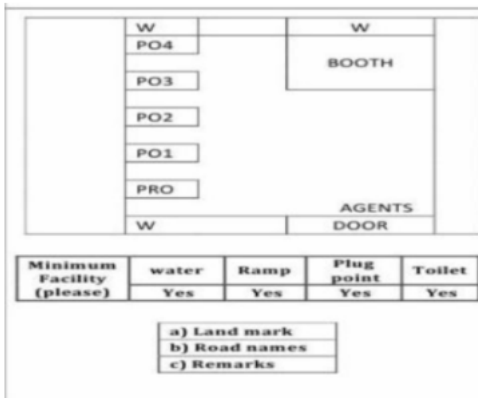

Google Map View

Polling Station Building Front View

Polling Station Front View

Cad View

Key MAP View

சட்டமன்றத் தொகுதியின் எண் மற்றும் பெயர் : 15-திரு.வி.க.நகர் பிரிவு எண் மற்றும் பெயர் 1-ஓட்டேரி வார்டு எண் 74 சந்தியப்பன் 2வது தெரு