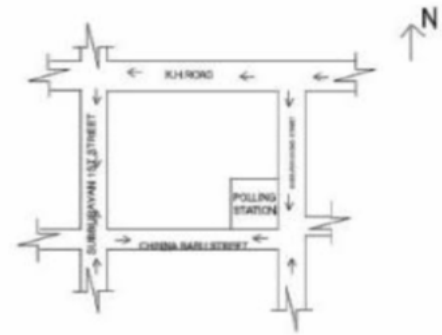

Google Map View

Polling Station Building Front View

Polling Station Front View

Cad View

Key MAP View

சட்டமன்றத் தொகுதியின் எண் மற்றும் பெயர் : 15-திரு.வி.க.நகர் பிரிவு எண் மற்றும் பெயர் 1-ஓட்டேரி வார்டு எண் 74 சந்தியப்பன் 2வது தெரு