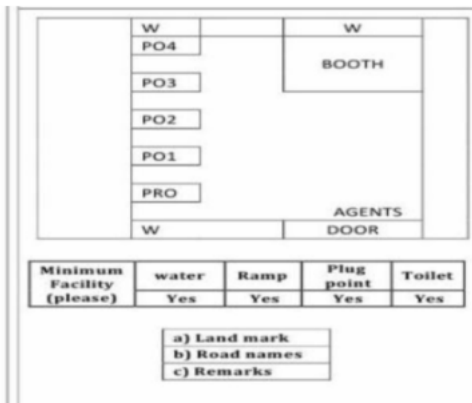

Google Map View

Polling Station Building Front View

Polling Station Front View

Cad View

Key MAP View

சட்டமன்றத் தொகுதியின் எண் மற்றும் பெயர் : 15-திரு.வி.க.நகர்
பிரிவு எண் மற்றும் பெயர் 1-ஓட்டேரி வார்டு எண் 74 சந்தியப்பன் 3வது தெரு