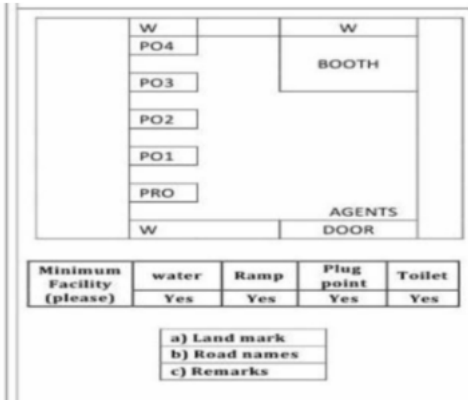

Cad View

Key MAP View