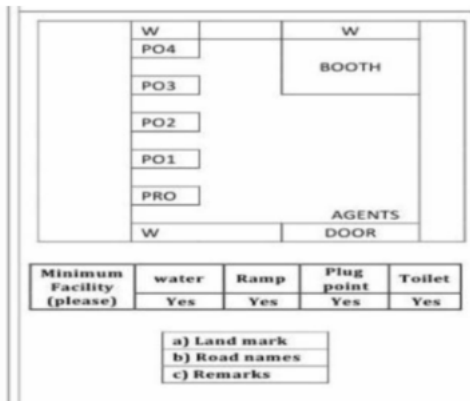

Cad View

Key MAP View